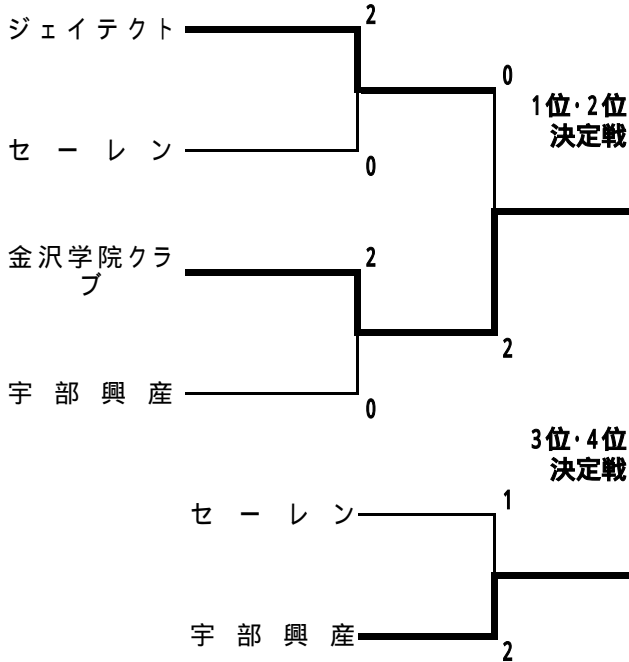

バドミントン日本リーグ2005 チャレンジリーグ(男子の部) 順位決定戦

平成18年 2月25日
日本リーグ実行委員会

順位決定戦(1位~4位)