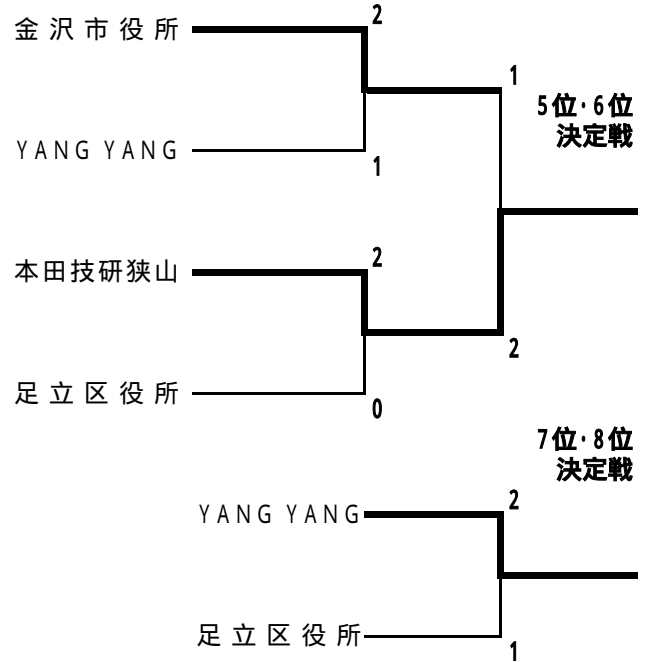

バドミントン日本リーグ2005 チャレンジリーグ(男子の部) 順位決定戦

平成18年 2月25日
日本リーグ実行委員会

順位決定戦(1位~4位)

順位決定戦(5位~8位)

順位決定戦(9位~12位)

順位決定戦(13位~16位)

バドミントン日本リーグ2005勝敗表 チャレンジリーグ(男子の部) ブロックリーグ戦

平成18年 2月24日
日本リーグ実行委員会