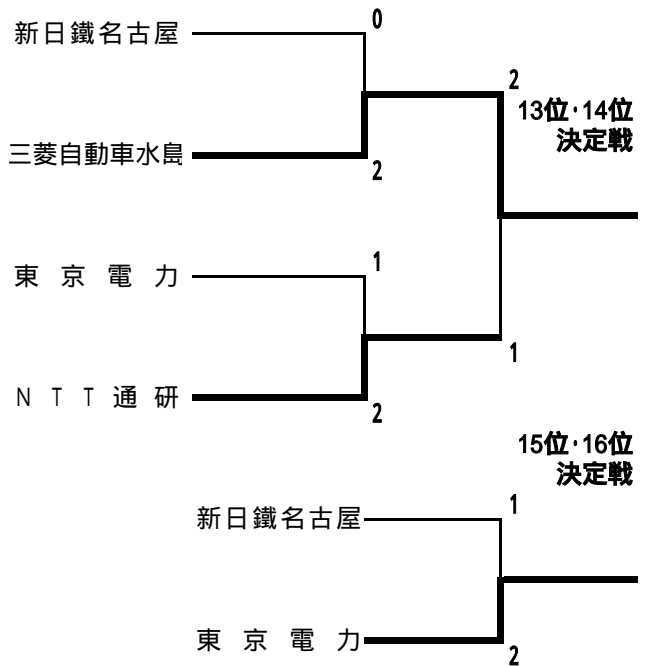

バドミントン日本リーグ2005 チャレンジリーグ(男子の部) 順位決定戦

平成18年 2月25日
日本リーグ実行委員会

順位決定戦(1位~4位)

順位決定戦(5位~8位)

順位決定戦(9位~12位)

順位決定戦(13位~16位)

バドミントン日本リーグ2005勝敗表 チャレンジリーグ(男子の部) ブロックリーグ戦

平成18年 2月24日
日本リーグ実行委員会