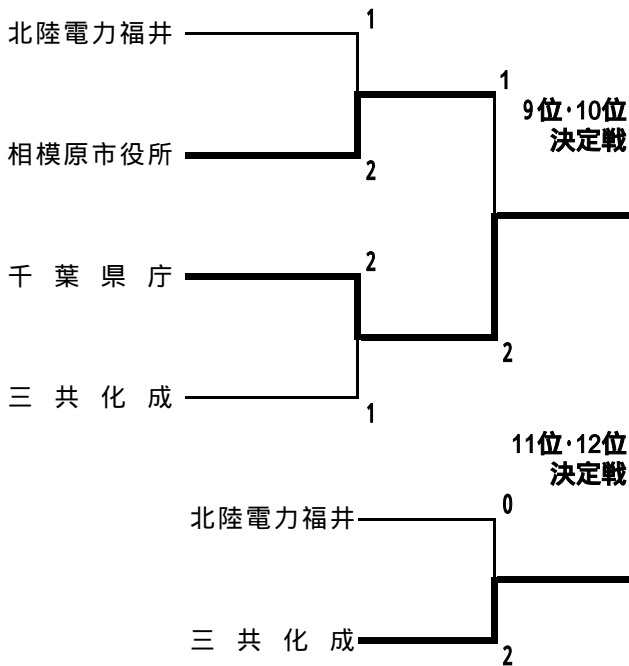

バドミントン日本リーグ2005 チャレンジリーグ(男子の部) 順位決定戦

平成18年 2月25日
日本リーグ実行委員会

順位決定戦(1位~4位)

順位決定戦(5位~8位)

順位決定戦(9位~12位)

順位決定戦(13位~16位)

バドミントン日本リーグ2005勝敗表 チャレンジリーグ(男子の部) ブロックリーグ戦

平成18年 2月24日
日本リーグ実行委員会

チャレンジリーグAブロック

チーム名	ジェイテクト	北陸電力福井	新日鐵名古屋	YANG YANG	項目名	得点 マッチ	失点 マッチ	取得 マッチ率	順位
ジェイテクト	x	3 - 0	3 - 0	3 - 0	勝ち点	3	0	3	1
					マッチ数	9	0	1.000	1
					ゲーム数	18	2	0.900	1
					ポイント	290	123	0.702	1
北陸電力福井	x	0 - 3	3 - 0	0 - 3	勝ち点	1	2	1	3
					マッチ数	3	6	0.333	3
					ゲーム数	6	14	0.300	3
					ポイント	169	246	0.407	3
新日鐵名古屋	x	0 - 3	0 - 3	0 - 3	勝ち点	0	3	0	4
					マッチ数	0	9	0.000	4
					ゲーム数	3	18	0.143	4
					ポイント	126	299	0.296	4
YANG YANG	x	3 - 0	3 - 0	3 - 0	勝ち点	2	1	2	2
					マッチ数	6	3	0.667	2
					ゲーム数	13	6	0.684	2
					ポイント	236	153	0.607	2