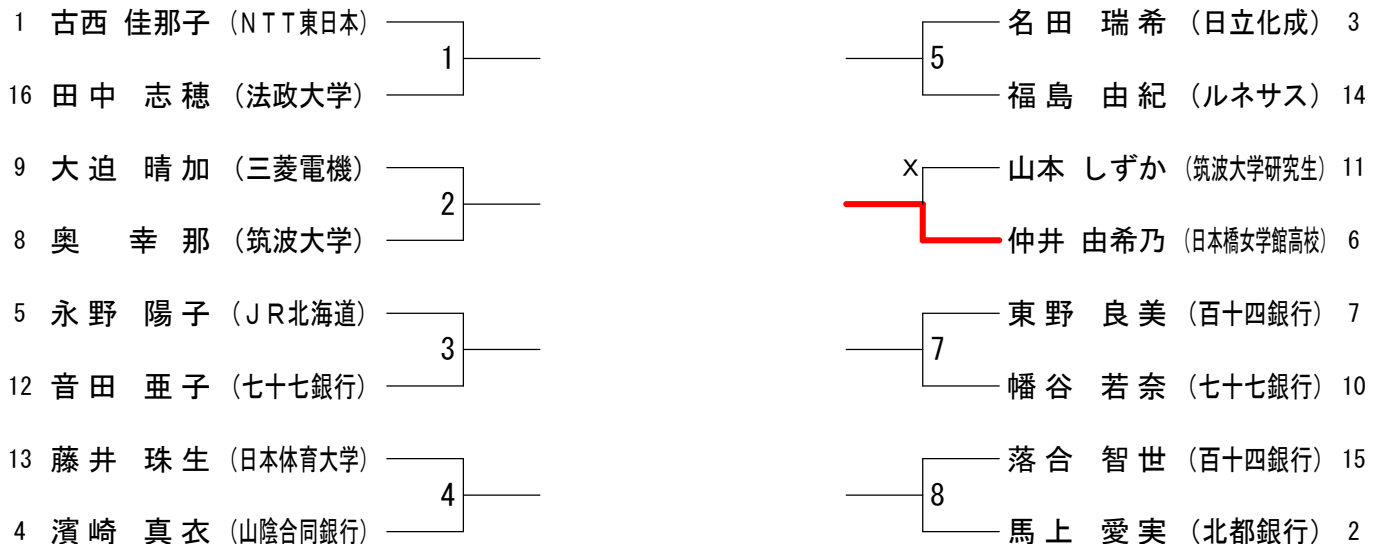

女子シングルス17位決定戦