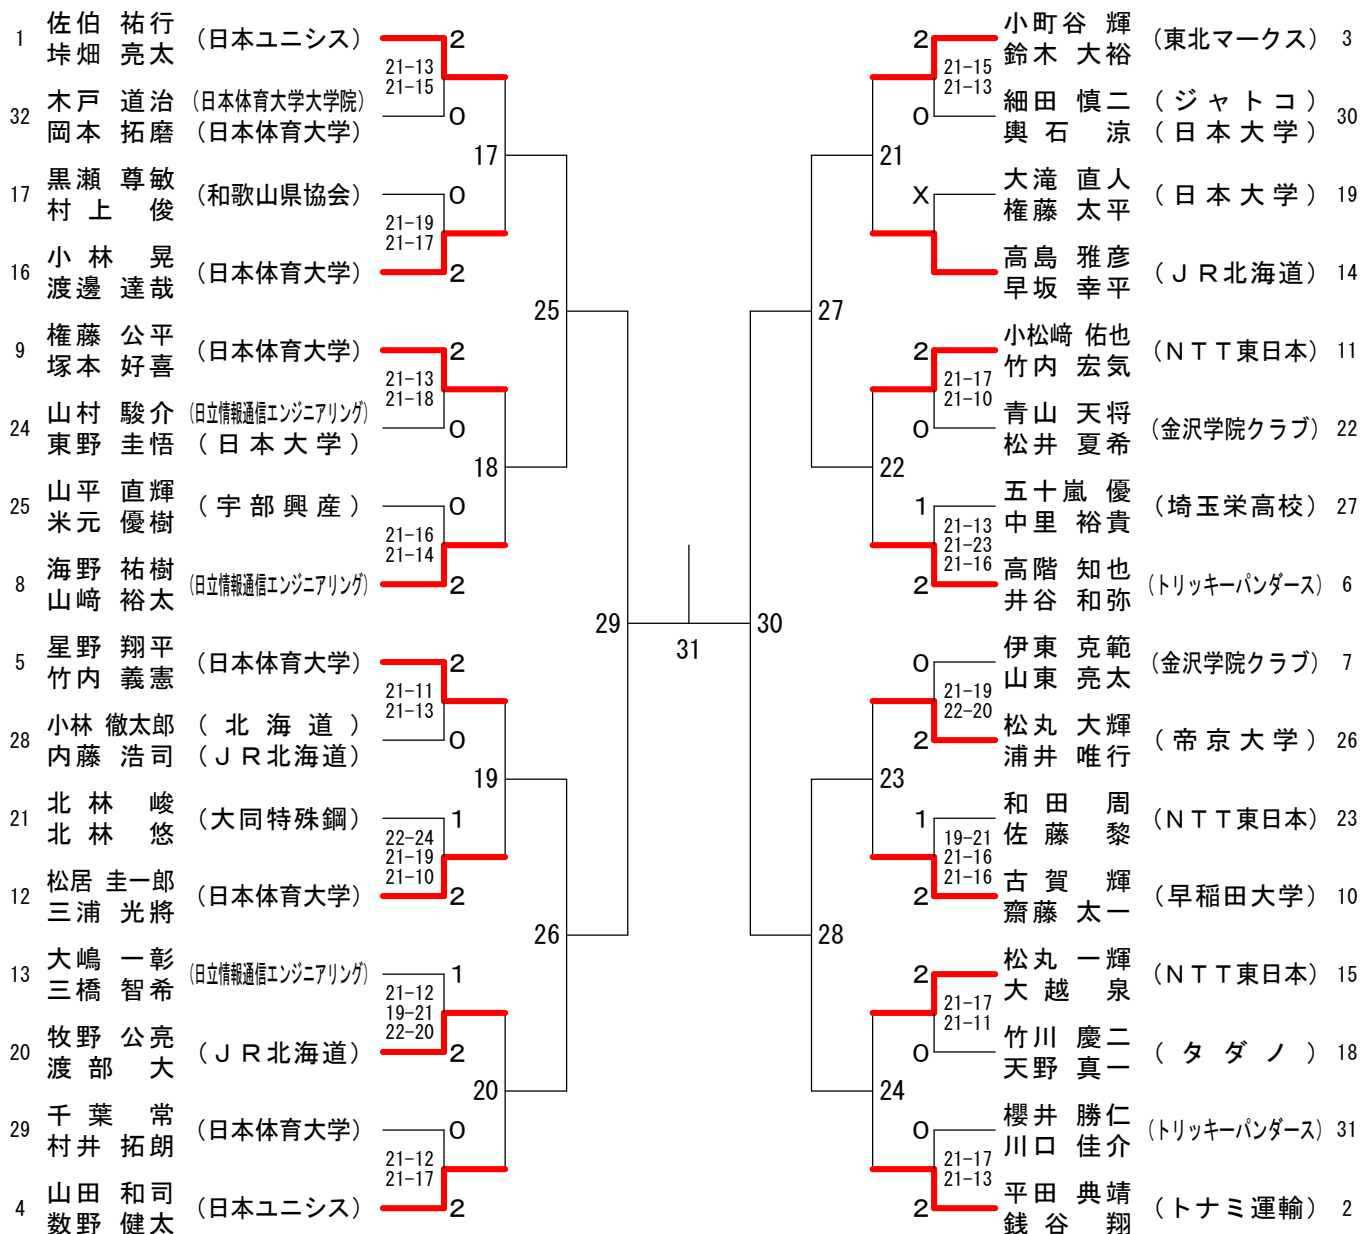

## 男子シングルス17位決定戦

## 女子シングルス

## 女子シングルス17位決定戦

### 男子ダブルス17位決定戦