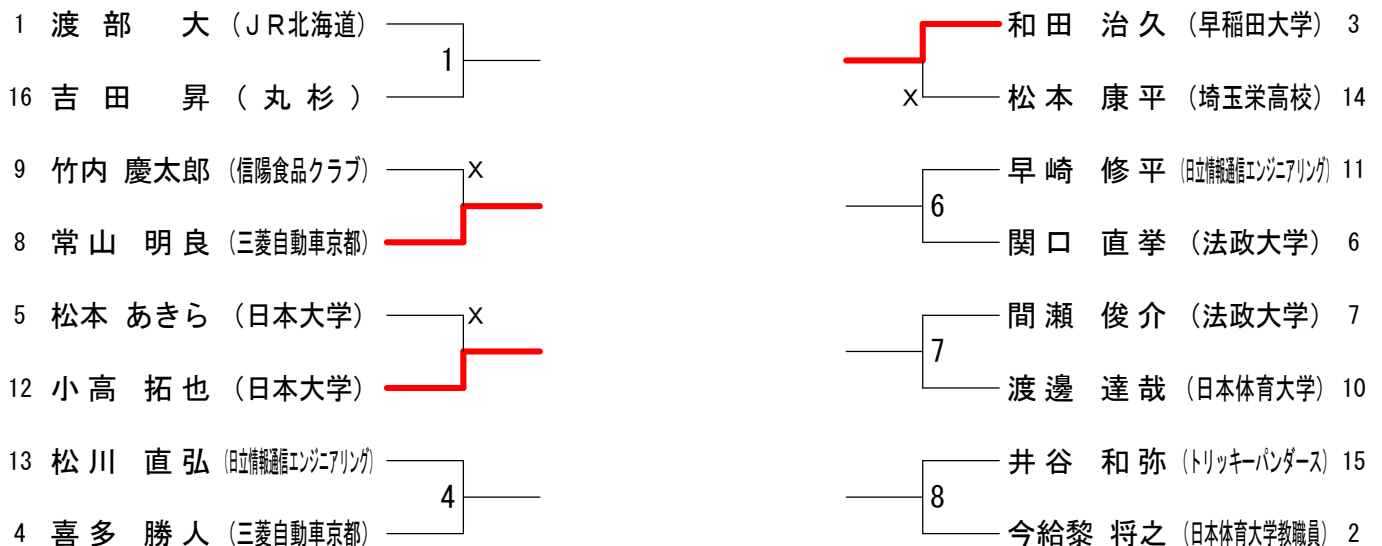

# 2013年日本ランキングサーキット大会

平成25年6月1日-5日 さいたま市記念総合体育館

## 男子シングルス17位決定戦