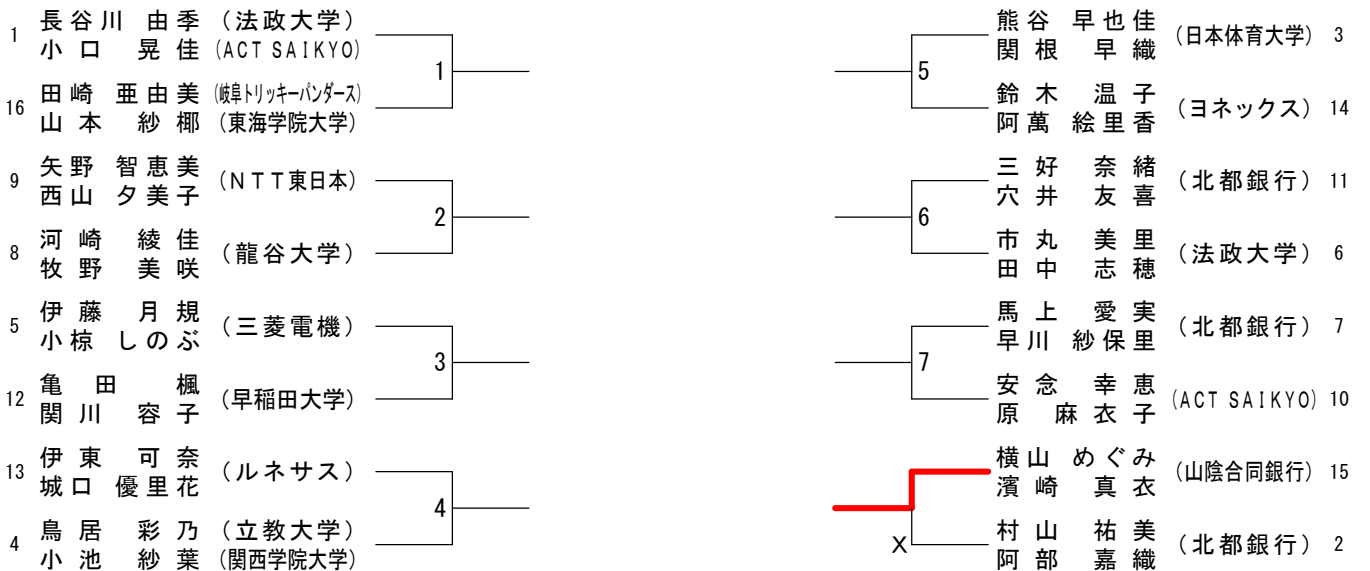

女子ダブルス17位決定戦