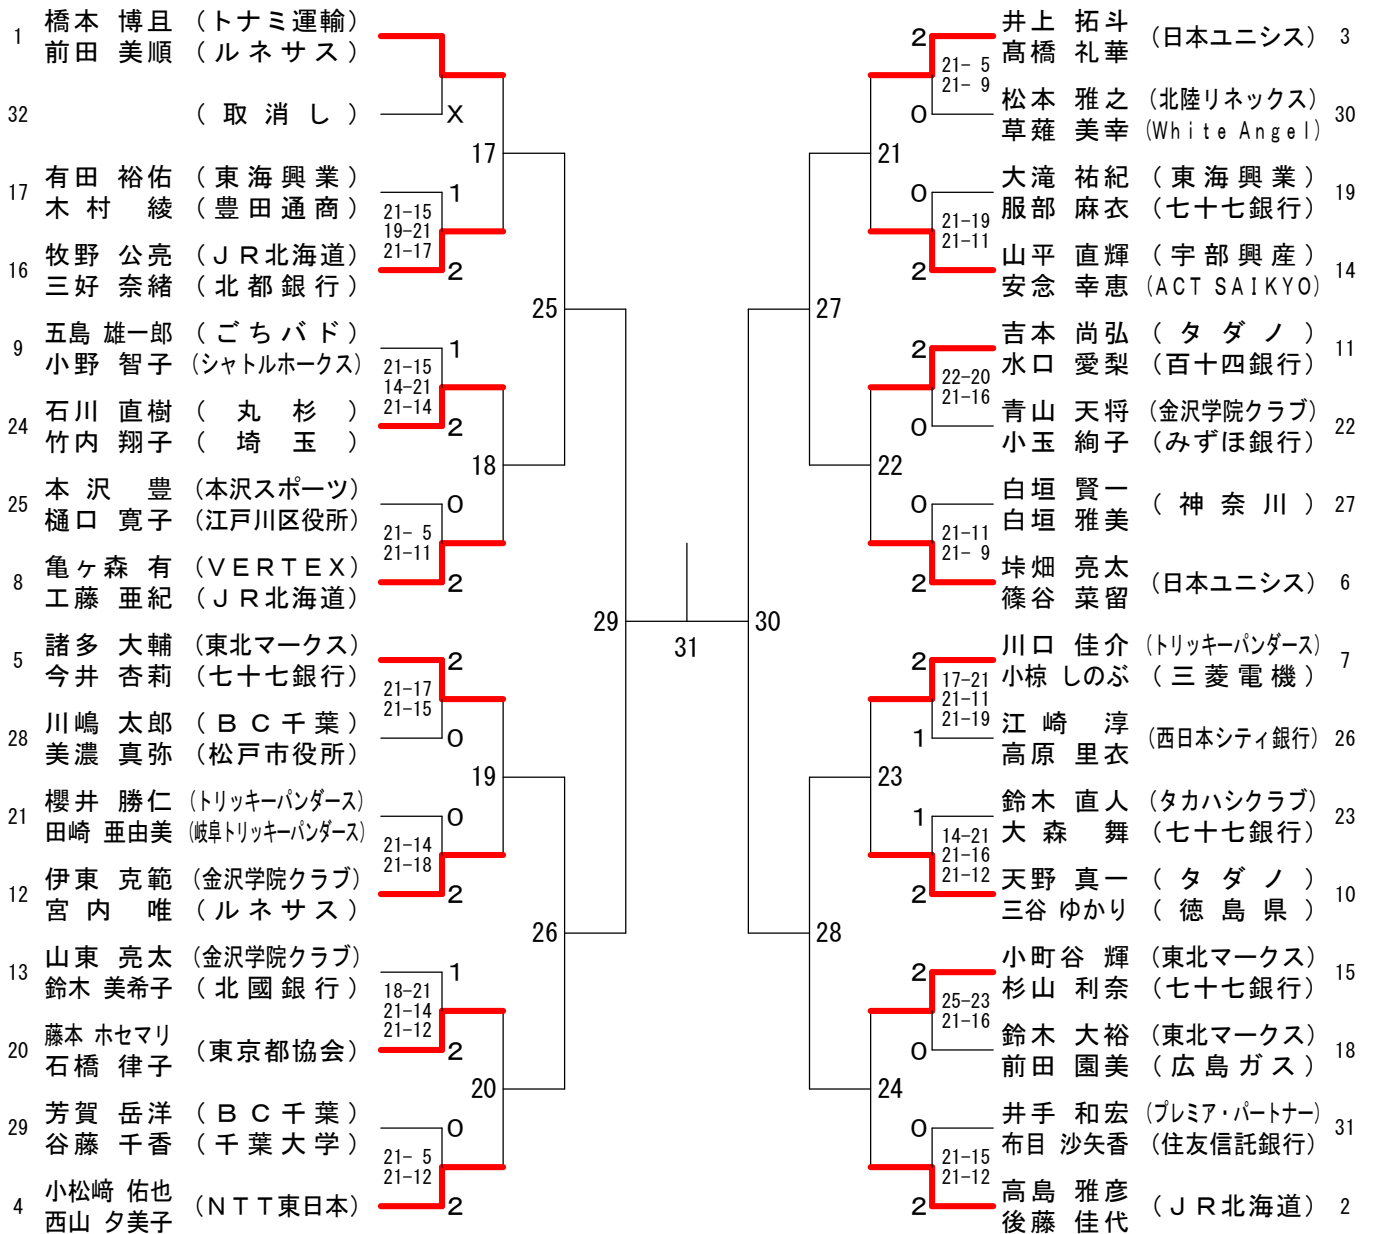

2013年日本ランキングサーキット大会

平成25年6月1日-5日 さいたま市記念総合体育館

混合ダブルス