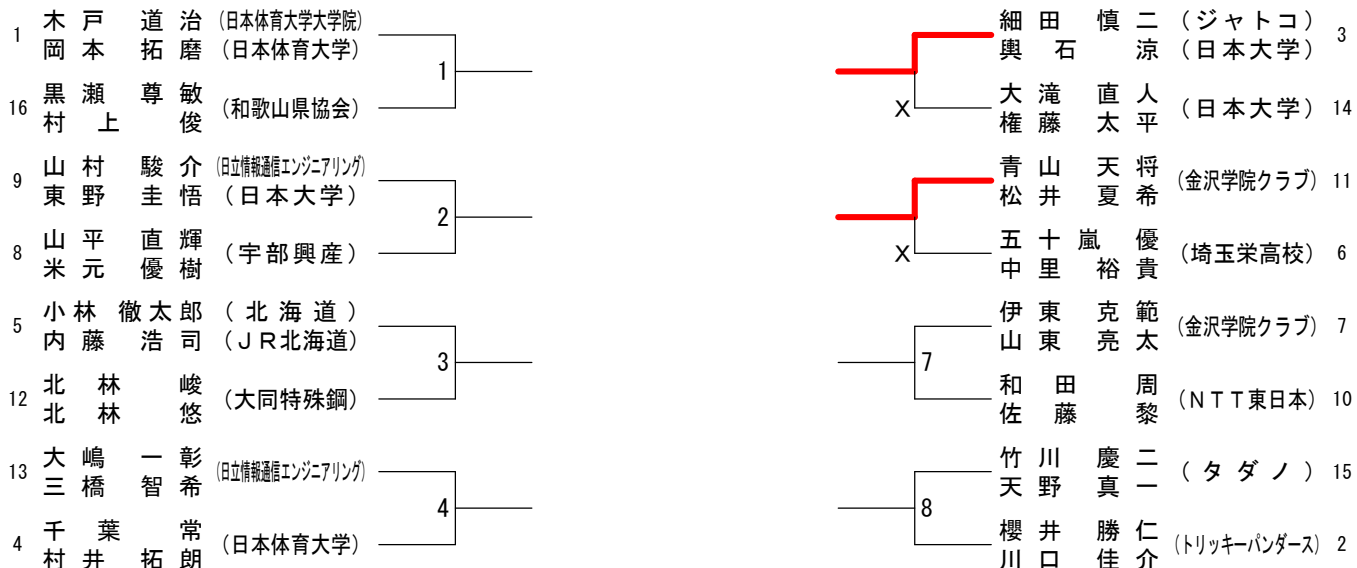

男子ダブルス17位決定戦