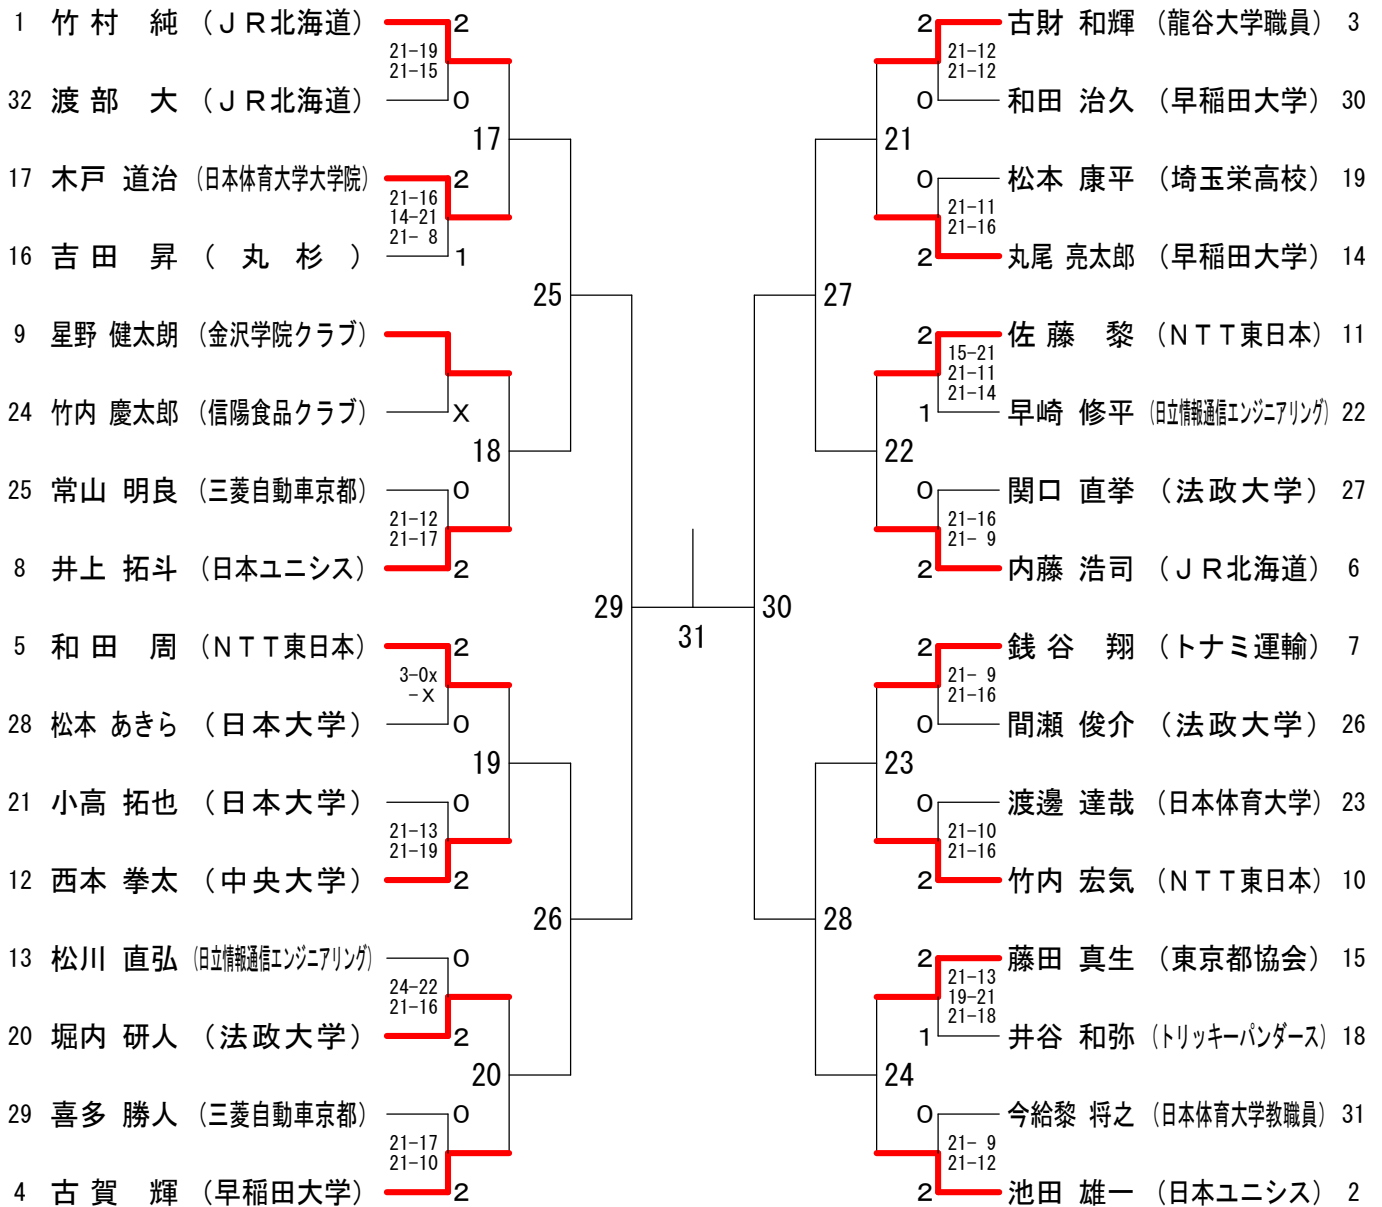

# 2013年日本ランキングサーキット大会

平成25年6月1日-5日 さいたま市記念総合体育館

## 男子シングルス

## 男子シングルス17位決定戦

## 女子シングルス17位決定戦