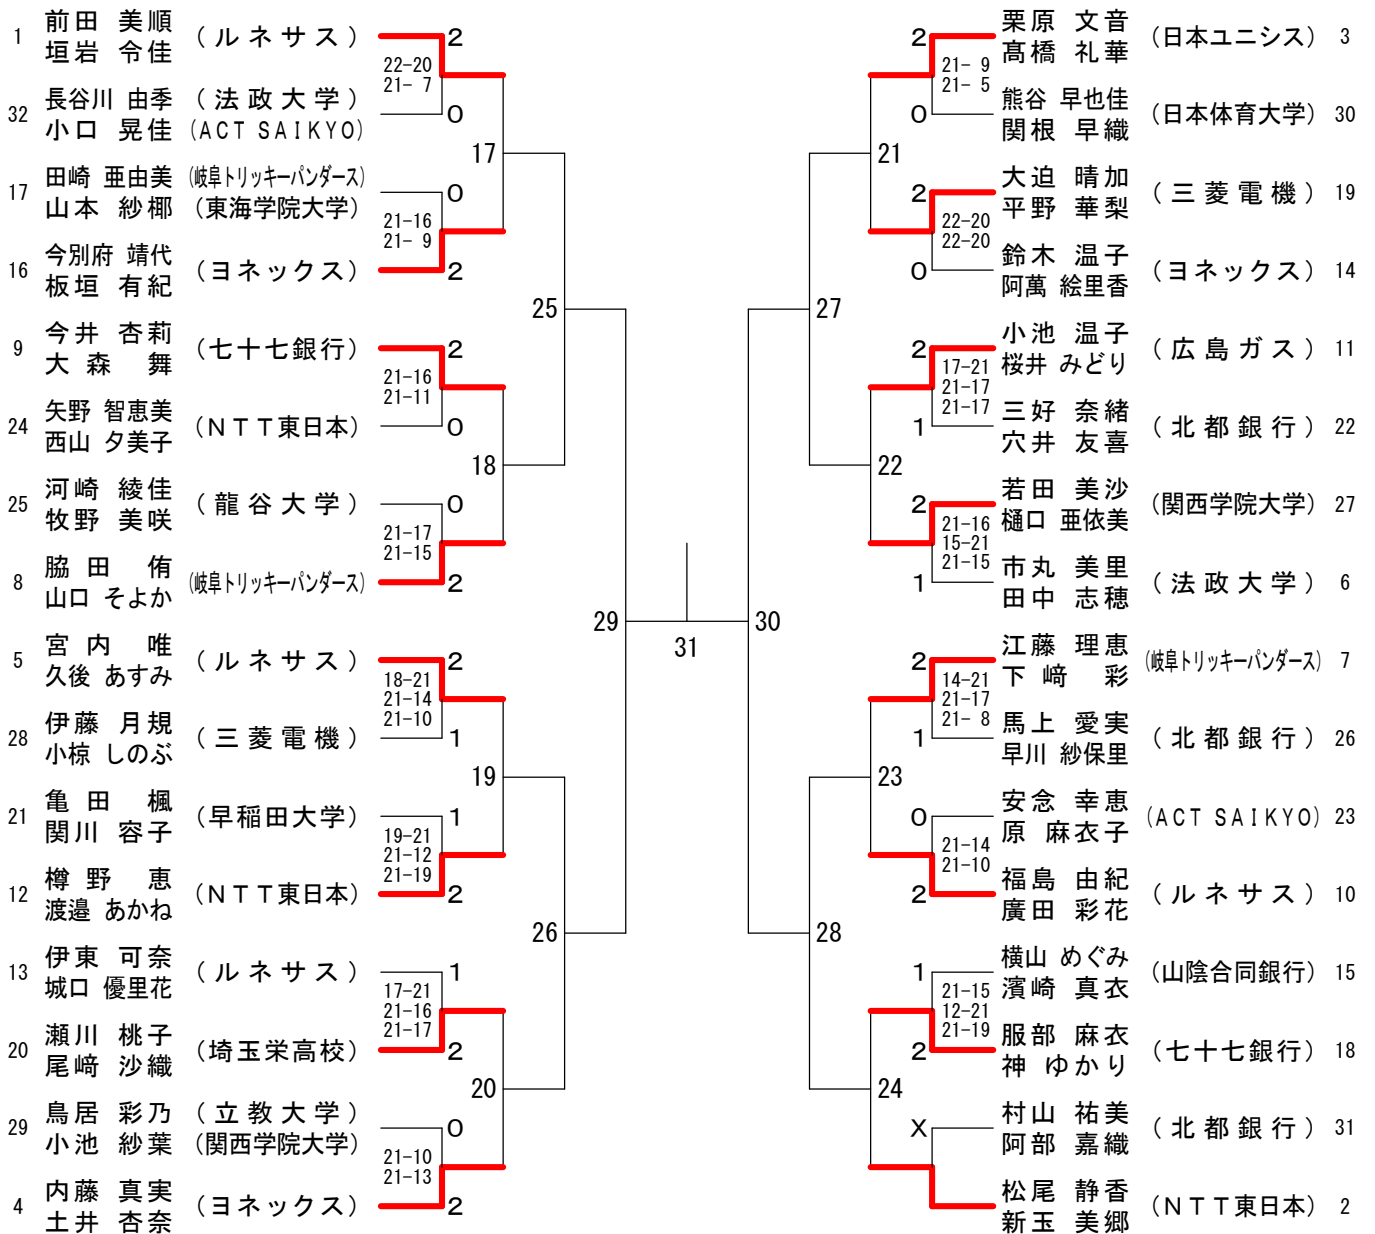

## 女子シングルス17位決定戦

## 男子ダブルス

### 男子ダブルス17位決定戦

## 女子ダブルス17位決定戦