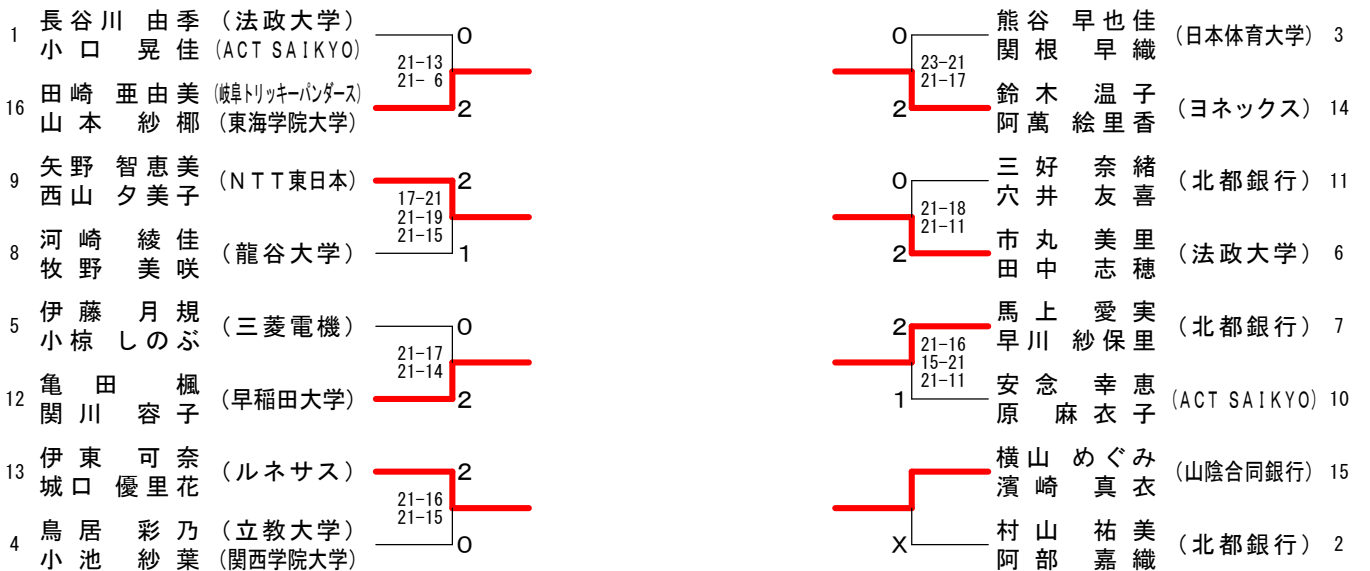

女子ダブルス17位決定戦