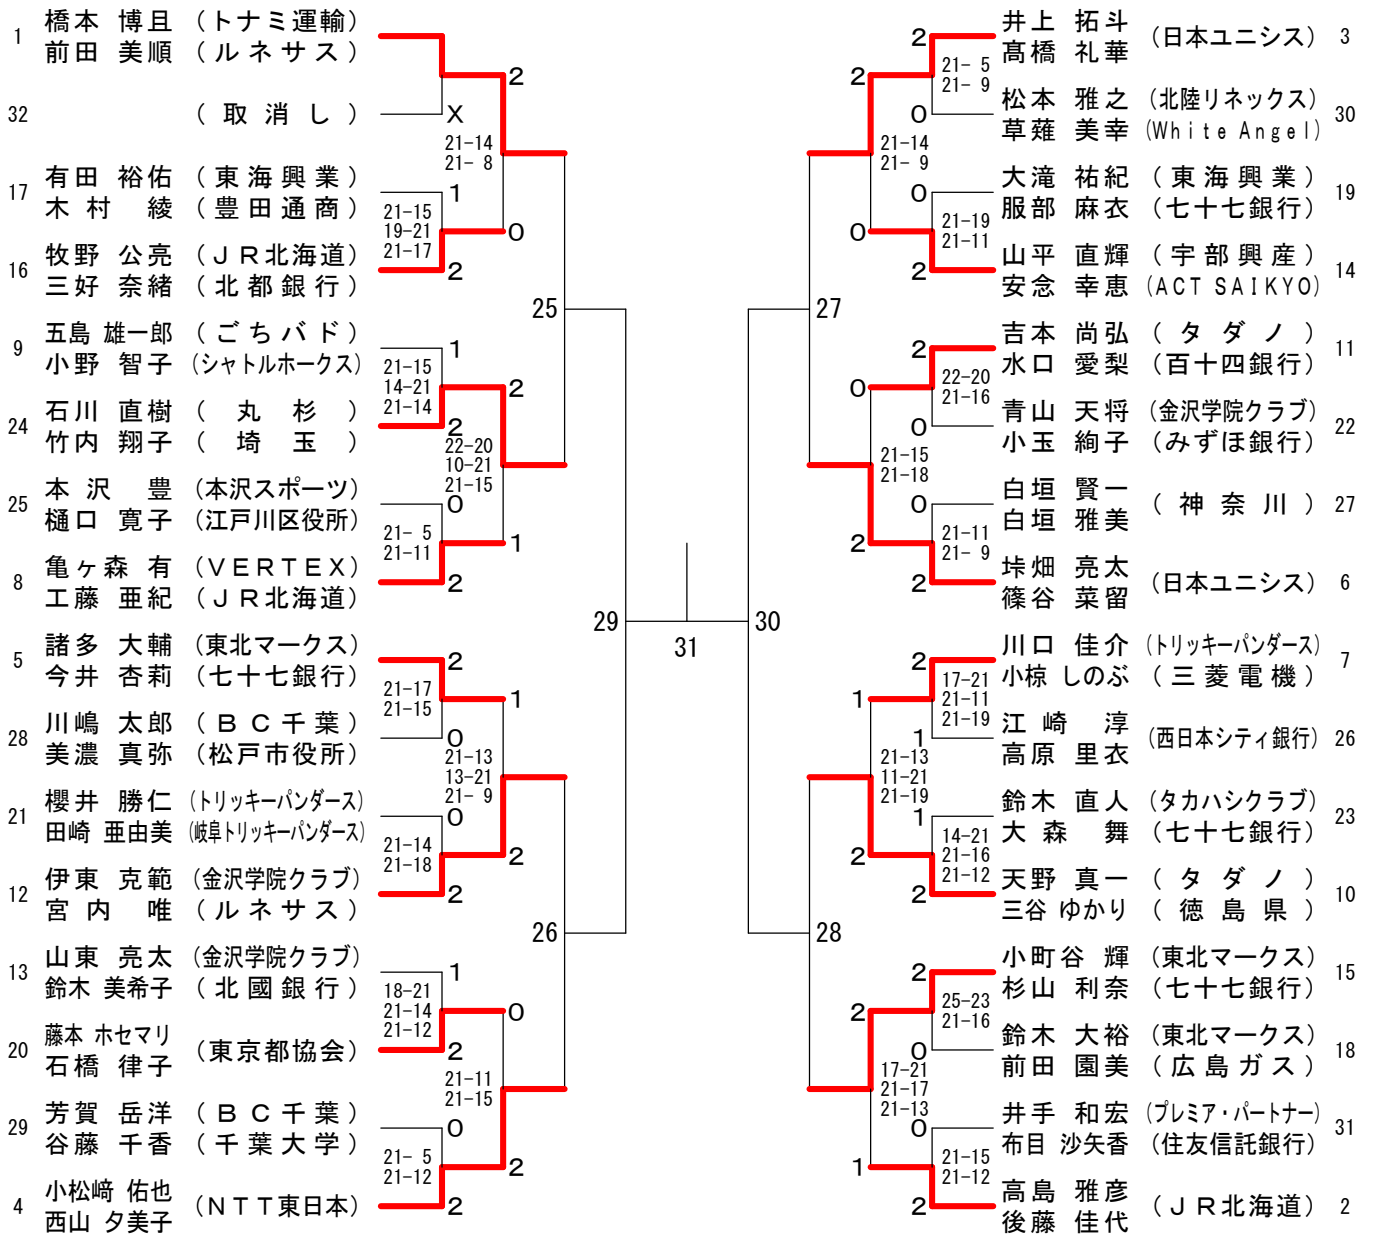

2013年日本ランキングサーキット大会

平成25年6月1日-5日 さいたま市記念総合体育館

混合ダブルス