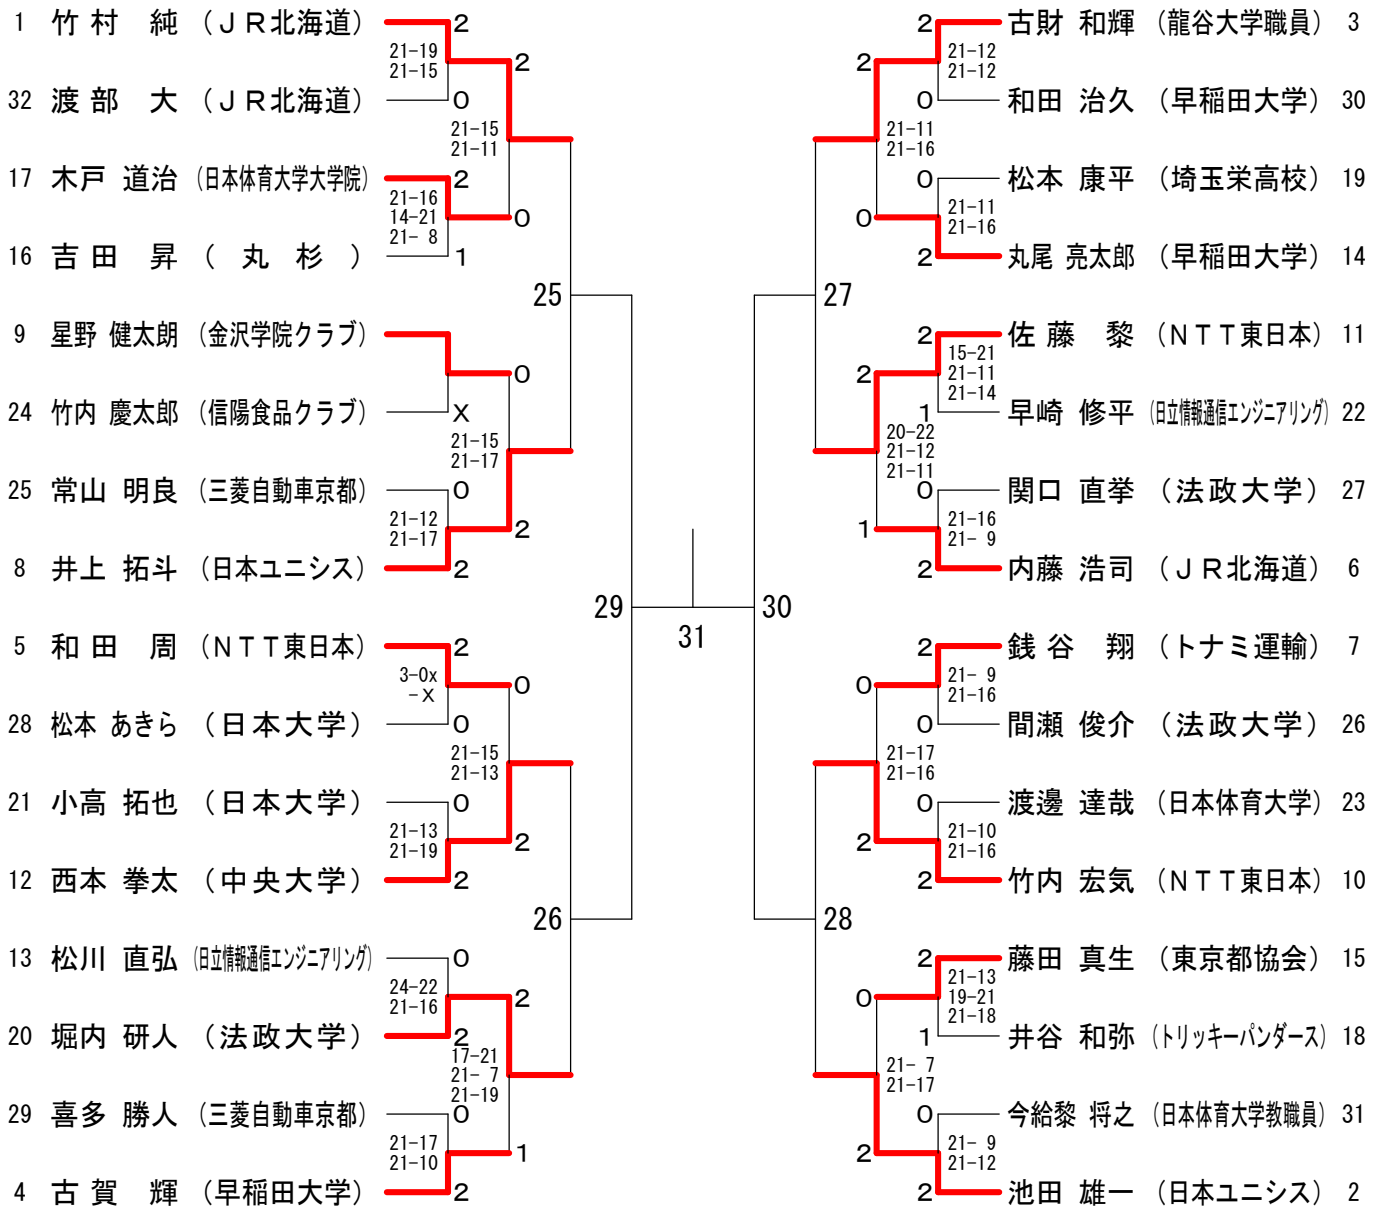

# 2013年日本ランキングサーキット大会

平成25年6月1日-5日 さいたま市記念総合体育館

## 男子シングルス

## 男子シングルス17位決定戦

## 男子ダブルス17位決定戦