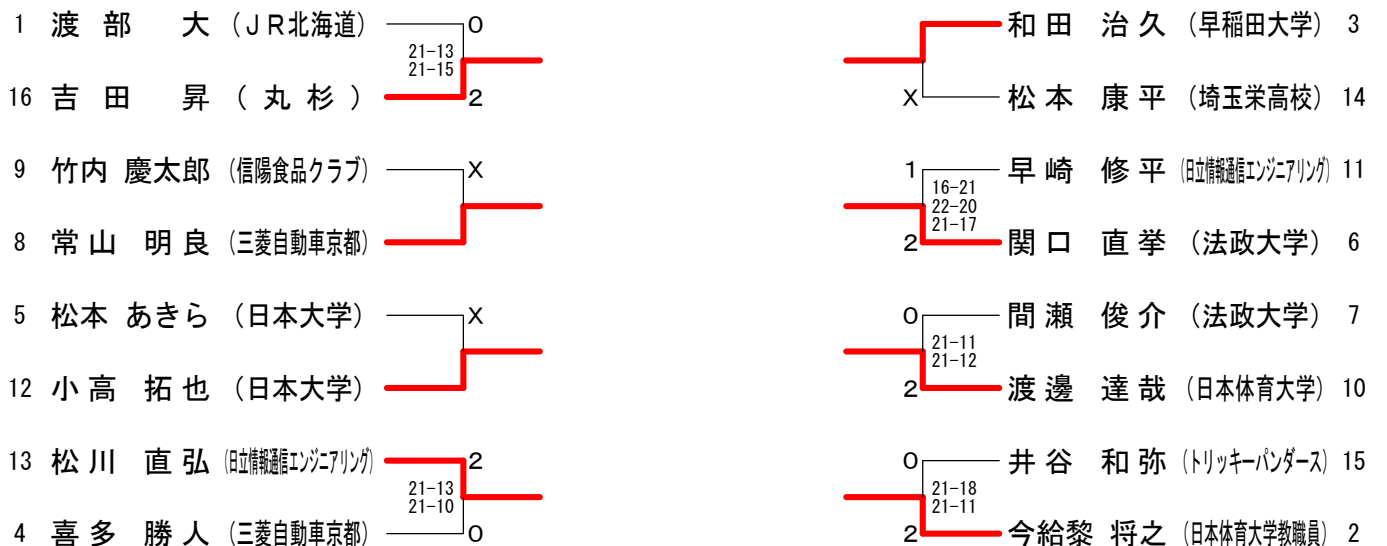

# 2013年日本ランキングサーキット大会

平成25年6月1日-5日 さいたま市記念総合体育館

## 男子シングルス17位決定戦