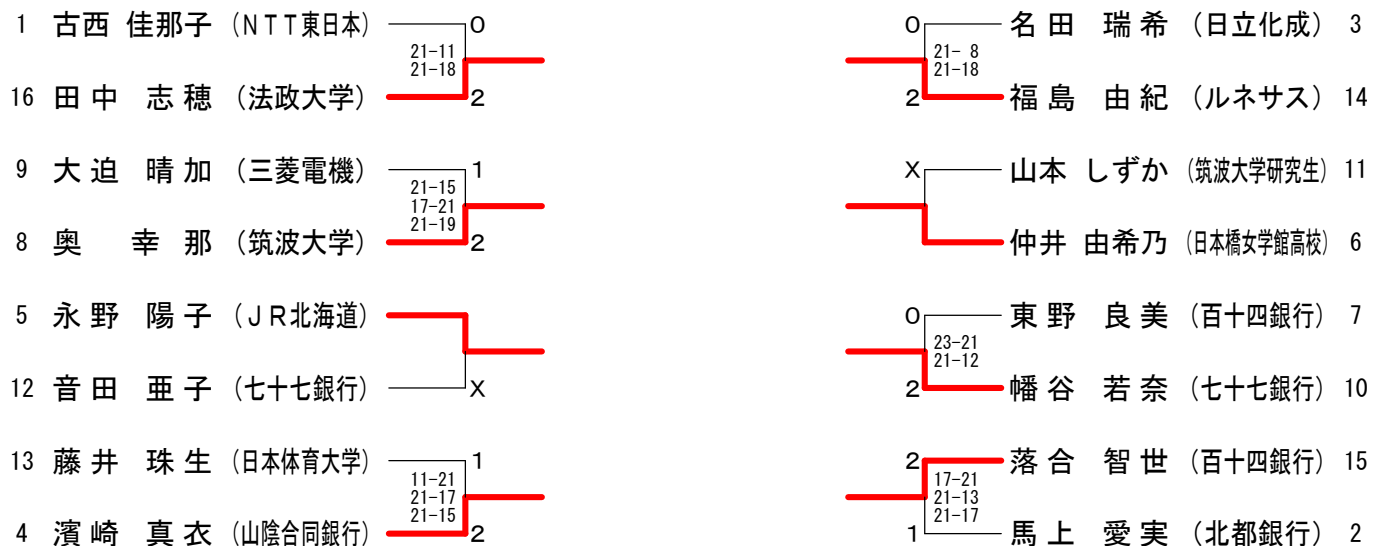

女子シングルス17位決定戦