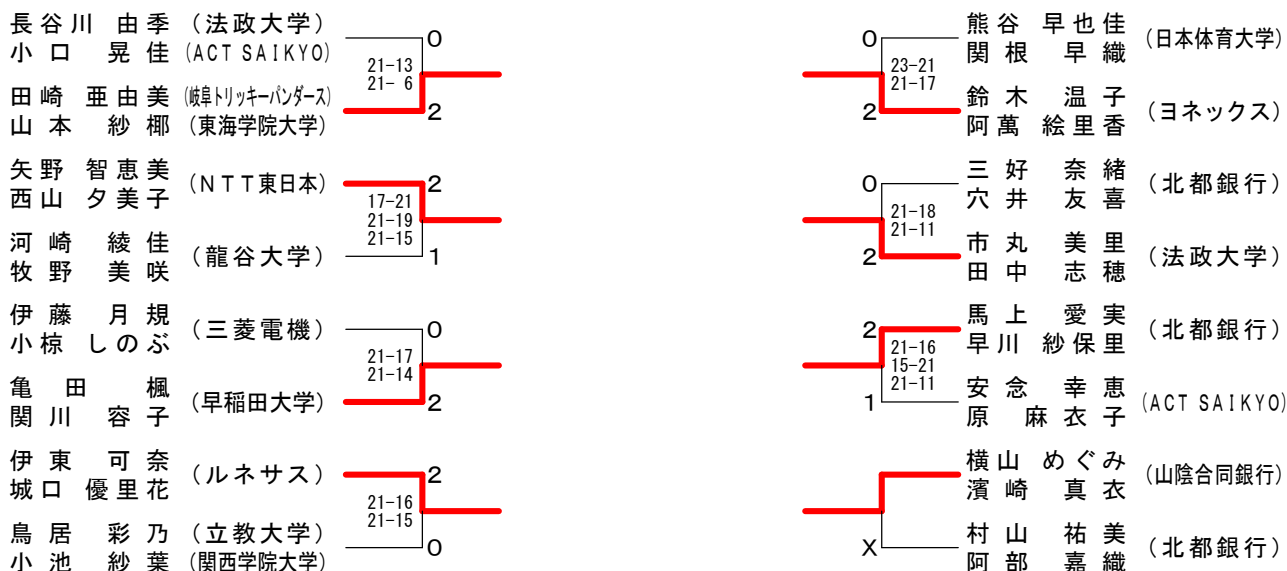

2013年日本ランキングサーキット大会

平成25年6月1日-5日 さいたま市記念総合体育館

男子ダブルス

男子ダブルス17位決定戦

2013年日本ランキングサーキット大会

平成25年6月1日-5日 さいたま市記念総合体育館

女子ダブルス

女子ダブルス17位決定戦

2013年日本ランキングサーキット大会

平成25年6月1日-5日 さいたま市記念総合体育館

混合ダブルス

混合ダブルス17位決定戦