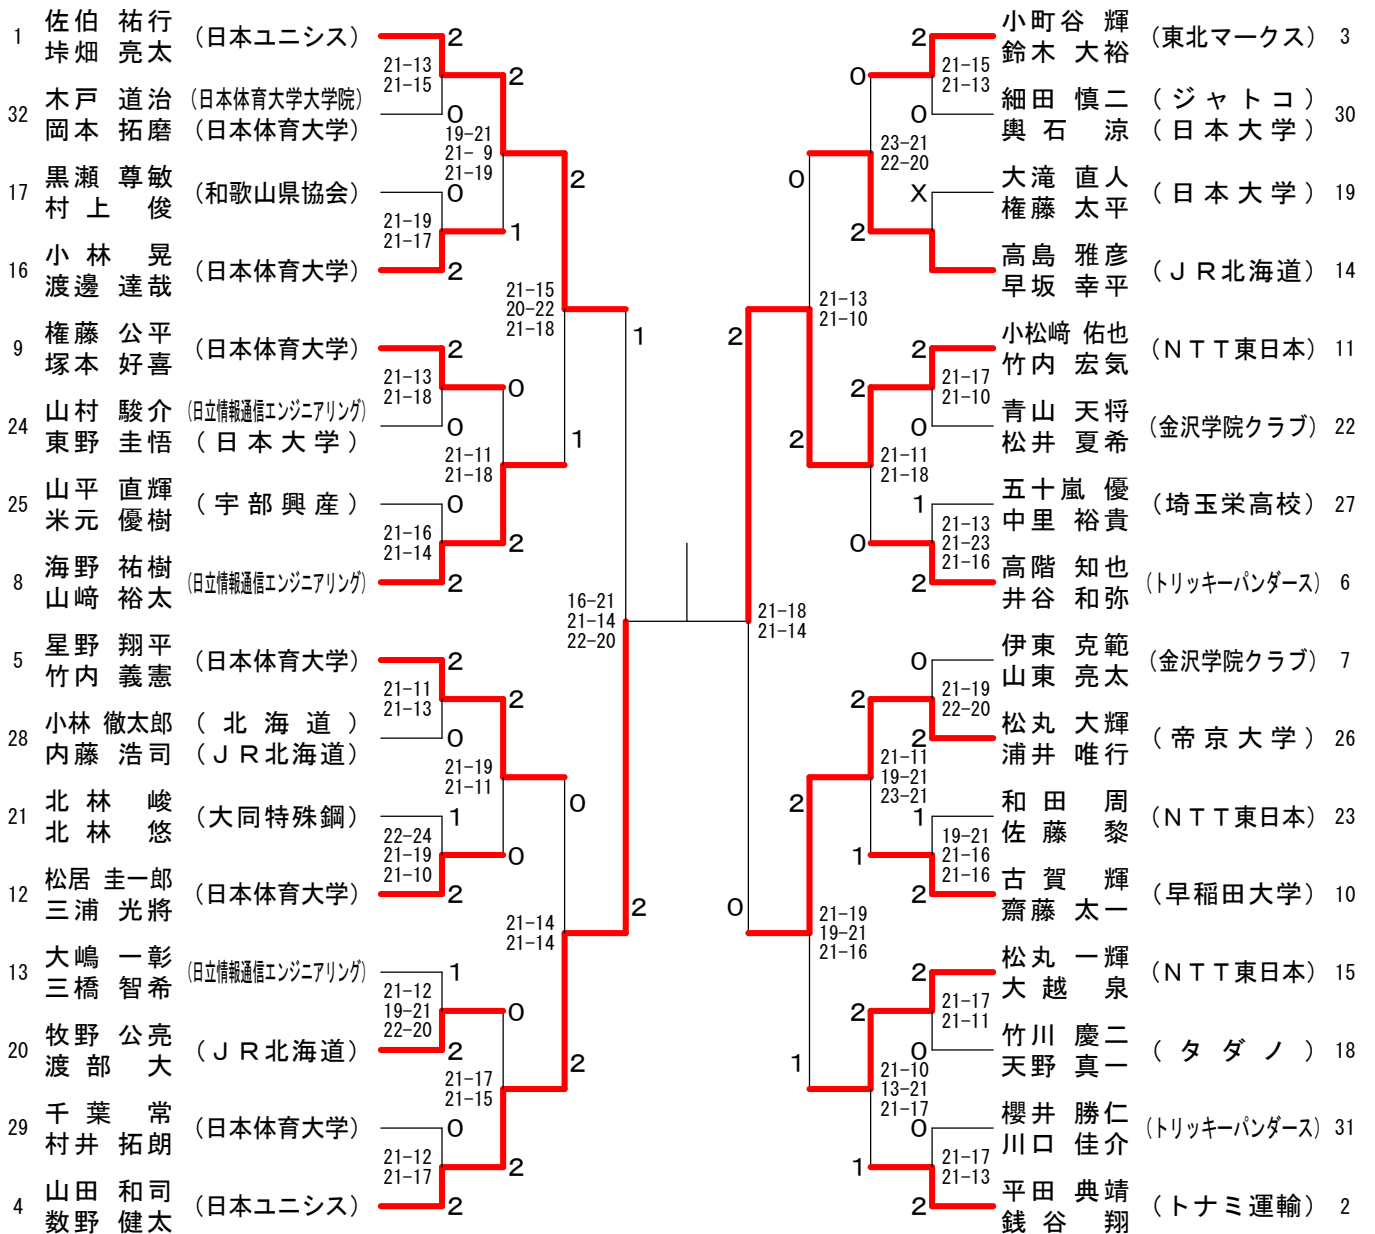

2013年日本ランキングサーキット大会

平成25年6月1日-5日 さいたま市記念総合体育館

男子ダブルス

男子ダブルス17位決定戦

2013年日本ランキングサーキット大会

平成25年6月1日-5日 さいたま市記念総合体育館

女子ダブルス

女子ダブルス17位決定戦

2013年日本ランキングサーキット大会

平成25年6月1日-5日 さいたま市記念総合体育館

混合ダブルス

混合ダブルス17位決定戦