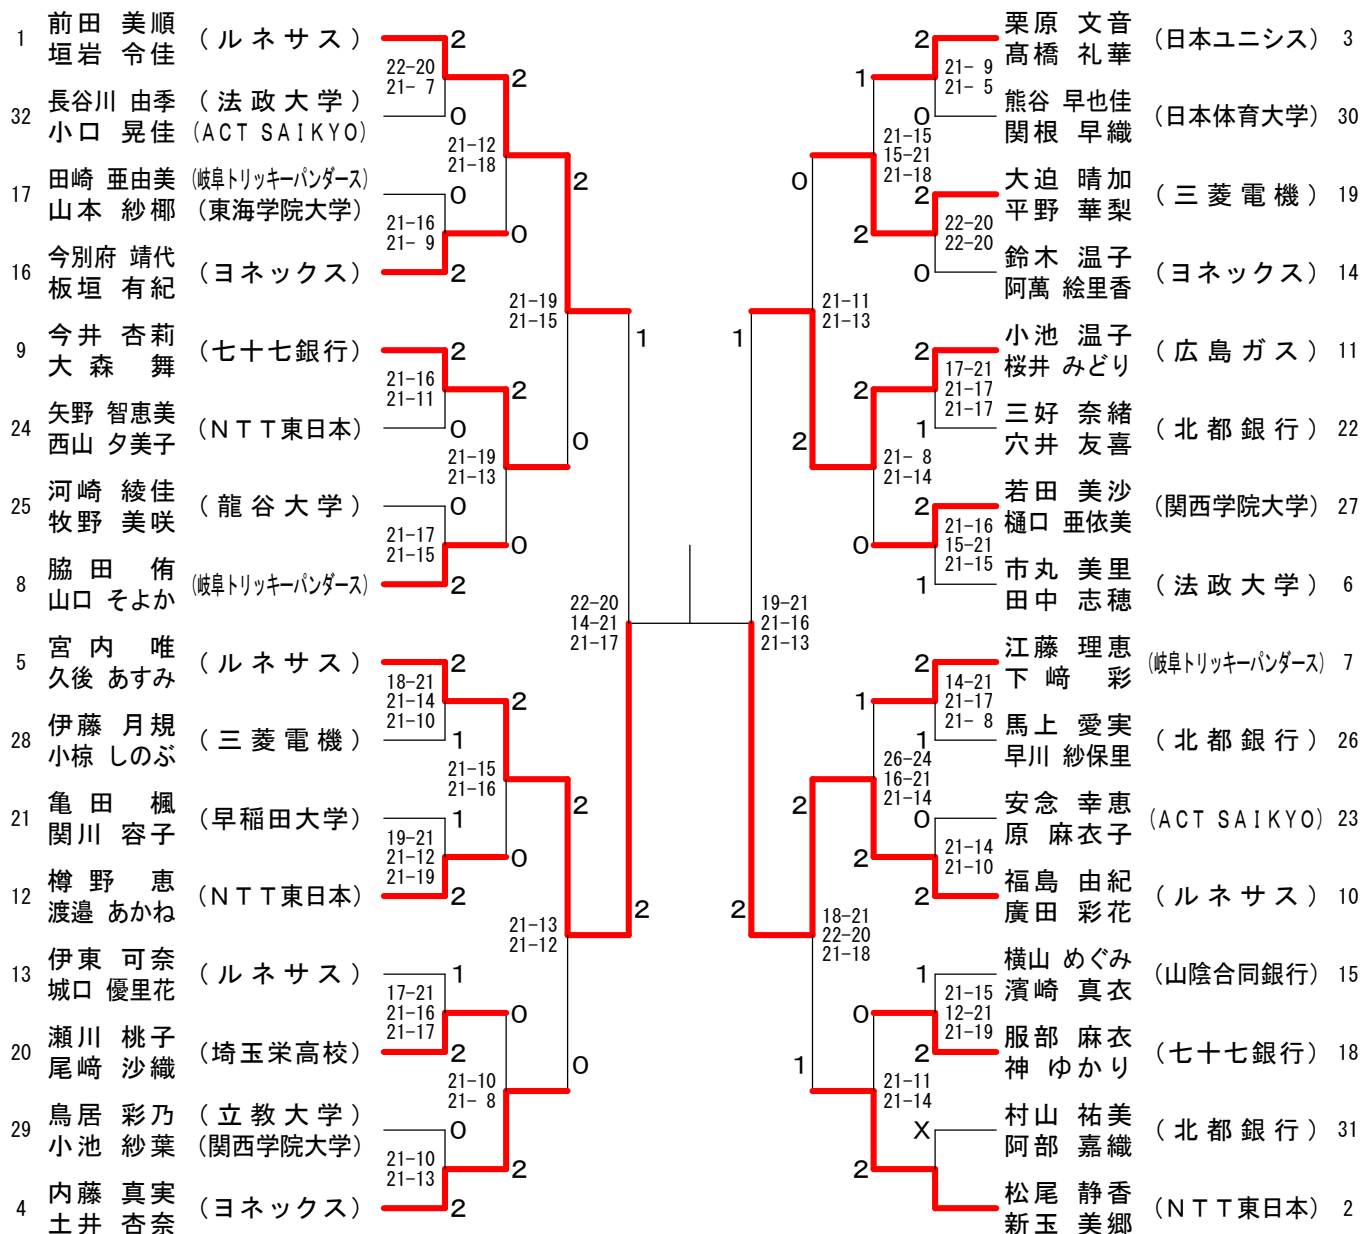

2013年日本ランキングサーキット大会

平成25年6月1日-5日 さいたま市記念総合体育館

男子ダブルス

男子ダブルス17位決定戦

2013年日本ランキングサーキット大会

平成25年6月1日-5日 さいたま市記念総合体育館

女子ダブルス

女子ダブルス17位決定戦

2013年日本ランキングサーキット大会

平成25年6月1日-5日 さいたま市記念総合体育館

混合ダブルス

混合ダブルス17位決定戦