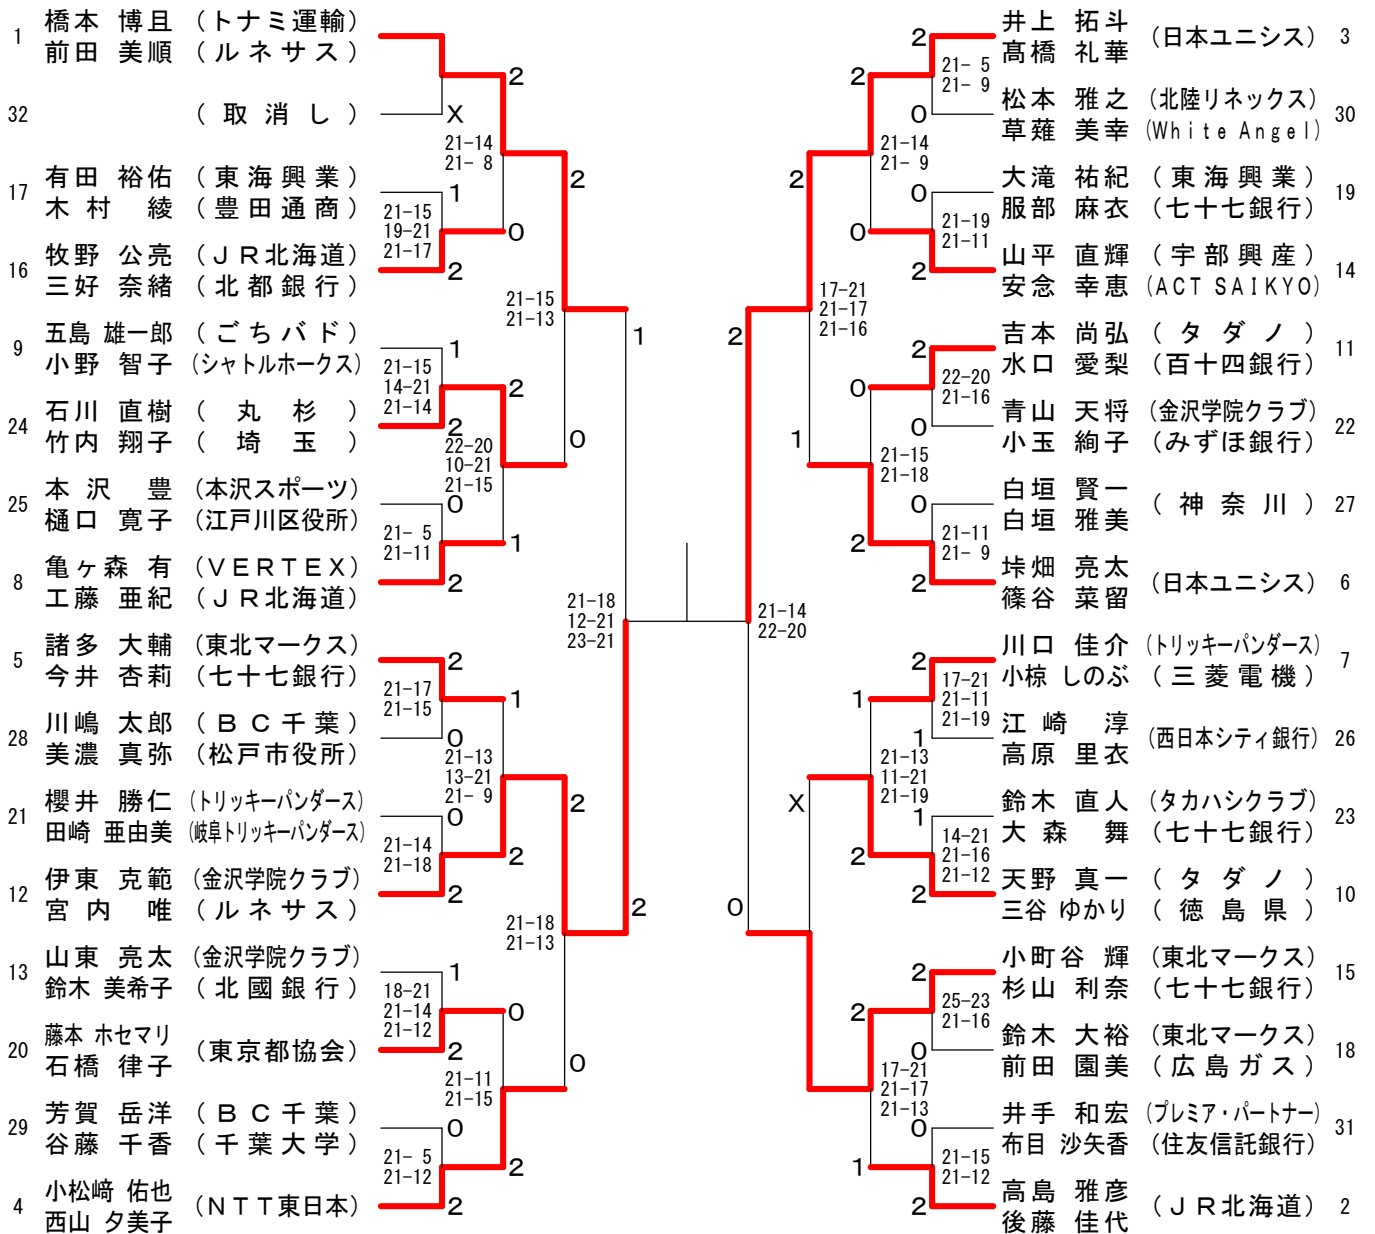

2013年日本ランキングサーキット大会

平成25年6月1日-5日 さいたま市記念総合体育館

男子ダブルス

男子ダブルス17位決定戦

2013年日本ランキングサーキット大会

平成25年6月1日-5日 さいたま市記念総合体育館

女子ダブルス

女子ダブルス17位決定戦

2013年日本ランキングサーキット大会

平成25年6月1日-5日 さいたま市記念総合体育館

混合ダブルス

混合ダブルス17位決定戦