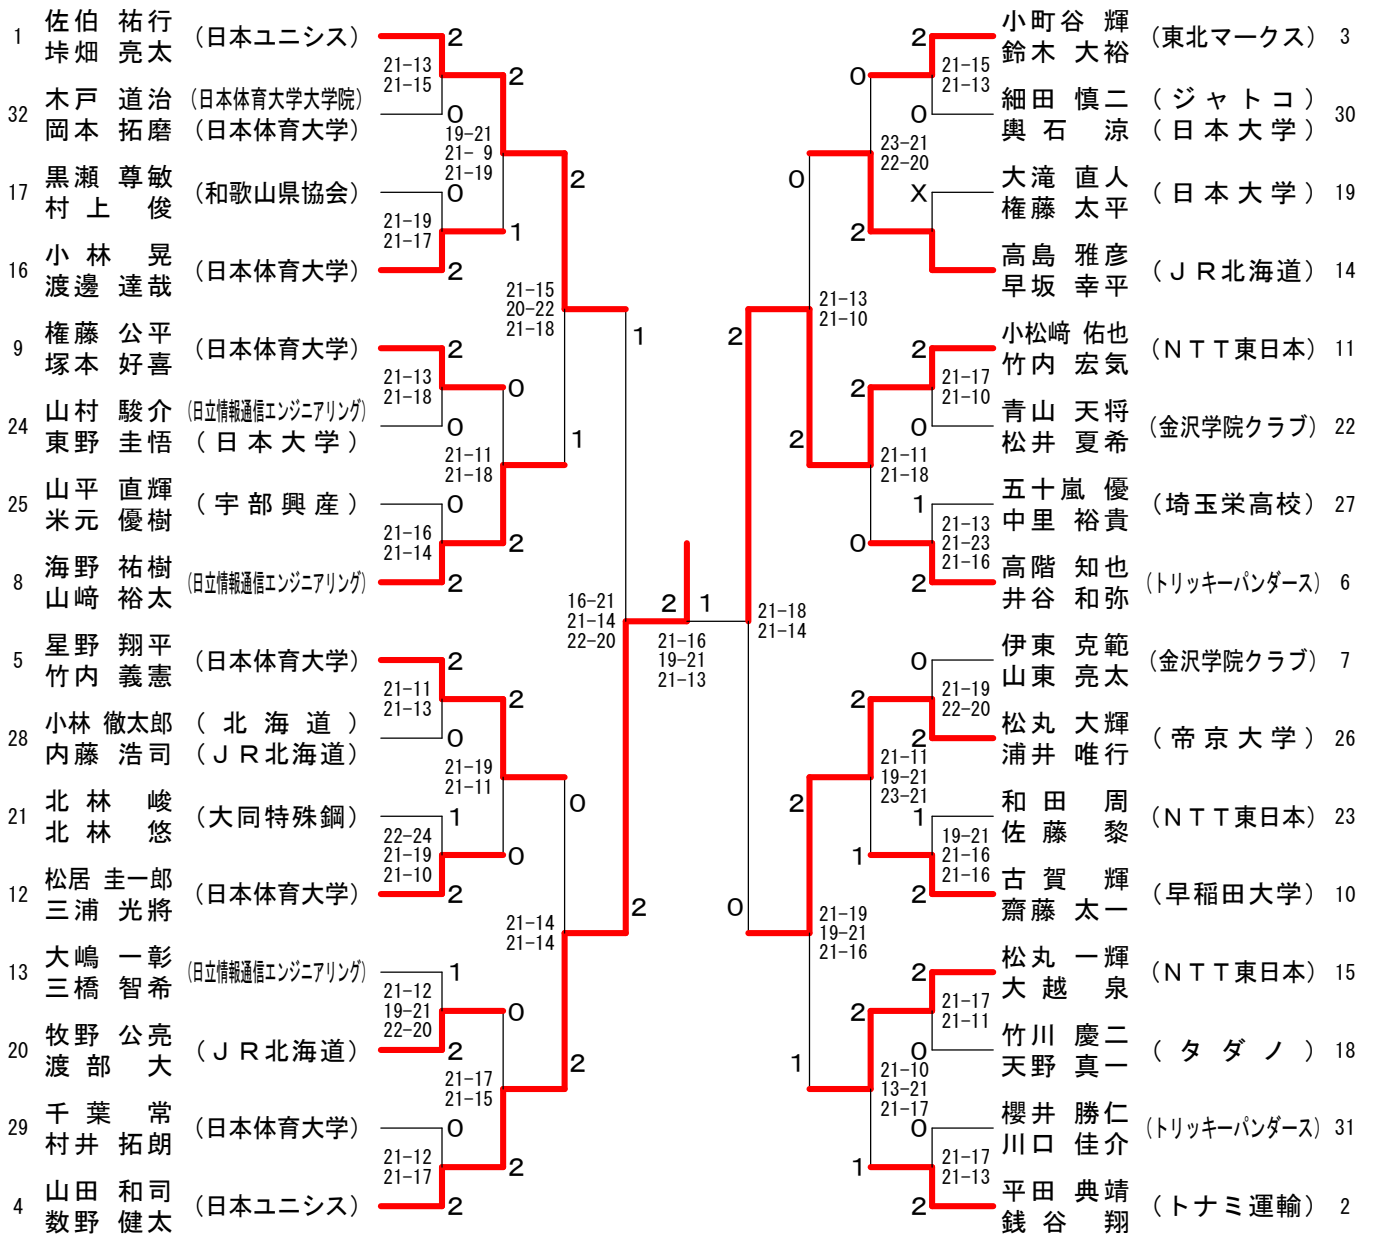

2013年日本ランキングサーキット大会

平成25年6月1日-5日 さいたま市記念総合体育館

男子ダブルス

男子ダブルス17位決定戦

2013年日本ランキングサーキット大会

平成25年6月1日-5日 さいたま市記念総合体育館

女子ダブルス

女子ダブルス17位決定戦

2013年日本ランキングサーキット大会

平成25年6月1日-5日 さいたま市記念総合体育館

混合ダブルス

混合ダブルス17位決定戦