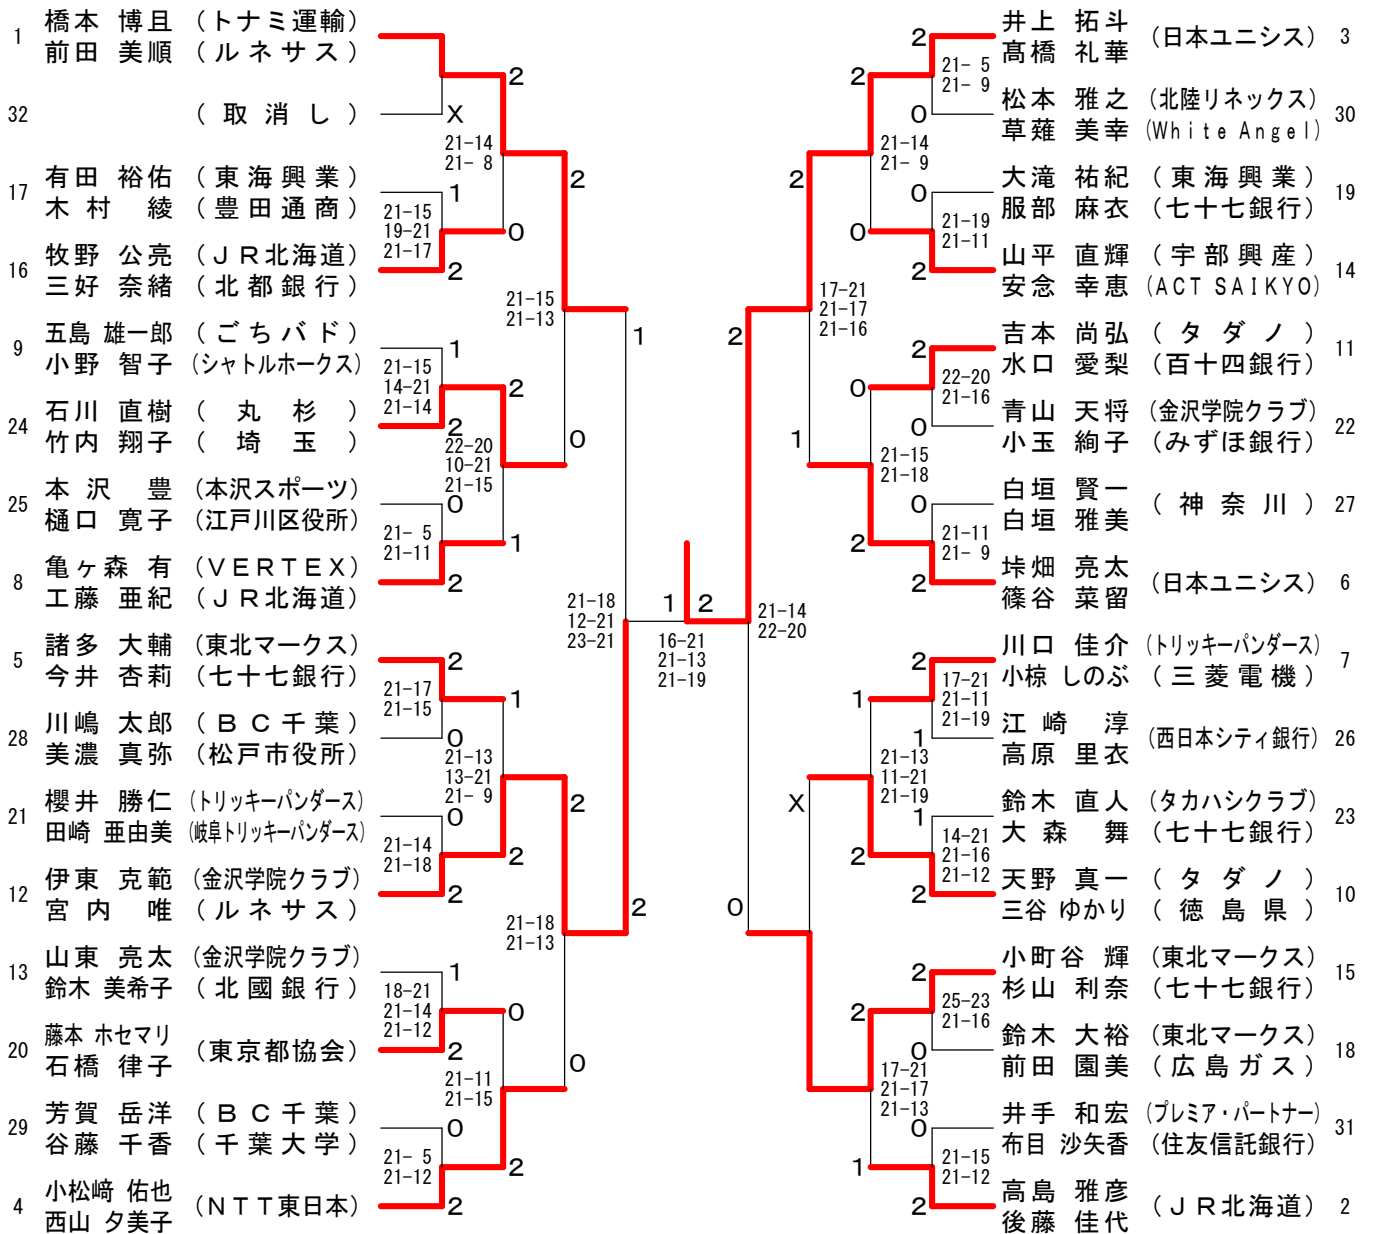

2013年日本ランキングサーキット大会

平成25年6月1日-5日 さいたま市記念総合体育館

男子ダブルス

男子ダブルス17位決定戦

2013年日本ランキングサーキット大会

平成25年6月1日-5日 さいたま市記念総合体育館

女子ダブルス

女子ダブルス17位決定戦

2013年日本ランキングサーキット大会

平成25年6月1日-5日 さいたま市記念総合体育館

混合ダブルス

混合ダブルス17位決定戦