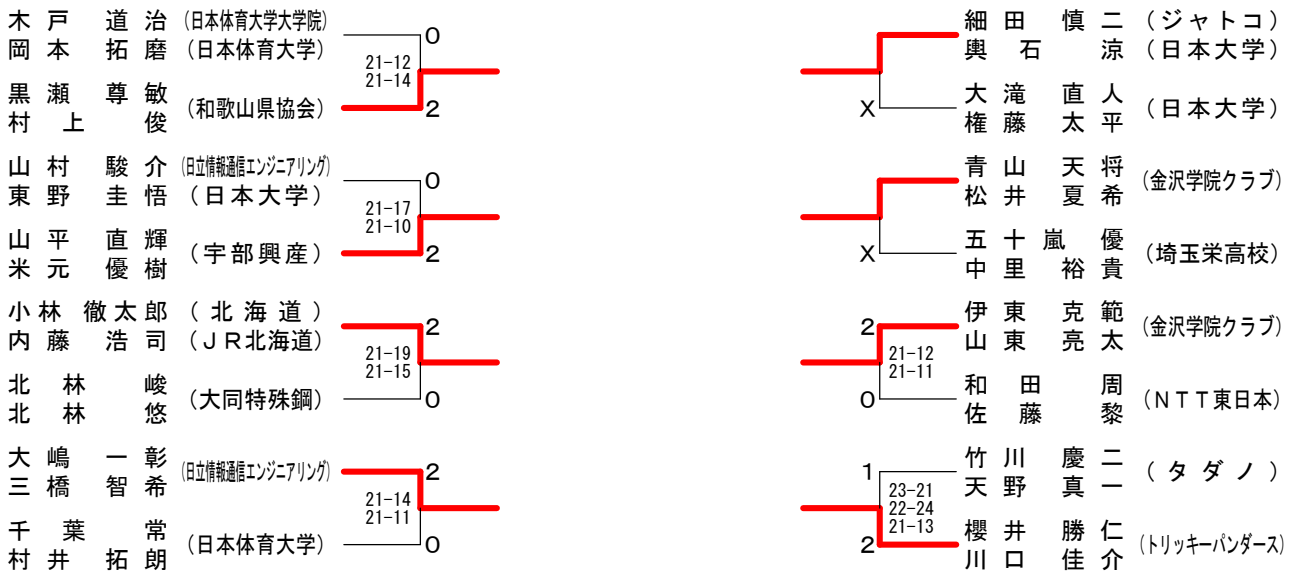

2013年日本ランキングサーキット大会

平成25年6月1日-5日 さいたま市記念総合体育館

男子ダブルス

男子ダブルス17位決定戦

2013年日本ランキングサーキット大会

平成25年6月1日-5日 さいたま市記念総合体育館

女子ダブルス

女子ダブルス17位決定戦

2013年日本ランキングサーキット大会

平成25年6月1日-5日 さいたま市記念総合体育館

混合ダブルス

混合ダブルス17位決定戦