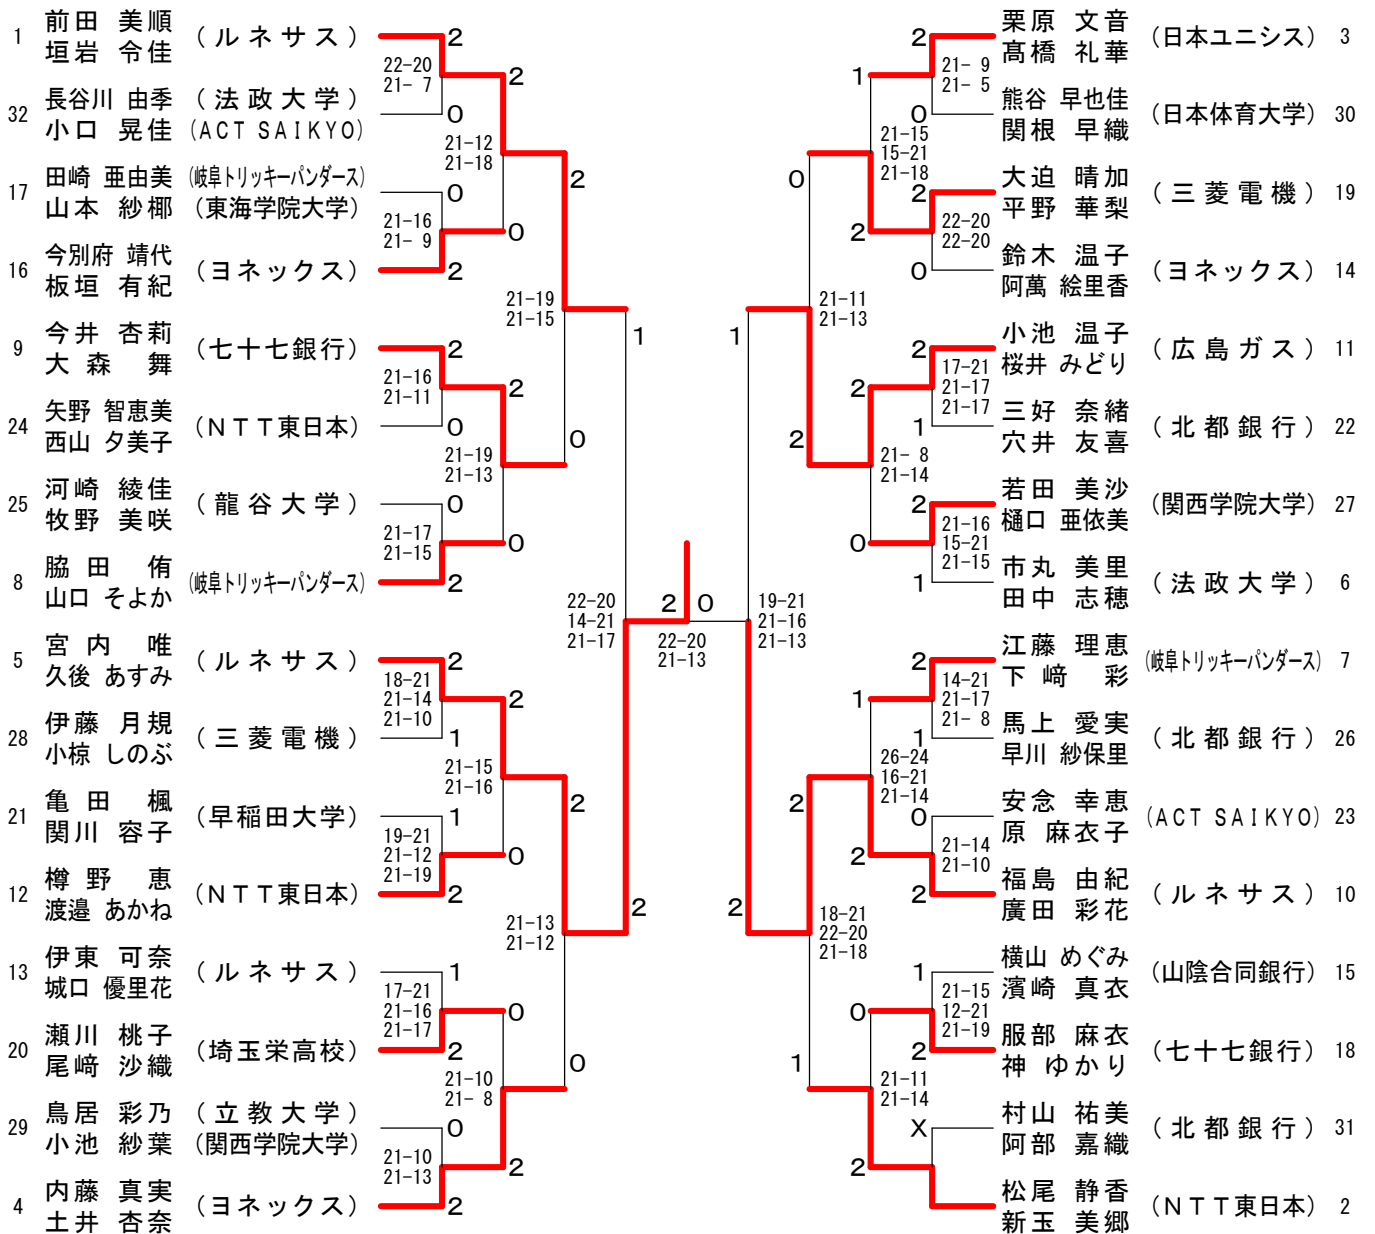

2013年日本ランキングサーキット大会

平成25年6月1日-5日 さいたま市記念総合体育館

男子ダブルス

男子ダブルス17位決定戦

2013年日本ランキングサーキット大会

平成25年6月1日-5日 さいたま市記念総合体育館

女子ダブルス

女子ダブルス17位決定戦

2013年日本ランキングサーキット大会

平成25年6月1日-5日 さいたま市記念総合体育館

混合ダブルス

混合ダブルス17位決定戦