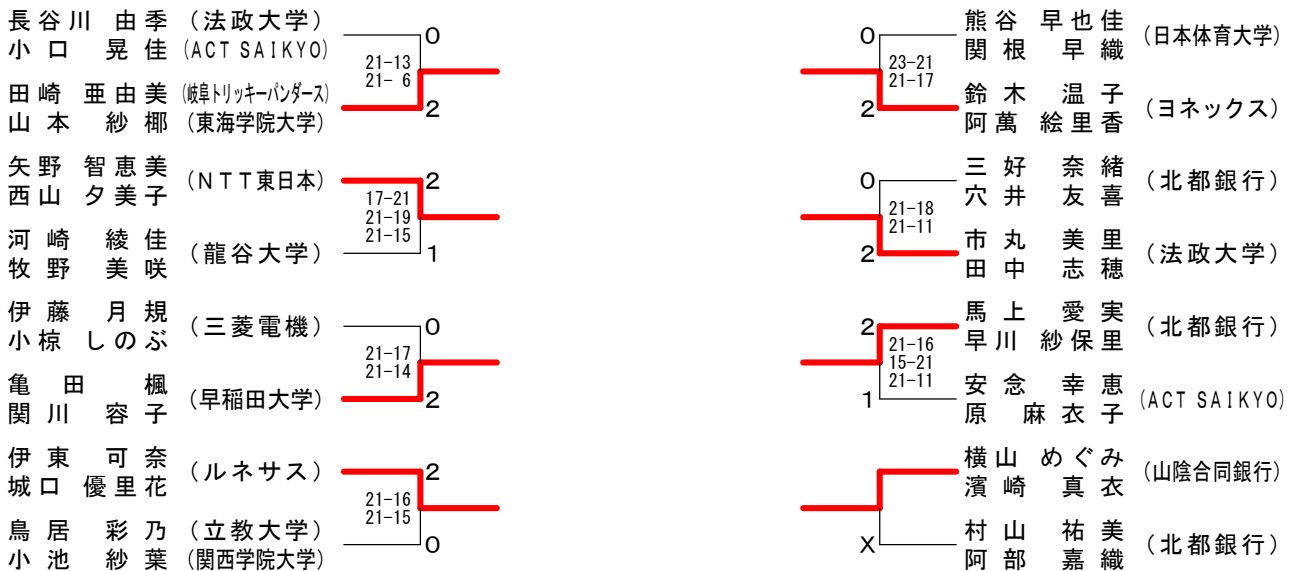

2013年日本ランキングサーキット大会

平成25年6月1日-5日 さいたま市記念総合体育館

男子ダブルス

男子ダブルス17位決定戦

2013年日本ランキングサーキット大会

平成25年6月1日-5日 さいたま市記念総合体育館

女子ダブルス

女子ダブルス17位決定戦

2013年日本ランキングサーキット大会

平成25年6月1日-5日 さいたま市記念総合体育館

混合ダブルス

混合ダブルス17位決定戦