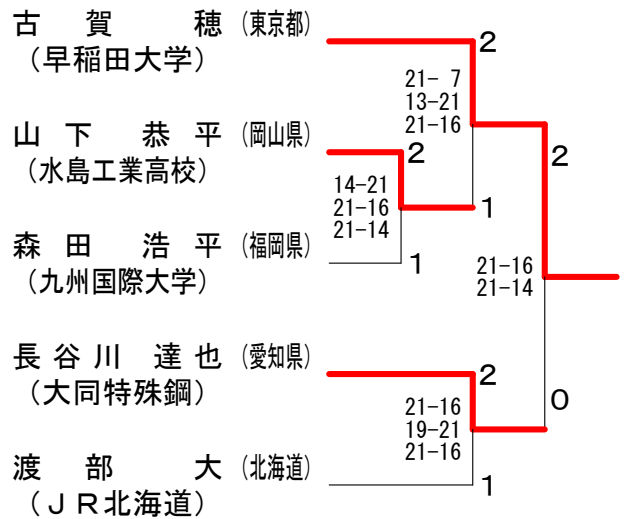

男子シングルス予選4