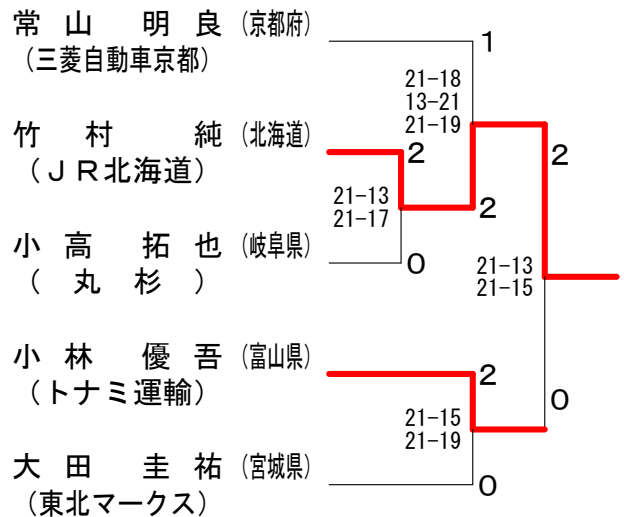

男子シングルス予選5