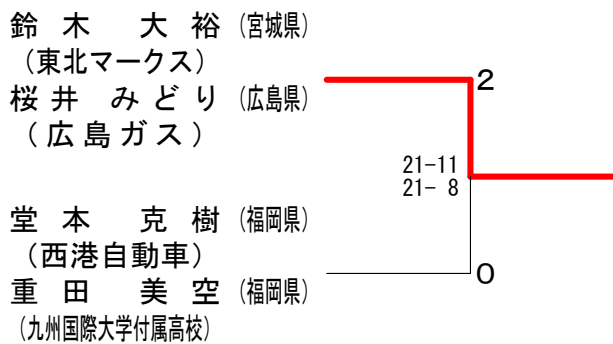

平成27年度全日本総合バドミントン選手権大会

平成27年12月1日-6日 代々木第二体育館

混合ダブルス予選 1