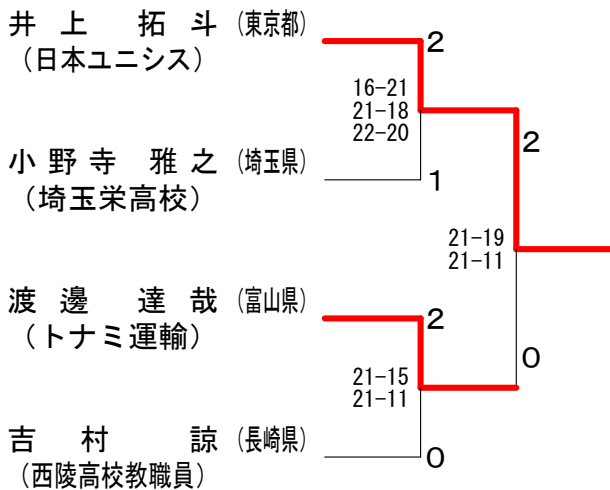

# 平成27年度全日本総合バドミントン選手権大会

平成27年12月1日-6日 代々木第二体育館

## 男子シングルス予選1