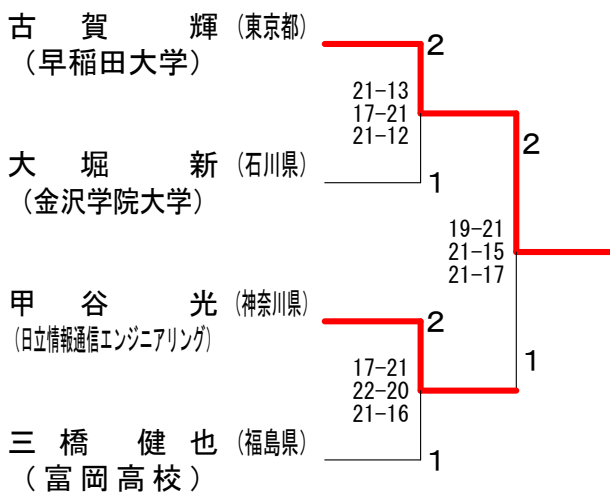

男子シングルス予選2