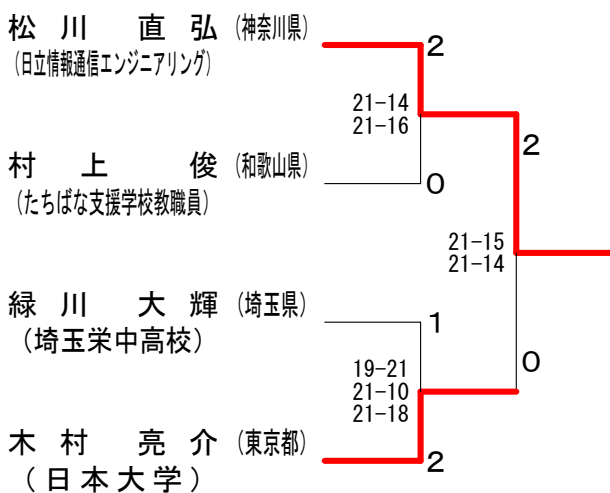

男子シングルス予選3