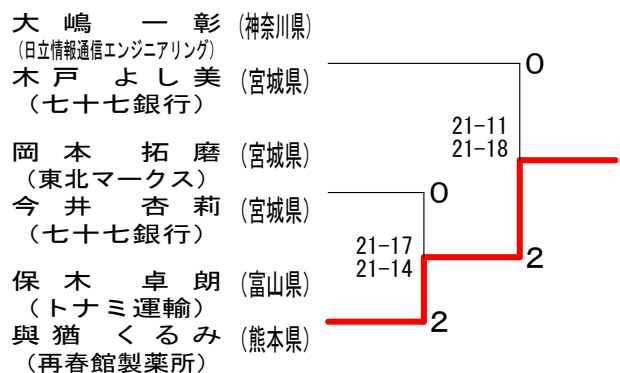

平成27年度全日本総合バドミントン選手権大会

平成27年12月1日-6日 代々木第二体育館

混合ダブルス予選 1

混合ダブルス予選 5

混合ダブルス予選 2

混合ダブルス予選 6

混合ダブルス予選 3

混合ダブルス予選 7

混合ダブルス予選 4

混合ダブルス予選 8