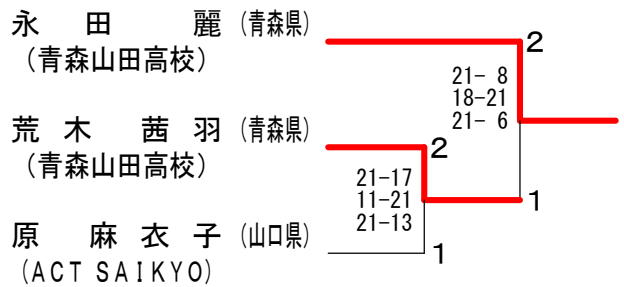

女子シングルス予選7