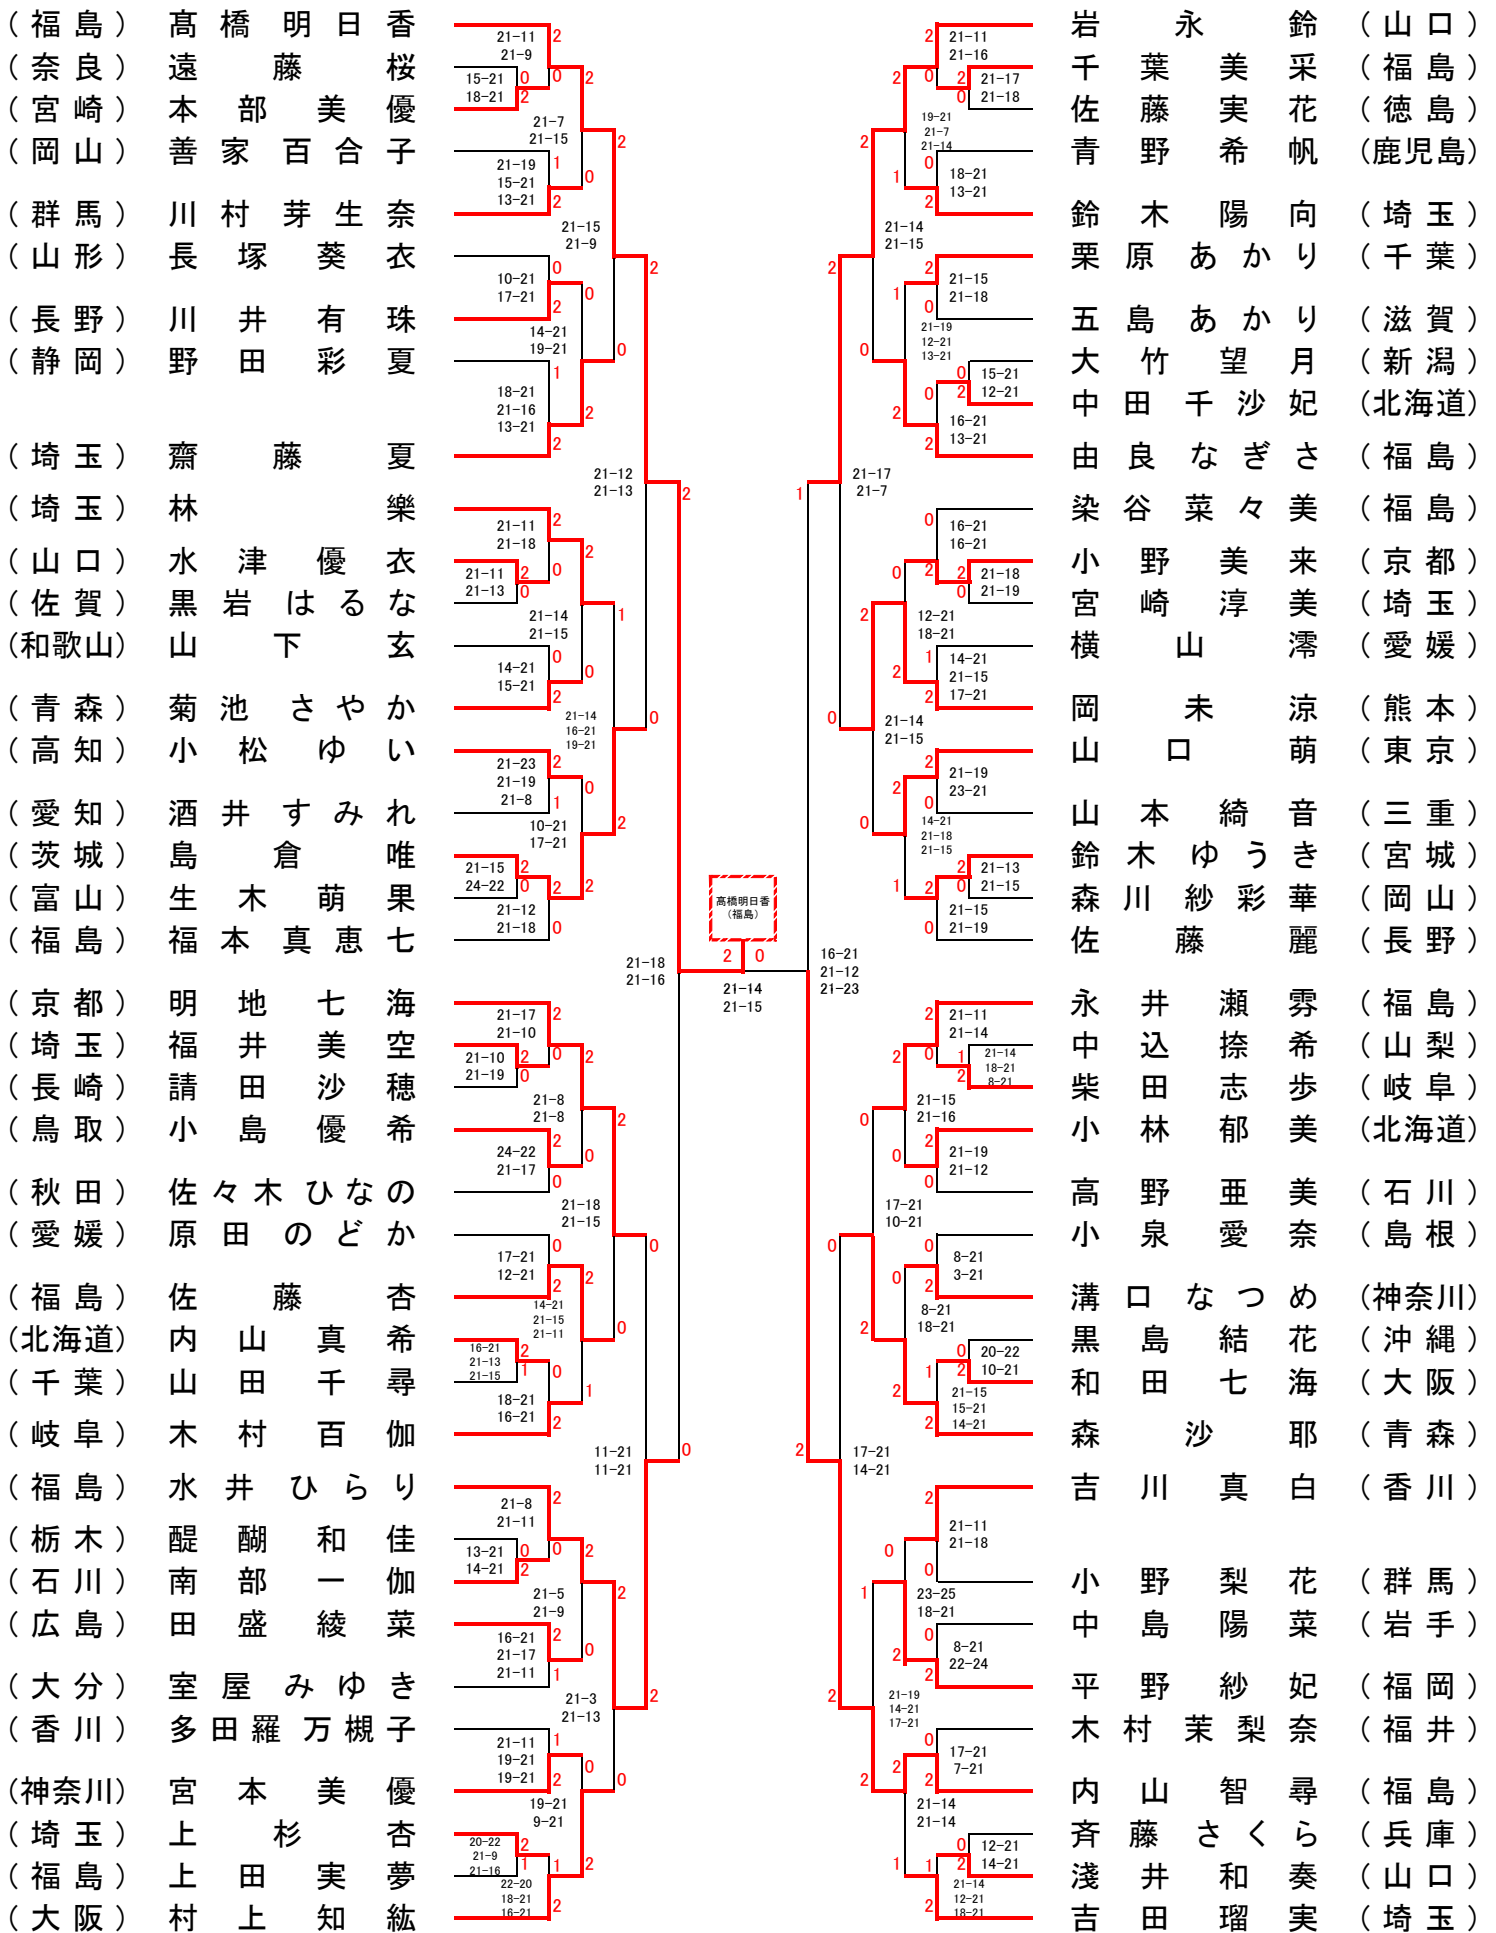

ジュニア女子(シングルス)

ジュニア男子(ダブルス)

(福島)	金子保子	真友之	大祐	21-9 21-9	2	21-18 18-21 14-21	1	須外	永川	賢	匠輝	(青森)
(石川)	加伊藤	藤史	黎永	19-21 19-21	0	21-14 18-21 21-14	2	長岩	峰切		善樹	(宮崎)
(福岡)	中藤	島川	圭	21-9 21-10	2	21-16 21-17	0	前藤野小	川井田室	裕大好直	駿樹希椰	(奈良)
(北海道)	鞠	古山	翔太	24-26 19-21	0	21-10 21-13	2					(東京)
(京都)	友西	野木	真俊	18-21 21-12 21-11	2	21-12 21-9	0	佐南毛荒	野場利木	大健悠亮	地太人磨	(島根)
(栃木)	廣平	田	輝	16-21 23-21 21-17	2	22-20 21-19	0					(北海道)
(山口)	澄藤	川川	考步	21-12 21-18	1	16-21 14-21	0	山池小福	根田本嶋	卓一大壮	也哉祐太	(香川)
(宮城)	嶺日	野岸	滋	キケン	2	21-10 21-9	2					(熊本)
(三重)	大大	弘川	啓公	21-15 21-8	2	21-13 21-7	0	弓白口遠	倉水マ	誠幹ウ	之人ン宙	(和歌山)
(高知)		谷瀬	窪	16-21 18-21	0	13-21 21-18 21-16	0					(神奈川)
(岡山)	一藤	井井	亮桃	24-26 26-24 14-21	2	16-21 20-22	0	五小稲小	十西	嵐友	斗朗大地	(新潟)
(千葉)	相中	澤村	祐	21-15 21-14	2	13-21 13-21	0		野田	達泰		(静岡)
(沖繩)	濱玉	川寄	武之	18-21 16-21	0	21-19 23-21	2	山筑	田後	尚恵	輝太	(福島)
(大阪)	川佐	本野	大	21-16 21-16	2	21-10 21-7	2					(長崎)
(埼玉)	樋百	上	拓	21-10 21-7	0	21-16 21-13	2	村辻	本	竜	馬也	
(熊本)	田森	中	湧太郎	21-12 21-14	2	21-14 21-15	2	中緑	山川	裕大之	貴輝介大大生	(埼玉)
(北海道)	及深	川田	崇	21-10 21-12	2	21-6 21-15	0	村酒三吉	瀬井	康浦	侑	(愛知)
(愛媛)	鎌甲	斐	聡	24-22 21-19	0	15-21 21-14 21-12	0	上神西岡	田村	昂元祐	樹憲哉太	(岩手)
(富山)	高坂	井	雄	21-16 24-22	2	12-21 19-21	0			蒼		(長野)
(東京)	江上	越田	恵竜	14-21 11-21	0	18-21 14-21	0	平祢三吉	岡占	翔	立士	(徳島)
(青森)	有宮	馬本	章	18-21 15-21	0	21-12 21-12	2		宅川	将理	平久	(鹿児島)
(兵庫)	友河	金野	利	21-15 21-12	2	21-16 21-14	0	安鶴	田岡	田	伊真峻	(滋賀)
(福井)	南斎	茂藤	蓮	21-14 12-21 14-21	1	21-8 21-13	2	原楠	田	航	佑介	(福島)
(大分)	和浅	井山	雅	17-21 19-21	2	21-14 18-21 21-13	0	川柴森佐	本	崎	祐	(愛媛)
(鳥取)	園長	山尾	拓一	21-11 17-21 21-16	2	17-21 11-21	0		元藤	寿龍	希凌昭聖	(広島)
(山梨)	柳古	澤屋	輝聖	13-21 8-21	1	13-21 10-21	0	平渡中荒	野邊山	谷	大一颯	(秋田)
(山形)	近牛	藤澤	直晃	21-10 21-11	2	12-21 20-22	0		野邊山	谷	潤治	(群馬)
(岐阜)	矢加	島藤	浩滉	25-23 14-21 18-21	0	21-16 21-15	2	杉保	坂	龍	潤治	(佐賀)
(茨城)	深本	谷田	祐晃		2		0	池伊	藤	虎	佑之介	(茨城)