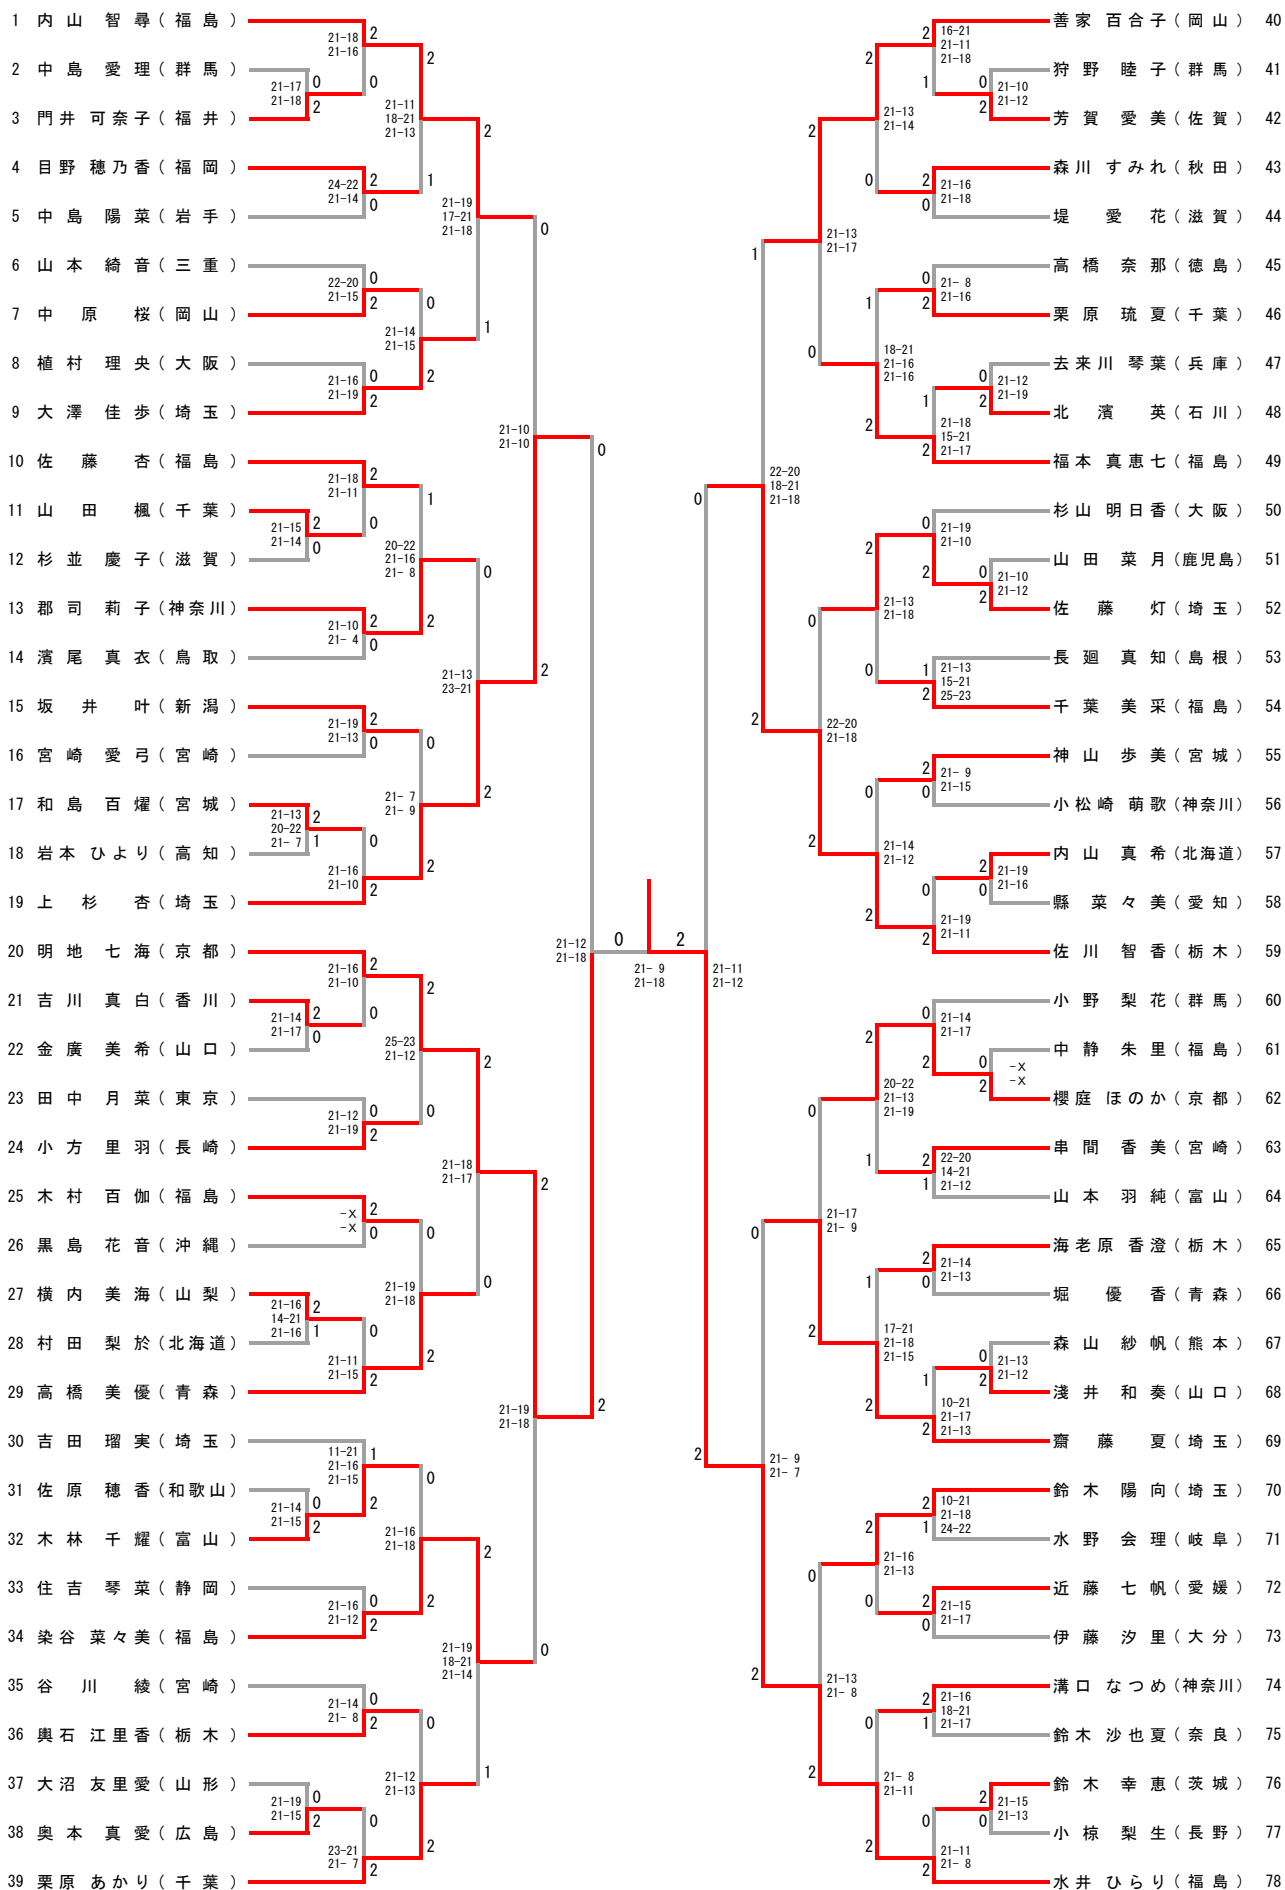

種目	ジュニアの部 男子単	ジュニアの部 男子複	ジュニアの部 女子単	ジュニアの部 女子複	ジュニア新入の部 男子単	ジュニア新入の部 女子単
参加数	75	55	78	56	110	110
1 7 位	山川 翼 (岡山)	川原 怜也 江藤 佑太 (熊本)	溝口 なつめ (神奈川)	石田 有彩 森 優紗 (青森)	中川 創太 (千葉)	秋好 美有 (佐賀)
	熊谷 悠吾 (長野)	壇 隆介 鶴野 嵩翔 (福岡)	小方 里羽 (長崎)	溝口 なつめ 武藤 璃海 (神奈川)	川端 唯人 (神奈川)	神山 和奏 (大阪)
	滝口 友士 (長崎)	末永 逸貴 杉浦 壮哉 (福島)	神山 歩美 (宮城)	谷川 綾 山崎 悠理香 (宮崎)	岡田 啓太郎 (香川)	藤田 星来 (富山)
	深木 洗哉 (高知)	滝口 友士 山田 麟 (長崎)	坂井 叶 (新潟)	青柳 朱音 大沼 友里愛 (山形)	岩住 颯 (石川)	廣瀬 咲 (三重)
	柏原 彪吾 (京都)	廣木 俊輔 平田 輝 (栃木)	海老原 香澄 (栃木)	小西 春七 田島 珠姫 (福岡)	平田 璃月 (岡山)	桑野 怜奈 (福岡)
	宇治 巧登 (大阪)	木田 能大 島田 淳生 (富山)	木林 千耀 (富山)	伊藤 汐里 飯田 朱音 (大分)	衣川 真生 (京都)	大石 桃花 (兵庫)
	山下 啓輔 (福島)	水越 駿介 青木 俊樹 (茨城)	森川 すみれ (秋田)	近藤 七帆 星加 実帆 (愛媛)	城戸 郁也 (岡山)	長嶋 穂希 (千葉)
	渡邊 一輝 (群馬)	森 心ノ丞 安間 太一 (山梨)	目野 穂乃香 (福岡)	江里口 梨奈 江里口 玲奈 (佐賀)	大西 成 (三重)	平元 さや (北海道)
	鎌田 雄太 (愛媛)	佐野 大地 船越 颯真 (島根)	近藤 七帆 (愛媛)	北濱 英 吉浦 愛花 (石川)	竹澤 陽生 (福井)	猿川 優香 (熊本)
	安達 大眞 (山形)	福原 輝弥 東 志音 (石川)	木村 百伽 (福島)	中島 萌絵 小方 里羽 (長崎)	吉田 翼 (福島)	吉村 羽紗 (山口)
	中林 寛貴 (愛知)	栗木 洗太 福岡 璃来 (山口)	千葉 美采 (福島)	内山 真希 佐藤 萌 (北海道)	浅井 歩昂 (山口)	山北 奈緒 (埼玉)
	西 大輝 (京都)	中林 寛貴 青山 陸人 (愛知)	佐藤 杏 (福島)	奥本 真愛 岡 千尋 (広島)	大田 隼也 (富山)	石川 心菜 (青森)
	横浜 由人 (神奈川)	柘占 翔士 廣瀬 泰生 (鹿児島)	串間 香美 (宮崎)	山田 楓 栗原 あかり (千葉)	石田 悠斗 (石川)	石岡 空来 (北海道)
	渡邊 昂進 (北海道)	島 颯杜 與儀 七友 (沖縄)	興石 江里香 (栃木)	海老澤 彩 小川 明華 (茨城)	阿保 龍斗 (愛知)	中出 すみれ (富山)
	河村 翼 (埼玉)	本田 光 山崎 諒羽 (埼玉)	栗原 琉夏 (千葉)	廣上 瑠依 山浦 波瑠 (福島)	山科 陽翔 (山形)	小林 優花 (奈良)
	蝦夷森 駿 (北海道)	小林 悠斗 菅原 優作 (新潟)	中原 桜 (岡山)	金廣 美希 浦田 歩穂 (山口)	寺内 琳 (千葉)	遠藤 愛加 (新潟)

ジュニアの部 男子シングルス

ジュニアの部 男子ダブルス

ジュニアの部 女子シングルス

ジュニアの部 女子ダブルス

ジュニア新人の部 男子シングルス

ジュニア新人の部 女子シングルス