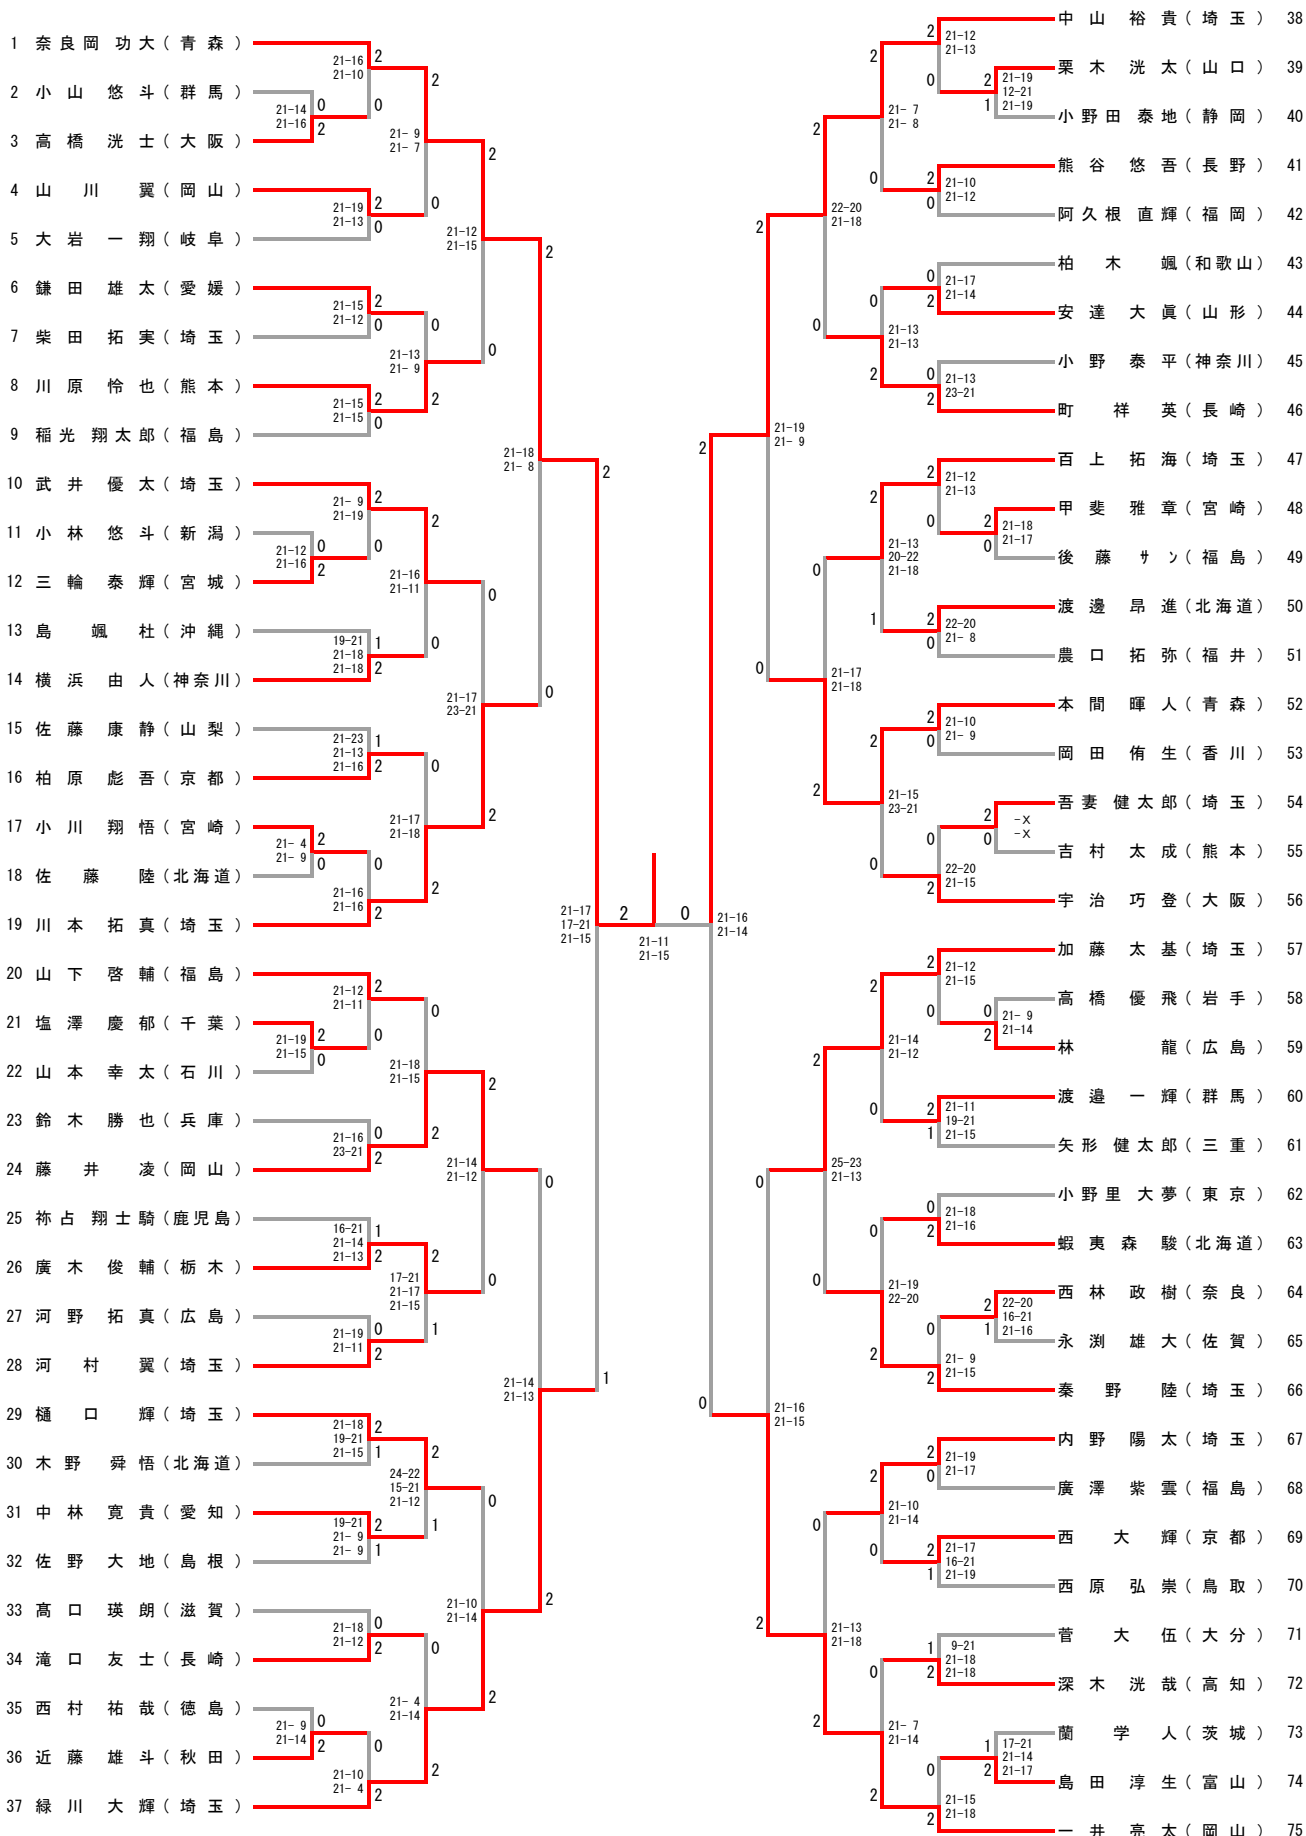

ジュニアの部 男子シングルス