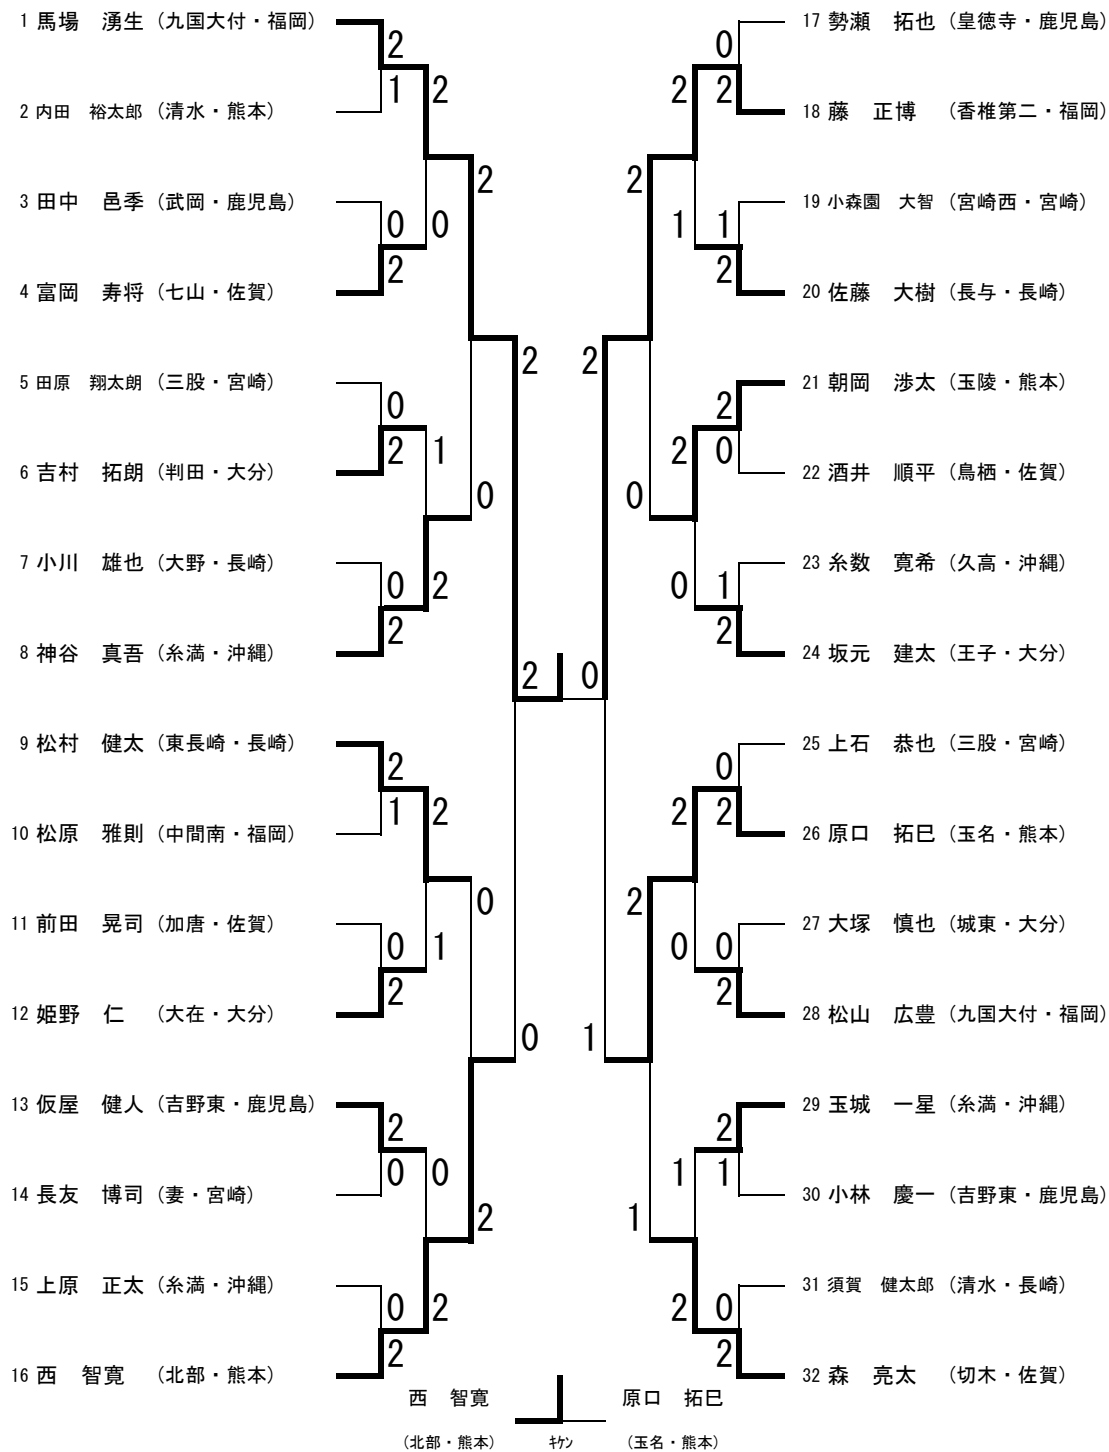

順位	氏名	学校名	県名
優勝	馬場 湧生	九州国際大学付属	福岡
2位	藤 正博	福岡市立香椎第二	福岡
3位	西 智寛	熊本市立北部	熊本
3位	原口 拓巳	玉名市立玉名	熊本

男子シングルス(BS)