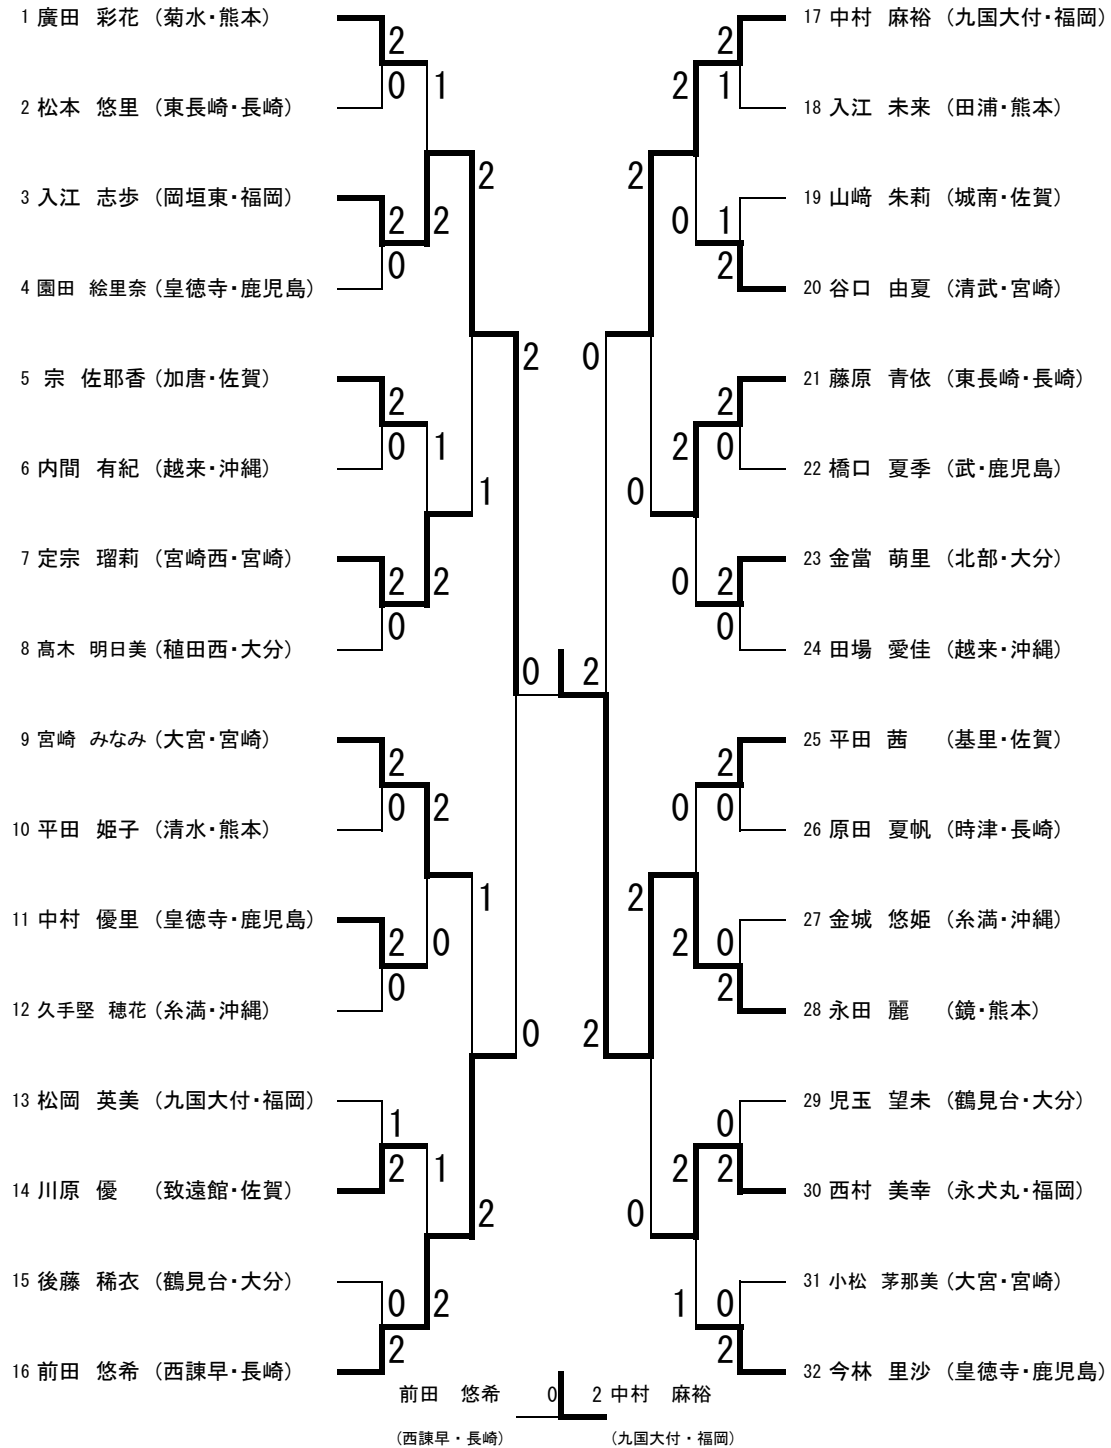

順位	氏名	学校名	県名
優勝	ナガタ 永田 麗	八代市立 鏡	熊本
2位	イリエ 入江 志歩	岡垣町立 岡垣	福岡
3位	ナカムラ 中村 麻裕	九州国際 大学付属	福岡
3位	マエダ 前田 悠希	諫早市立 諫早	長崎

女子シングルス(GS)