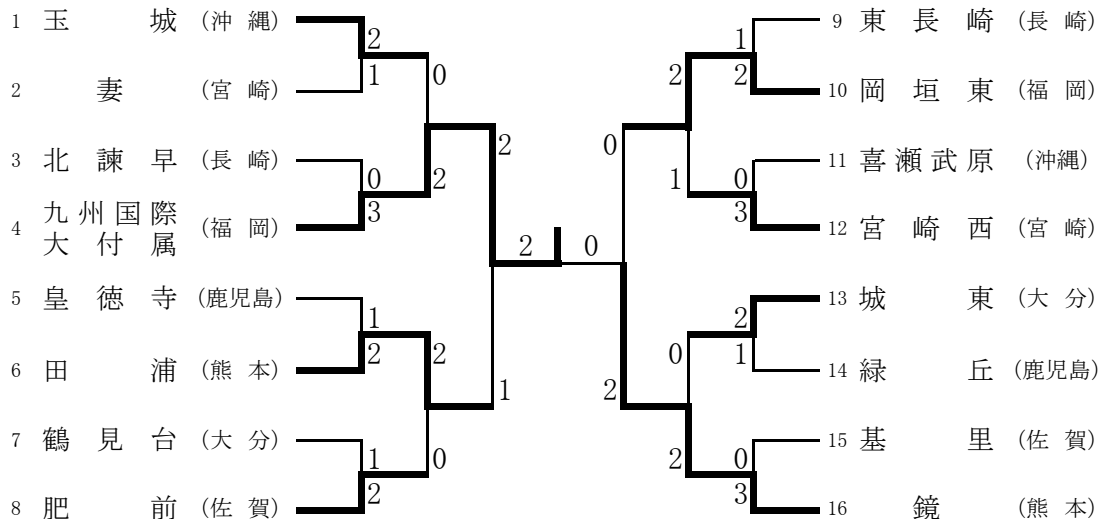

【女子ダブルス】

順位	氏名	学校名	県名
優勝	イトウ 伊藤 月規 <small>ツキ</small>	八代市立鏡	熊本
	ヨリタ 寄田 朱里 <small>アカリ</small>		
2位	イシダ 石田 香蓮 <small>カレン</small>	唐津市立肥前	佐賀
	イノウエ 井上 洸 <small>ヒカリ</small>		
3位	サワナガ 澤永 佳苗 <small>カナエ</small>	八代市立鏡	熊本
	アオハマ 青濱 佑佳 <small>ユウカ</small>		
3位	ミネ 峯 仁美 <small>ニミ</small>	長崎市立東長崎	長崎
	ヨシダ 吉田 有紀 <small>ユキ</small>		

第38回九州中学校バドミントン競技大会

期 日 平成21年8月6日(木)～8日(土)
場 所 沖縄県立武道館

【男子団体】

順位	学校名	県名
優勝	唐津市立 七山	佐賀
2位	九州国際大付属	福岡
3位	熊本市立 北部	熊本
3位	西都市立 妻	宮崎

妻 (宮崎) 0 | 2 北部 (熊本)
第3代表決定戦

【女子団体】

順位	学校名	県名
優勝	九州国際大付属	福岡
2位	八代市立 鏡	熊本
3位	芦北町立 田浦	熊本
3位	岡垣町立 岡垣東	福岡

田浦 (熊本) 2 | 1 岡垣東 (福岡)
第3代表決定戦

順位	氏名	学校名	県名
優勝	馬場 湧生	九州国際大学付属	福岡
2位	藤 正博	福岡市立香椎第二	福岡
3位	西 智寛	熊本市立北部	熊本
3位	原口 拓巳	玉名市立玉名	熊本

男子シングルス(BS)

順位	氏名	学校名	県名
優勝	野元 太貴 窪田 周斗	鹿児島市立桜丘	鹿児島
2位	仁田坂 浩貴 櫻木 健太郎	日田市立三隈	大分
3位	米持 雄貴 成富 勇太	北九州市立本城	福岡
3位	吉村 健吾 和久田 隆志	佐世保市立光海	長崎