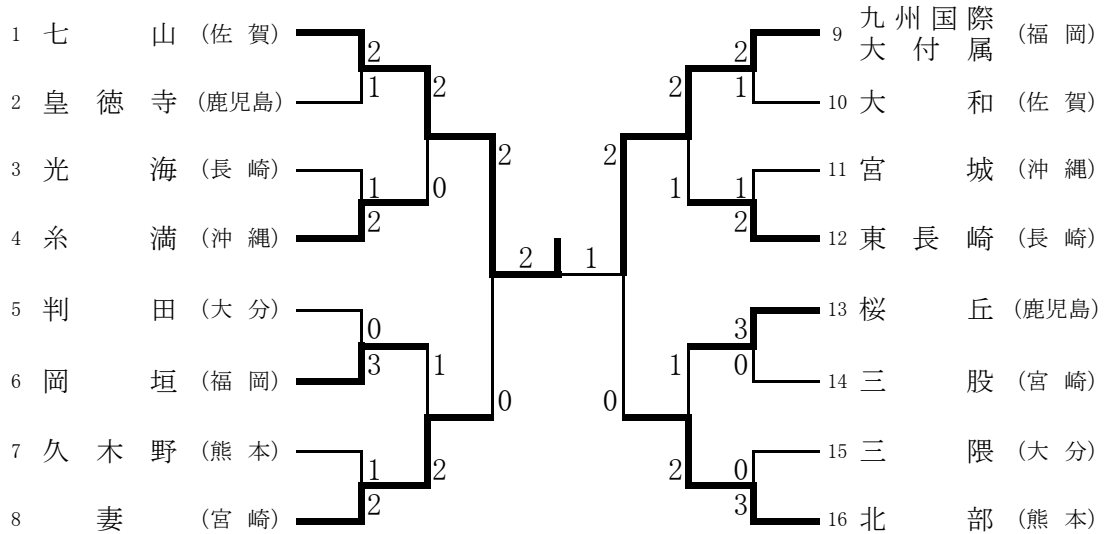

【女子団体】

順位	学校名	県名
優勝	九州国際大付属	福岡
2位	八代市立 鏡	熊本
3位	芦北町立 田浦	熊本
3位	岡垣町立 岡垣東	福岡

【女子シングルス】

順位	氏名	学校名	県名
優勝	ナガタ 永田 麗 <small>レイ</small>	八代市立鏡	熊本
2位	イリエ 入江 志歩 <small>シホ</small>	岡垣町立岡垣	福岡
3位	ナカムラ 中村 麻裕 <small>マユ</small>	九州国際大学付属	福岡
3位	マエダ 前田 悠希 <small>ユウキ</small>	諫早市立諫早	長崎

【女子ダブルス】

順位	氏名	学校名	県名
優勝	イトウ 伊藤 月規 <small>ツキ</small>	八代市立鏡	熊本
	ヨリタ 寄田 朱里 <small>アカリ</small>		
2位	イシダ 石田 香蓮 <small>カレン</small>	唐津市立肥前	佐賀
	イノウエ 井上 洸 <small>ヒカリ</small>		
3位	サワナガ 澤永 佳苗 <small>カナエ</small>	八代市立鏡	熊本
	アオハマ 青濱 佑佳 <small>ユウカ</small>		
3位	ミネ 峯 仁美 <small>ニミ</small>	長崎市立東長崎	長崎
	ヨシダ 吉田 有紀 <small>ユキ</small>		

第38回九州中学校バドミントン競技大会

期 日 平成21年8月6日(木)～8日(土)
場 所 沖縄県立武道館

【男子団体】

順位	学校名	県名
優勝	唐津市立 七山	佐賀
2位	九州国際大付属	福岡
3位	熊本市立 北部	熊本
3位	西都市立 妻	宮崎

妻 (宮崎) 0 | 2 北部 (熊本)
第3代表決定戦

【女子団体】

順位	学校名	県名
優勝	九州国際大付属	福岡
2位	八代市立 鏡	熊本
3位	芦北町立 田浦	熊本
3位	岡垣町立 岡垣東	福岡