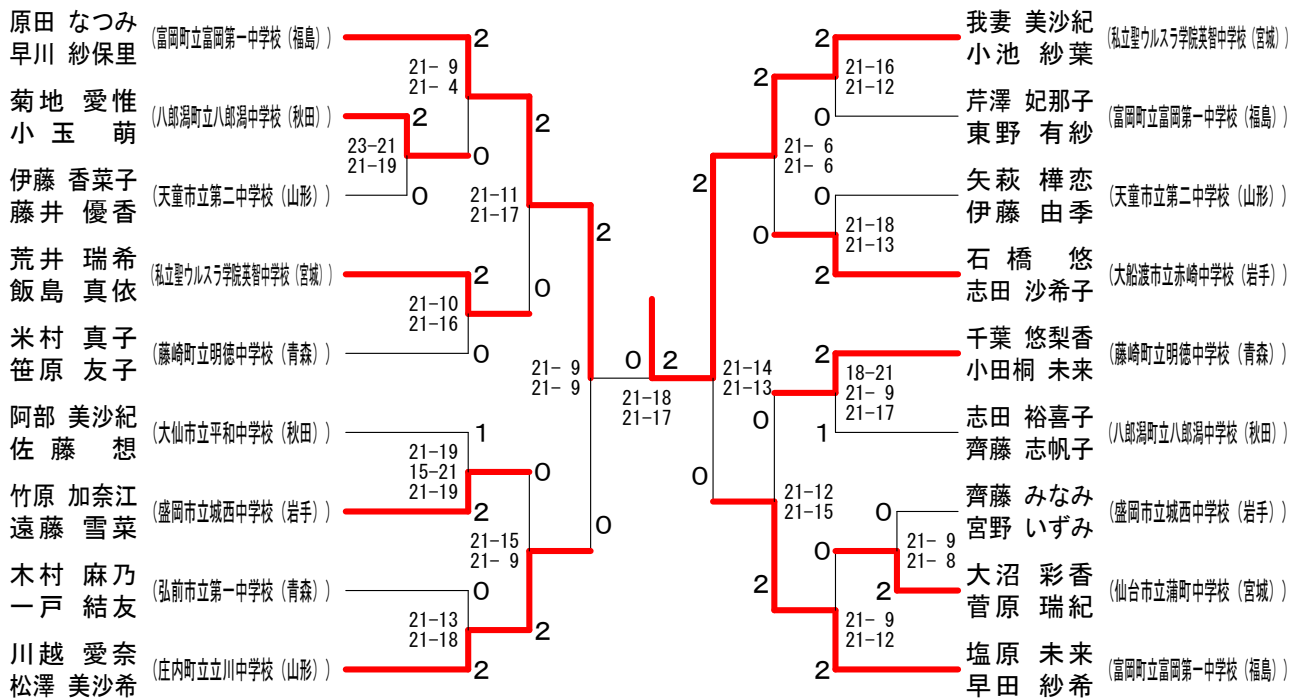

第30回東北中学校バドミントン大会

平成21年8月10日 セキスイハイムスーパーアリーナ

女子シングルス

三位決定戦

女子ダブルス

三位決定戦