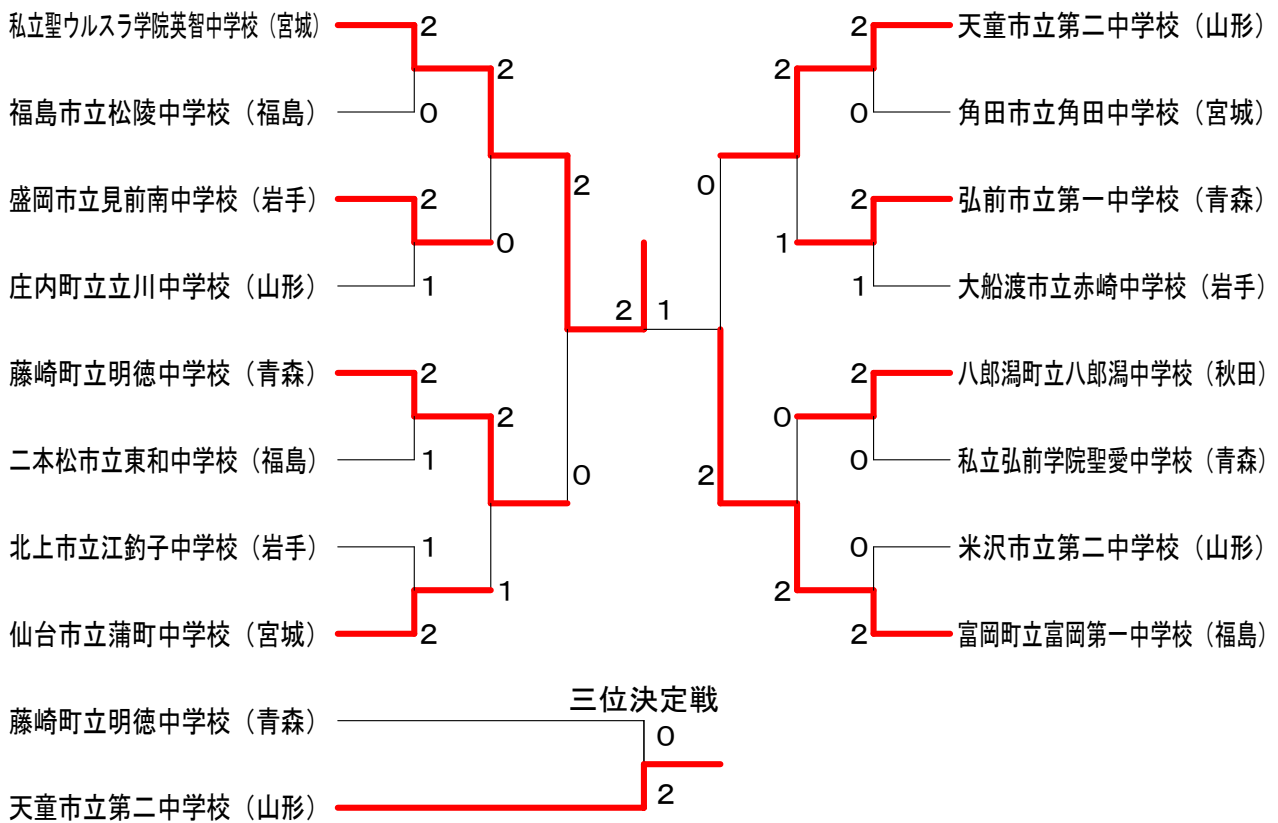

第30回東北中学校バドミントン大会

平成21年8月9日 セキスイハイムスーパーアリーナ

男子団体戦

女子団体戦