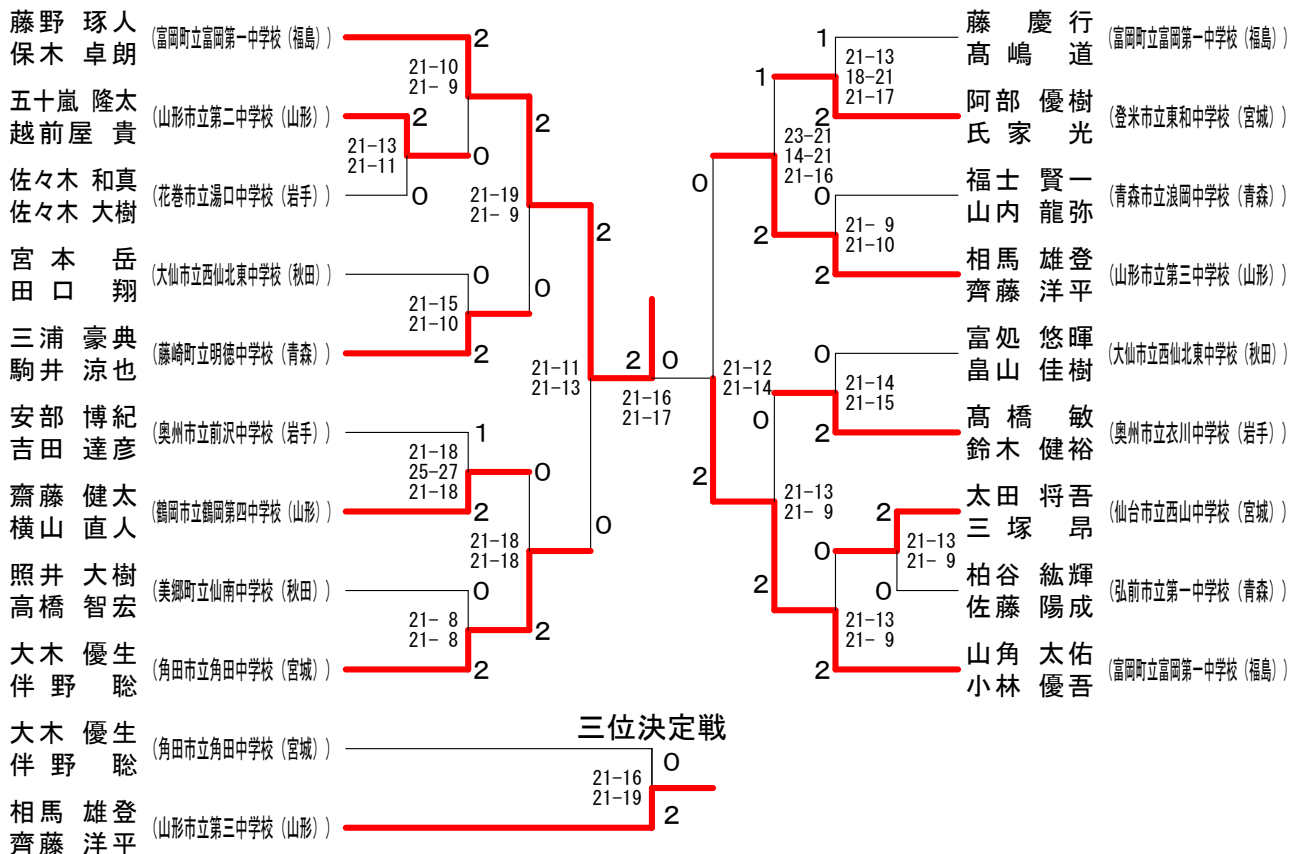

第30回東北中学校バドミントン大会

平成21年8月10日 セキスイハイムスーパーアリーナ

男子シングルス

男子ダブルス