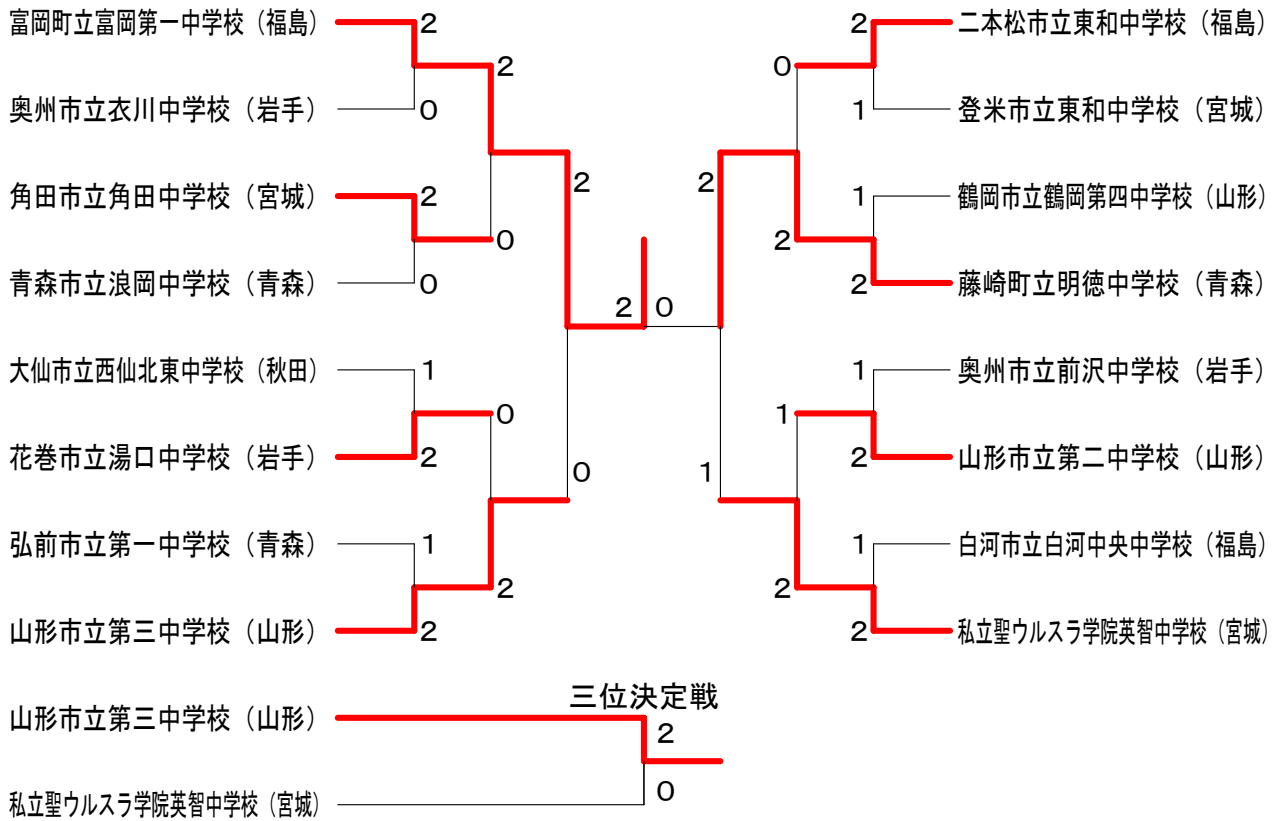

## 第30回東北中学校バドミントン大会

2009.8.9-10 セキスイハイムスーパーアリーナ

種目	優勝	準優勝	三位	四位	参加数
男子団体戦	富岡町立 富岡第一中学校 (福島)	藤崎町立 明德中学校 (青森)	山形市立 第三中学校 (山形)	私立聖ウルスラ学院 英智中学校 (宮城)	16
女子団体戦	私立聖ウルスラ学院 英智中学校 (宮城)	富岡町立 富岡第一中学校 (福島)	天童市立 第二中学校 (山形)	藤崎町立 明德中学校 (青森)	16
男子単	桃田 賢斗 (富岡町立 富岡第一中学校 (福島))	五十嵐 優 (鶴岡市立 鶴岡第四中学校 (山形))	松居 圭一郎 (富岡町立 富岡第一中学校 (福島))	具志堅 興祐 (私立聖ウルスラ学院 英智中学校 (宮城))	18
男子複	藤野 琢人 保木 卓朗 (富岡町立 富岡第一中学校 (福島))	山角 太佑 小林 優吾 (富岡町立 富岡第一中学校 (福島))	相馬 雄登 齊藤 洋平 (山形市立 第三中学校 (山形))	大木 優生 伴野 聡 (角田市立 角田中学校 (宮城))	18
女子単	大堀 優 (富岡町立 富岡第一中学校 (福島))	鳥居 彩乃 (私立聖ウルスラ学院 英智中学校 (宮城))	星 千智 (富岡町立 富岡第一中学校 (福島))	大堀 彩 (富岡町立 富岡第一中学校 (福島))	18
女子複	我妻 美沙紀 小池 紗葉 (私立聖ウルスラ学院 英智中学校 (宮城))	原田 なつみ 早川 紗保里 (富岡町立 富岡第一中学校 (福島))	塩原 未来 早田 紗希 (富岡町立 富岡第一中学校 (福島))	川越 愛奈 松澤 美沙希 (庄内町立 立川中学校 (山形))	18

# 第30回東北中学校バドミントン大会

平成21年8月9日 セキスイハイムスーパーアリーナ

## 男子団体戦