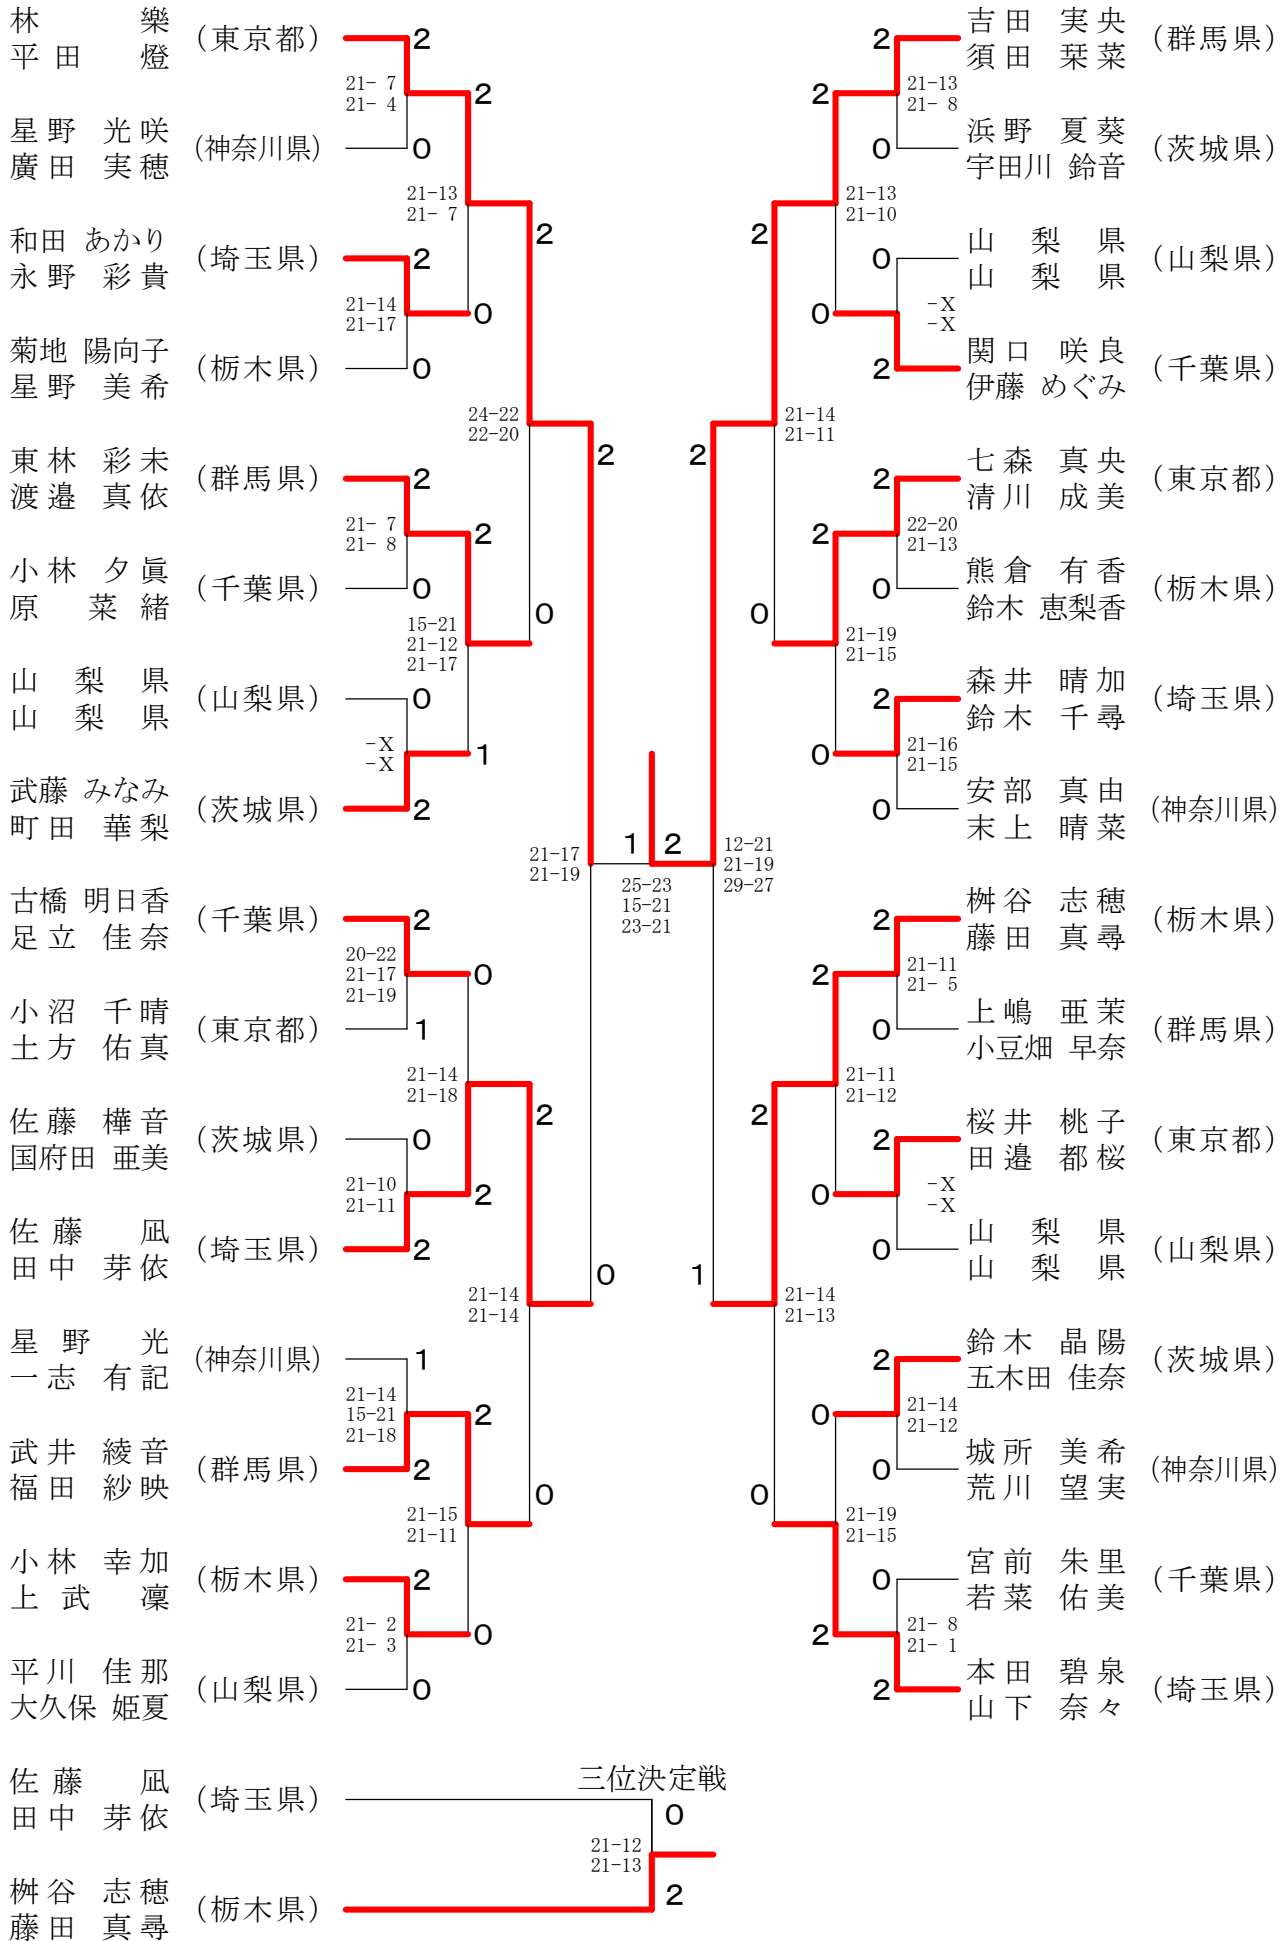

# 第5回関東小学生バドミントン選手権大会

2010.10.30-31 小瀬スポーツ公園体育館

種 目	優 勝	準 優 勝	三 位	四 位
4年生以下男子単	ミドリカ ワヒロキ 緑川 大輝 (埼玉県)	アヅマ ケンタロウ 吾妻 健太郎 (埼玉県)	コンドウ マサシ 近藤 将史 (埼玉県)	カワジ マサミ 河路 真巳 (東京都)
5年生以下男子単	スズキ ユウジ 鈴木 雄治 (栃木県)	ヨシダ ショウエイ 吉田 昇永 (千葉県)	ツカモト ショウタ 塚本 翔太 (栃木県)	ヤマダ ナオキ 山田 尚輝 (東京都)
6年生以下男子単	オノデラ マサユキ 小野寺 雅之 (東京都)	ワタナベ コウキ 渡邊 航貴 (埼玉県)	シバタ カズキ 柴田 一樹 (東京都)	サイトウ ユウイチ 斉藤 結一 (東京都)
4年生以下女子単	タカハシ ミウ 高橋 未羽 (埼玉県)	サイトウ ナツ 齋藤 夏 (埼玉県)	ヨシダ ルミ 吉田 瑠実 (栃木県)	フクイ ミク 福井 美空 (埼玉県)
5年生以下女子単	タカハシ アスカ 高橋 明日香 (栃木県)	ユラ ナギサ 由良 なぎさ (群馬県)	マキグチ ミカ 巻口 実可 (千葉県)	ヤマグチ モエ 山口 萌 (神奈川県)
6年生以下女子単	ニダイラ ナツキ 仁平 菜月 (茨城県)	アヅマ サヤ 吾妻 咲弥 (埼玉県)	カワシマ ミナミ 川島 美南 (埼玉県)	エビハラ シオリ 海老原 詩織 (栃木県)
4年生以下男子複	タケイ ユウタ 武井 優太 マツナガ ナツオ 松永 那津央 (東京都)	スズキ ショウマ 鈴木 翔馬 マツモト テツヤ 松本 哲弥 (埼玉県)	ヒロキ シュンスケ 廣木 俊輔 イトウ ダイチ 伊藤 大地 (栃木県)	カワシマ ナオヤ 川島 直也 ヤマシタ ジュンヤ 山下 潤也 (埼玉県)
5年生以下男子複	タナカ ケイイチロウ 田中 啓一朗 アベ ハヤト 安部 颯人 (神奈川県)	ウエダ リュウヤ 上田 竜也 フクシ マソウタ 福嶋 壮太 (埼玉県)	イワオカ リキヤ 岩岡 力也 スギヤマ ジュン 杉山 潤 (茨城県)	シバタ ハルト 柴田 陽登 タグチ アキマサ 田口 陽征 (東京都)
6年生以下男子複	ナカジマ ケンゴ 中島 健吾 タカハシ マサキ 高橋 栄希 (埼玉県)	タシロ レン 田代 瑚 ナカヤマ ハヤト 中山 颯斗 (東京都)	シオサワ ルイ 塩澤 瑠唯 セキグチ テツヤ 関口 哲也 (千葉県)	オオヤマ コウキ 大山 虹輝 ワタナベ ケイタ 渡辺 啓太 (茨城県)
4年生以下女子複	エビハラ カスミ 海老原 香澄 ツチヤ メイミ 土屋 芽依美 (栃木県)	オオヌキ モモコ 大貫 桃子 オオガキ ヒナ 大垣 日南 (栃木県)	サトウ アカリ 佐藤 灯 スズキ ヒナタ 鈴木 陽向 (埼玉県)	タナカ ユキミ 田中 優貴美 カミオ ユリ 神尾 悠里 (東京都)
5年生以下女子複	ヨシダ ミオ 吉田 実央 スタ カンナ 須田 葉菜 (群馬県)	ハヤシ モト 林 樂 ヒラタ アカリ 平田 燈 (東京都)	マシヤ シホ 榎谷 志穂 フジタ マヒロ 藤田 真尋 (栃木県)	サトウ ナギ 佐藤 凧 タナカ メイ 田中 芽依 (埼玉県)
6年生以下女子複	ニムラ ヒトミ 二村 ひとみ イヌイ エナ 乾 英奈 (神奈川県)	イケザワ ミズホ 池澤 みずほ スズキ ナルミ 鈴木 成美 (埼玉県)	ヒワタシ ユウ 飛渡 優 ヨシムラ ナナミ 吉村 七美 (東京都)	ヒサマツ ミナミ 久松 美南 ウツミヤ アヤノ 宇津宮 彩乃 (千葉県)

4年生以下男子シングルス

三位決定戦

5年生以下男子シングルス

6年生以下男子シングルス

4年生以下女子シングルス

5年生以下女子シングルス

6年生以下女子シングルス

4年生以下男子ダブルス

5年生以下男子ダブルス

4年生以下女子ダブルス

5年生以下女子ダブルス

6年生以下女子ダブルス