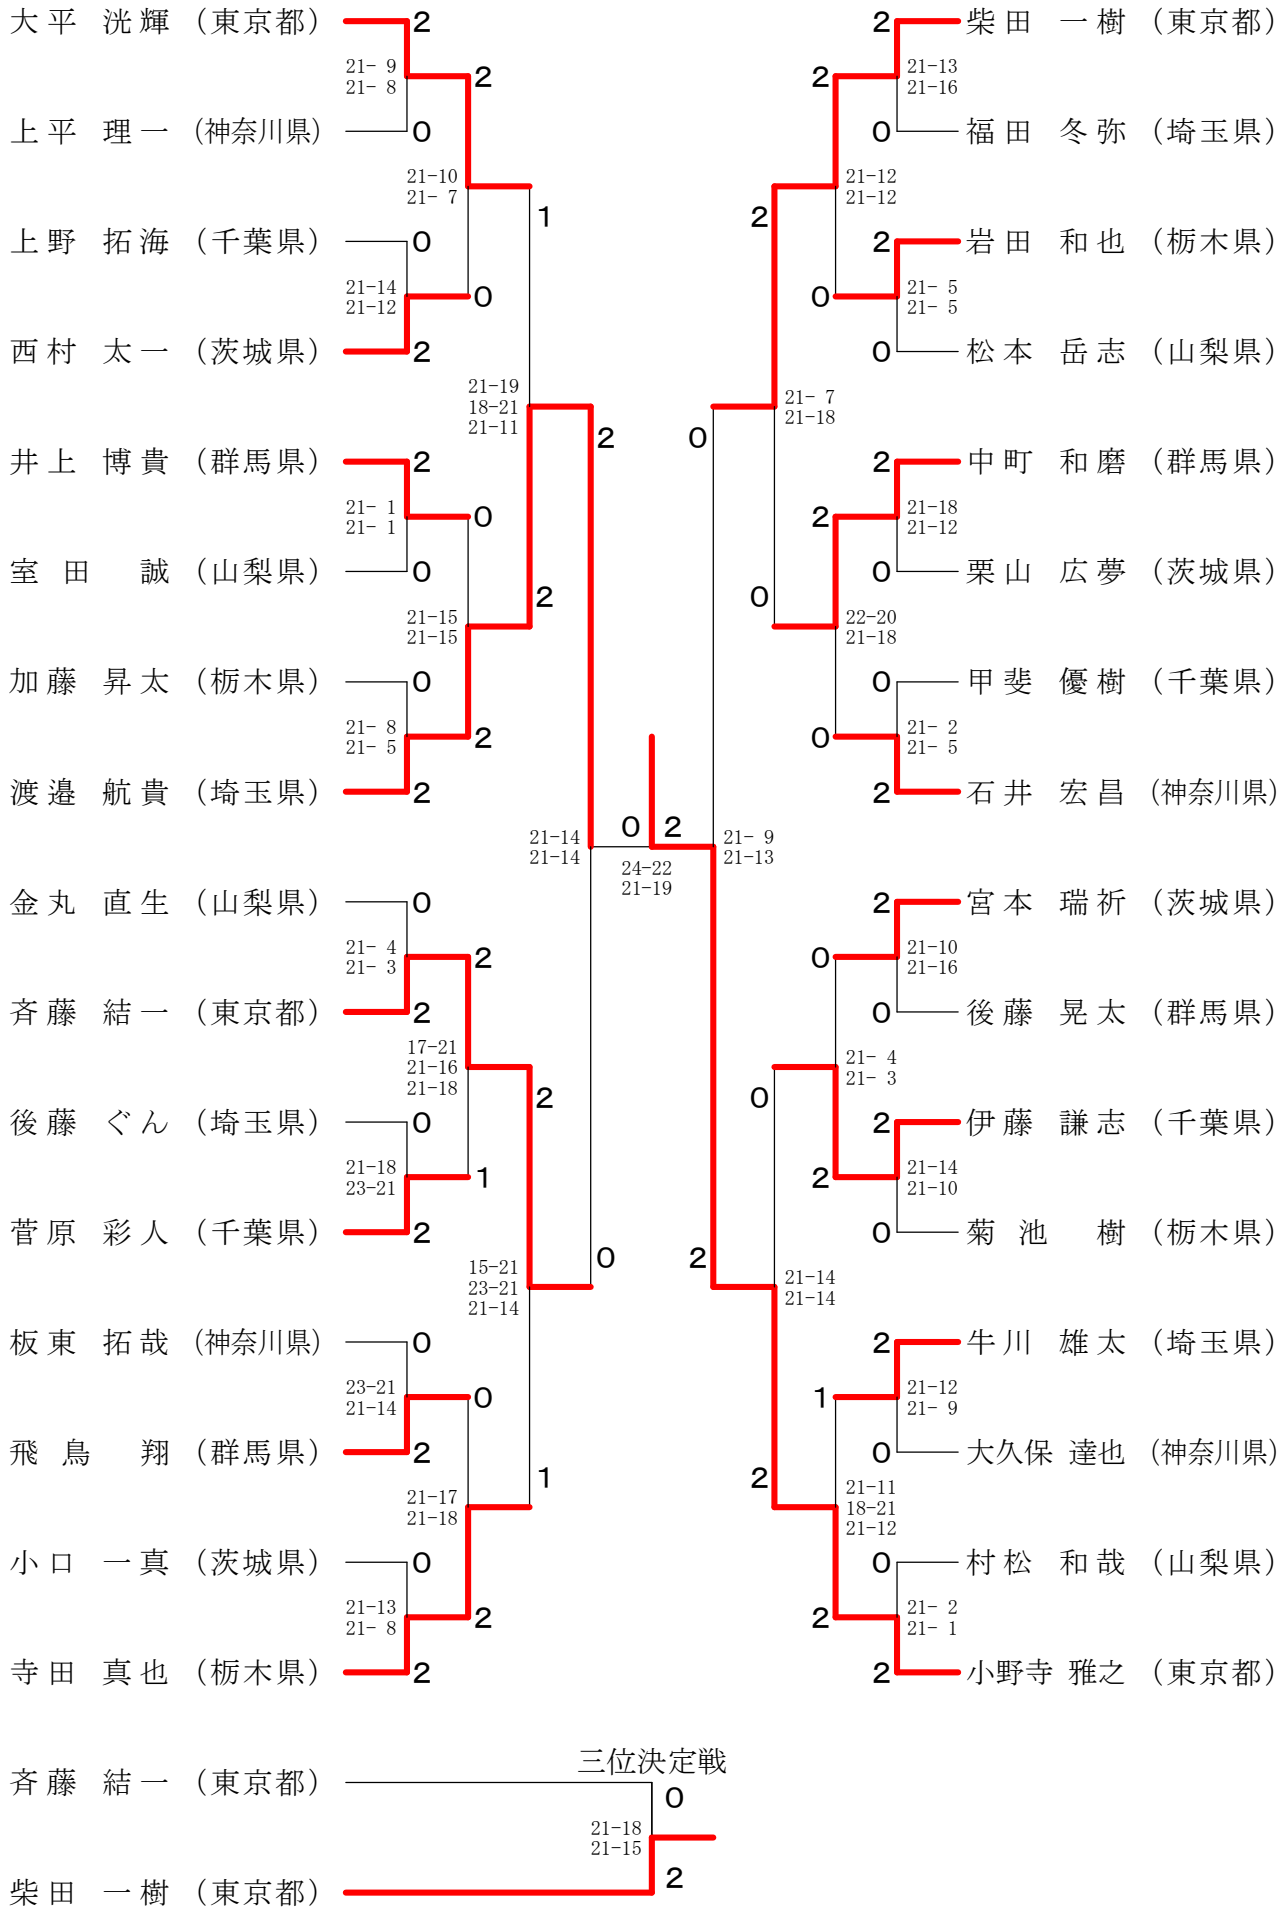

# 第5回関東小学生バドミントン選手権大会

2010.10.30-31 小瀬スポーツ公園体育館

種 目	優 勝	準 優 勝	三 位	四 位
4年生以下男子単	ミドリカ ワヒロキ 緑川 大輝 (埼玉県)	アヅマ ケンタロウ 吾妻 健太郎 (埼玉県)	コンドウ マサシ 近藤 将史 (埼玉県)	カワジ マサミ 河路 真巳 (東京都)
5年生以下男子単	スズキ ユウジ 鈴木 雄治 (栃木県)	ヨシダ ショウエイ 吉田 昇永 (千葉県)	ツカモト ショウタ 塚本 翔太 (栃木県)	ヤマダ ナオキ 山田 尚輝 (東京都)
6年生以下男子単	オノデラ マサユキ 小野寺 雅之 (東京都)	ワタナベ コウキ 渡邊 航貴 (埼玉県)	シバタ カズキ 柴田 一樹 (東京都)	サイトウ ユウイチ 斉藤 結一 (東京都)
4年生以下女子単	タカハシ ミウ 高橋 未羽 (埼玉県)	サイトウ ナツ 齋藤 夏 (埼玉県)	ヨシダ ルミ 吉田 瑠実 (栃木県)	フクイ ミク 福井 美空 (埼玉県)
5年生以下女子単	タカハシ アスカ 高橋 明日香 (栃木県)	ユラ ナギサ 由良 なぎさ (群馬県)	マキグチ ミカ 巻口 実可 (千葉県)	ヤマグチ モエ 山口 萌 (神奈川県)
6年生以下女子単	ニダイラ ナツキ 仁平 菜月 (茨城県)	アヅマ サヤ 吾妻 咲弥 (埼玉県)	カワシマ ミナミ 川島 美南 (埼玉県)	エビハラ シオリ 海老原 詩織 (栃木県)
4年生以下男子複	タケイ ユウタ 武井 優太 マツナガ ナツオ 松永 那津央 (東京都)	スズキ ショウマ 鈴木 翔馬 マツモト テツヤ 松本 哲弥 (埼玉県)	ヒロキ シュンスケ 廣木 俊輔 イトウ ダイチ 伊藤 大地 (栃木県)	カワシマ ナオヤ 川島 直也 ヤマシタ ジュンヤ 山下 潤也 (埼玉県)
5年生以下男子複	タナカ ケイイチロウ 田中 啓一朗 アベ ハヤト 安部 颯人 (神奈川県)	ウエダ リュウヤ 上田 竜也 フクシ マソウタ 福嶋 壮太 (埼玉県)	イワオカ リキヤ 岩岡 力也 スギヤマ ジュン 杉山 潤 (茨城県)	シバタ ハルト 柴田 陽登 タグチ アキマサ 田口 陽征 (東京都)
6年生以下男子複	ナカジマ ケンゴ 中島 健吾 タカハシ マサキ 高橋 栄希 (埼玉県)	タシロ レン 田代 瑚 ナカヤマ ハヤト 中山 颯斗 (東京都)	シオサワ ルイ 塩澤 瑠唯 セキグチ テツヤ 関口 哲也 (千葉県)	オオヤマ コウキ 大山 虹輝 ワタナベ ケイタ 渡辺 啓太 (茨城県)
4年生以下女子複	エビハラ カスミ 海老原 香澄 ツチヤ メイミ 土屋 芽依美 (栃木県)	オオヌキ モモコ 大貫 桃子 オオガキ ヒナ 大垣 日南 (栃木県)	サトウ アカリ 佐藤 灯 スズキ ヒナタ 鈴木 陽向 (埼玉県)	タナカ ユキミ 田中 優貴美 カミオ ユリ 神尾 悠里 (東京都)
5年生以下女子複	ヨシダ ミオ 吉田 実央 スタ カンナ 須田 葉菜 (群馬県)	ハヤシ モト 林 樂 ヒラタ アカリ 平田 燈 (東京都)	マシヤ シホ 榎谷 志穂 フジタ マヒロ 藤田 真尋 (栃木県)	サトウ ナギ 佐藤 凧 タナカ メイ 田中 芽依 (埼玉県)
6年生以下女子複	ニムラ ヒトミ 二村 ひとみ イヌイ エナ 乾 英奈 (神奈川県)	イケザワ ミズホ 池澤 みずほ スズキ ナルミ 鈴木 成美 (埼玉県)	ヒワタシ ユウ 飛渡 優 ヨシムラ ナナミ 吉村 七美 (東京都)	ヒサマツ ミナミ 久松 美南 ウツミヤ アヤノ 宇津宮 彩乃 (千葉県)

4年生以下男子シングルス

三位決定戦

5年生以下男子シングルス

6年生以下男子シングルス

4年生以下女子シングルス

5年生以下女子シングルス

6年生以下女子シングルス

4年生以下男子ダブルス

5年生以下男子ダブルス

4年生以下女子ダブルス

5年生以下女子ダブルス

6年生以下女子ダブルス