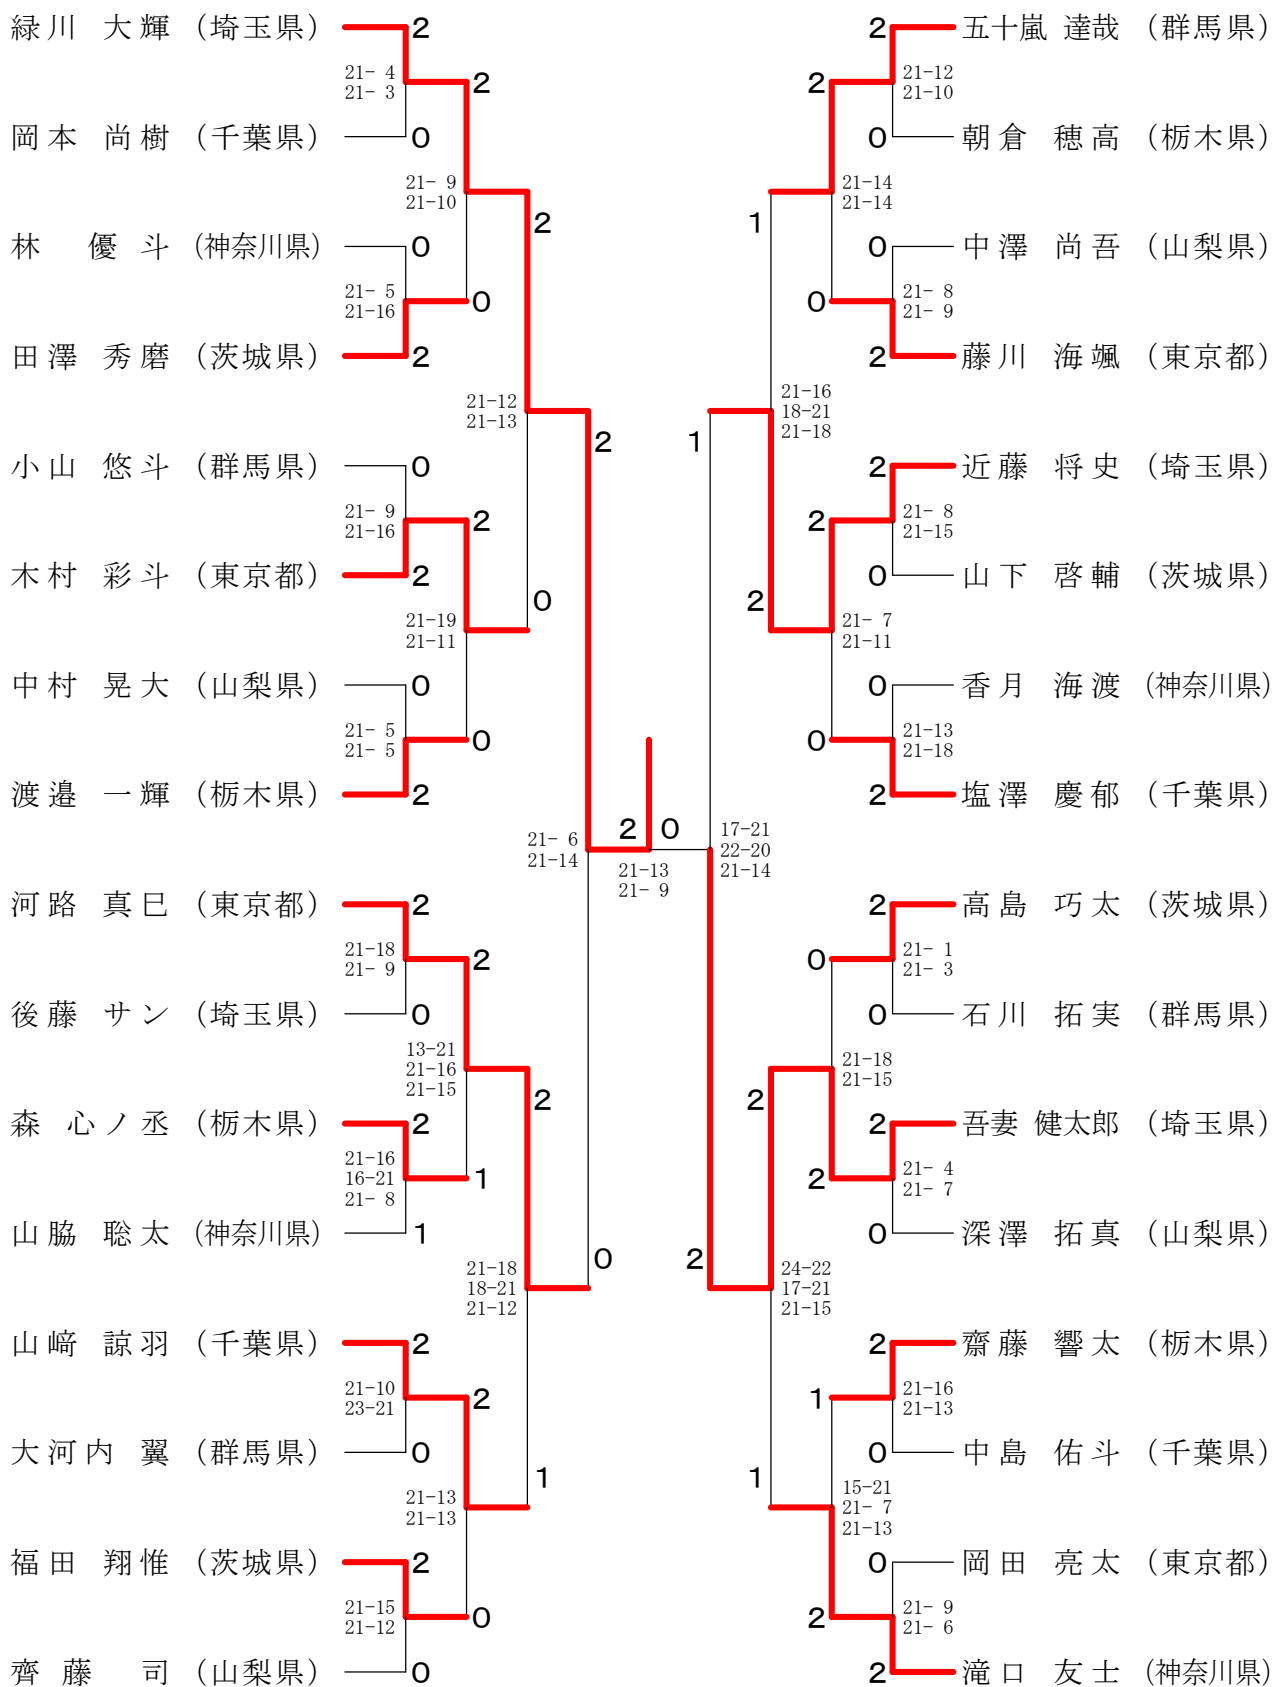

# 第5回関東小学生バドミントン選手権大会

2010.10.30-31 小瀬スポーツ公園体育館

種 目	優 勝	準 優 勝	三 位	四 位
4年生以下男子単	ミドリカ ワヒロキ 緑川 大輝 (埼玉県)	アヅマ ケンタロウ 吾妻 健太郎 (埼玉県)	コンドウ マサシ 近藤 将史 (埼玉県)	カワジ マサミ 河路 真巳 (東京都)
5年生以下男子単	スズキ ユウジ 鈴木 雄治 (栃木県)	ヨシダ ショウエイ 吉田 昇永 (千葉県)	ツカモト ショウタ 塚本 翔太 (栃木県)	ヤマダ ナオキ 山田 尚輝 (東京都)
6年生以下男子単	オノデラ マサユキ 小野寺 雅之 (東京都)	ワタナベ コウキ 渡邊 航貴 (埼玉県)	シバタ カズキ 柴田 一樹 (東京都)	サイトウ ユウイチ 斉藤 結一 (東京都)
4年生以下女子単	タカハシ ミウ 高橋 未羽 (埼玉県)	サイトウ ナツ 齋藤 夏 (埼玉県)	ヨシダ ルミ 吉田 瑠実 (栃木県)	フクイ ミク 福井 美空 (埼玉県)
5年生以下女子単	タカハシ アスカ 高橋 明日香 (栃木県)	ユラ ナギサ 由良 なぎさ (群馬県)	マキグチ ミカ 巻口 実可 (千葉県)	ヤマグチ モエ 山口 萌 (神奈川県)
6年生以下女子単	ニダイラ ナツキ 仁平 菜月 (茨城県)	アヅマ サヤ 吾妻 咲弥 (埼玉県)	カワシマ ミナミ 川島 美南 (埼玉県)	エビハラ シオリ 海老原 詩織 (栃木県)
4年生以下男子複	タケイ ユウタ 武井 優太 マツナガ ナツオ 松永 那津央 (東京都)	スズキ ショウマ 鈴木 翔馬 マツモト テツヤ 松本 哲弥 (埼玉県)	ヒロキ シュンスケ 廣木 俊輔 イトウ ダイチ 伊藤 大地 (栃木県)	カワシマ ナオヤ 川島 直也 ヤマシタ ジュンヤ 山下 潤也 (埼玉県)
5年生以下男子複	タナカ ケイイチロウ 田中 啓一朗 アベ ハヤト 安部 颯人 (神奈川県)	ウエダ リュウヤ 上田 竜也 フクシ マソウタ 福嶋 壮太 (埼玉県)	イワオカ リキヤ 岩岡 力也 スギヤマ ジュン 杉山 潤 (茨城県)	シバタ ハルト 柴田 陽登 タグチ アキマサ 田口 陽征 (東京都)
6年生以下男子複	ナカジマ ケンゴ 中島 健吾 タカハシ マサキ 高橋 栄希 (埼玉県)	タシロ レン 田代 瑚 ナカヤマ ハヤト 中山 颯斗 (東京都)	シオサワ ルイ 塩澤 瑠唯 セキグチ テツヤ 関口 哲也 (千葉県)	オオヤマ コウキ 大山 虹輝 ワタナベ ケイタ 渡辺 啓太 (茨城県)
4年生以下女子複	エビハラ カスミ 海老原 香澄 ツチヤ メイミ 土屋 芽依美 (栃木県)	オオヌキ モモコ 大貫 桃子 オオガキ ヒナ 大垣 日南 (栃木県)	サトウ アカリ 佐藤 灯 スズキ ヒナタ 鈴木 陽向 (埼玉県)	タナカ ユキミ 田中 優貴美 カミオ ユリ 神尾 悠里 (東京都)
5年生以下女子複	ヨシダ ミオ 吉田 実央 スタ カンナ 須田 葉菜 (群馬県)	ハヤシ モト 林 樂 ヒラタ アカリ 平田 燈 (東京都)	マシヤ シホ 榎谷 志穂 フジタ マヒロ 藤田 真尋 (栃木県)	サトウ ナギ 佐藤 凧 タナカ メイ 田中 芽依 (埼玉県)
6年生以下女子複	ニムラ ヒトミ 二村 ひとみ イヌイ エナ 乾 英奈 (神奈川県)	イケザワ ミズホ 池澤 みずほ スズキ ナルミ 鈴木 成美 (埼玉県)	ヒワタシ ユウ 飛渡 優 ヨシムラ ナナミ 吉村 七美 (東京都)	ヒサマツ ミナミ 久松 美南 ウツミヤ アヤノ 宇津宮 彩乃 (千葉県)

4年生以下男子シングルス

三位決定戦

5年生以下男子シングルス

6年生以下男子シングルス

4年生以下女子シングルス

5年生以下女子シングルス

6年生以下女子シングルス

4年生以下男子ダブルス

5年生以下男子ダブルス

4年生以下女子ダブルス

5年生以下女子ダブルス

6年生以下女子ダブルス