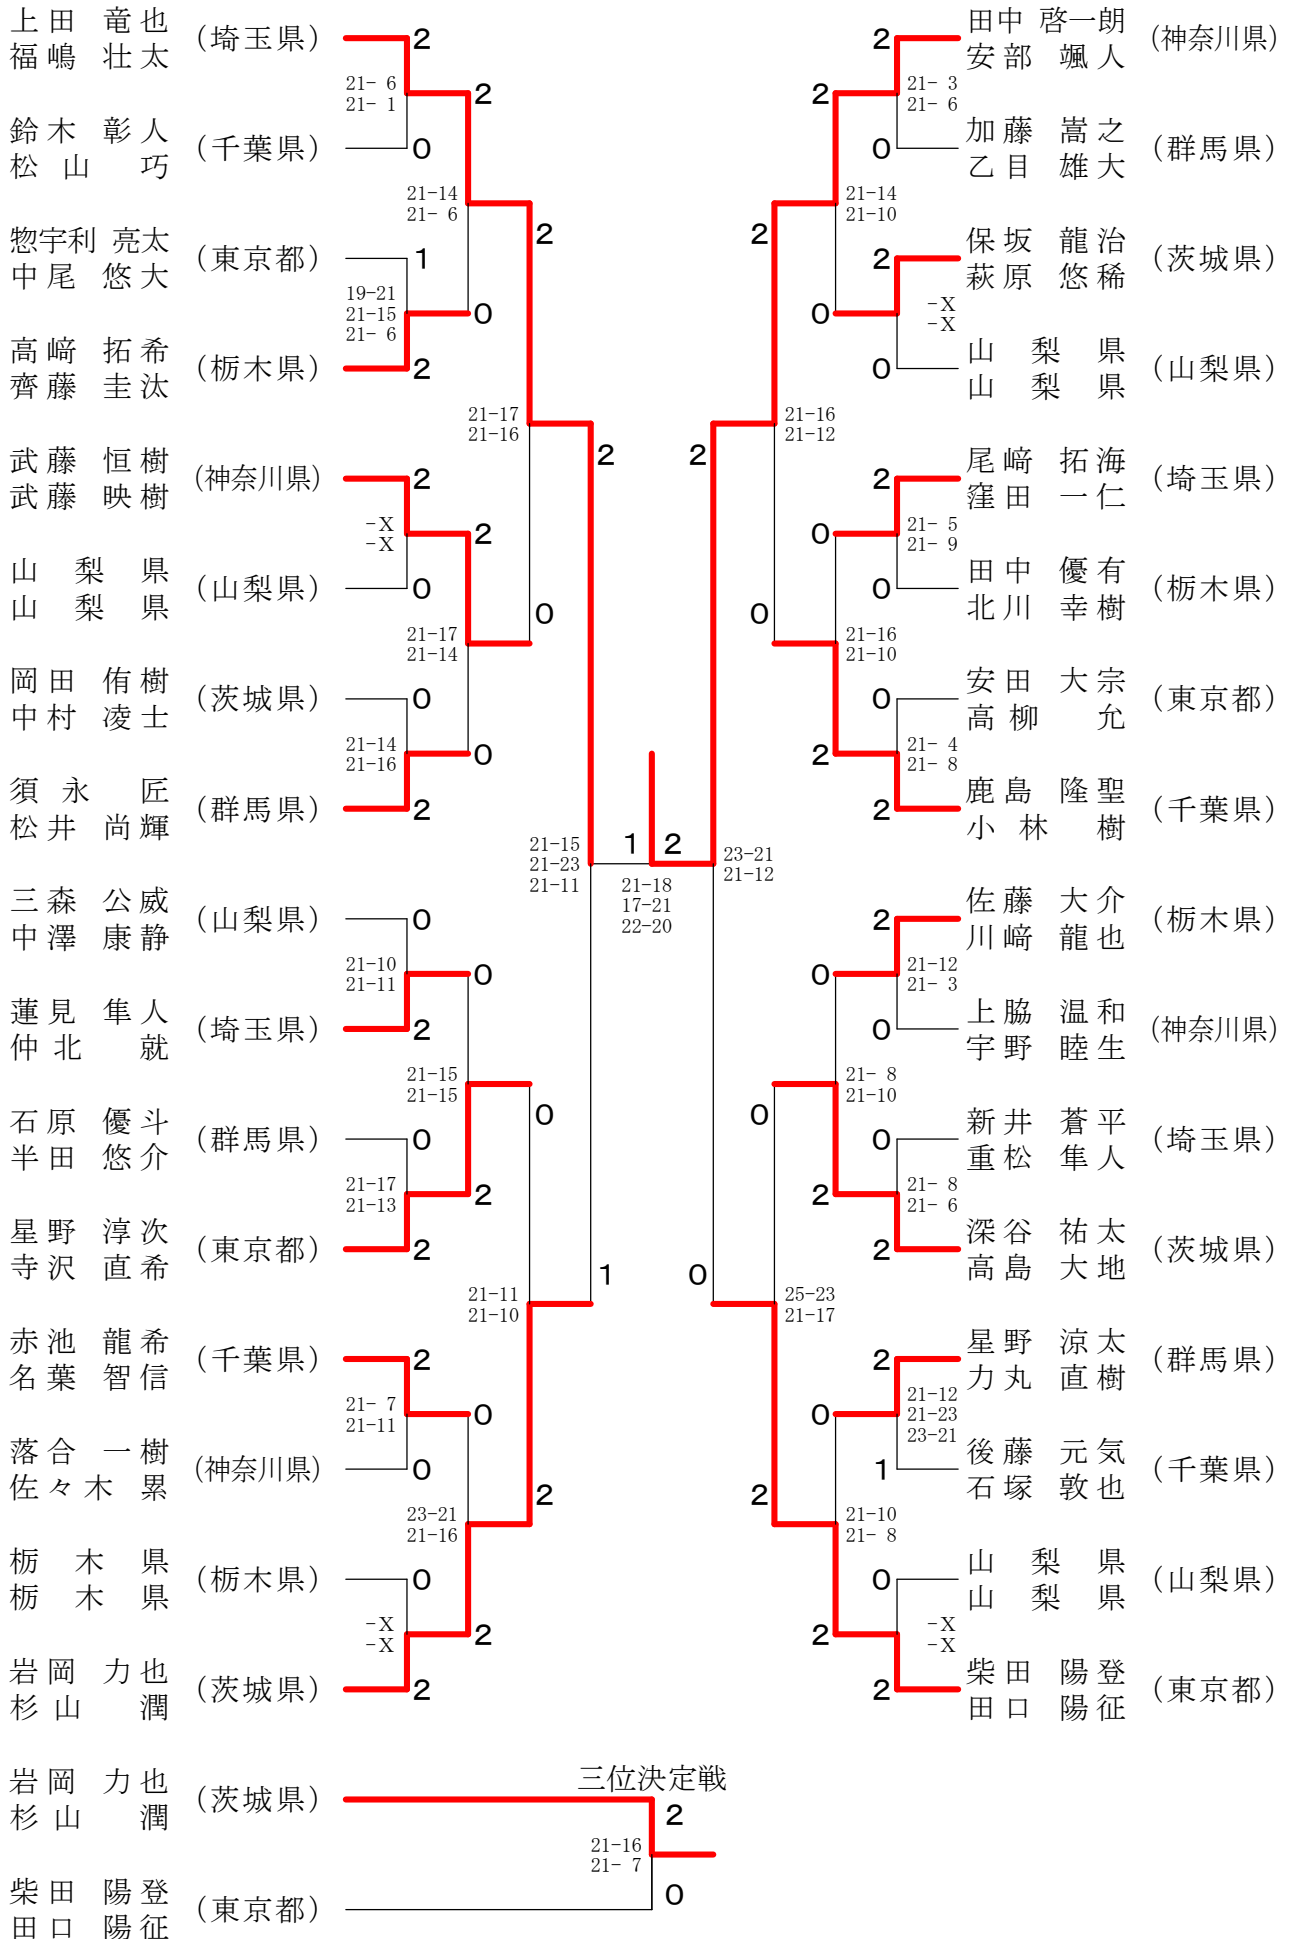

# 第5回関東小学生バドミントン選手権大会

2010.10.30-31 小瀬スポーツ公園体育館

種 目	優 勝	準 優 勝	三 位	四 位
4年生以下男子単	ミドリカ ワヒロキ 緑川 大輝 (埼玉県)	アヅマ ケンタロウ 吾妻 健太郎 (埼玉県)	コンドウ マサシ 近藤 将史 (埼玉県)	カワジ マサミ 河路 真巳 (東京都)
5年生以下男子単	スズキ ユウジ 鈴木 雄治 (栃木県)	ヨシダ ショウエイ 吉田 昇永 (千葉県)	ツカモト ショウタ 塚本 翔太 (栃木県)	ヤマダ ナオキ 山田 尚輝 (東京都)
6年生以下男子単	オノデラ マサユキ 小野寺 雅之 (東京都)	ワタナベ コウキ 渡邊 航貴 (埼玉県)	シバタ カズキ 柴田 一樹 (東京都)	サイトウ ユウイチ 斉藤 結一 (東京都)
4年生以下女子単	タカハシ ミウ 高橋 未羽 (埼玉県)	サイトウ ナツ 齋藤 夏 (埼玉県)	ヨシダ ルミ 吉田 瑠実 (栃木県)	フクイ ミク 福井 美空 (埼玉県)
5年生以下女子単	タカハシ アスカ 高橋 明日香 (栃木県)	ユラ ナギサ 由良 なぎさ (群馬県)	マキグチ ミカ 巻口 実可 (千葉県)	ヤマグチ モエ 山口 萌 (神奈川県)
6年生以下女子単	ニダイラ ナツキ 仁平 菜月 (茨城県)	アヅマ サヤ 吾妻 咲弥 (埼玉県)	カワシマ ミナミ 川島 美南 (埼玉県)	エビハラ シオリ 海老原 詩織 (栃木県)
4年生以下男子複	タケイ ユウタ 武井 優太 マツナガ ナツオ 松永 那津央 (東京都)	スズキ ショウマ 鈴木 翔馬 マツモト テツヤ 松本 哲弥 (埼玉県)	ヒロキ シュンスケ 廣木 俊輔 イトウ ダイチ 伊藤 大地 (栃木県)	カワシマ ナオヤ 川島 直也 ヤマシタ ジュンヤ 山下 潤也 (埼玉県)
5年生以下男子複	タナカ ケイイチロウ 田中 啓一朗 アベ ハヤト 安部 颯人 (神奈川県)	ウエダ リュウヤ 上田 竜也 フクシ マソウタ 福嶋 壮太 (埼玉県)	イワオカ リキヤ 岩岡 力也 スギヤマ ジュン 杉山 潤 (茨城県)	シバタ ハルト 柴田 陽登 タグチ アキマサ 田口 陽征 (東京都)
6年生以下男子複	ナカジマ ケンゴ 中島 健吾 タカハシ マサキ 高橋 栄希 (埼玉県)	タシロ レン 田代 瑚 ナカヤマ ハヤト 中山 颯斗 (東京都)	シオサワ ルイ 塩澤 瑠唯 セキグチ テツヤ 関口 哲也 (千葉県)	オオヤマ コウキ 大山 虹輝 ワタナベ ケイタ 渡辺 啓太 (茨城県)
4年生以下女子複	エビハラ カスミ 海老原 香澄 ツチヤ メイミ 土屋 芽依美 (栃木県)	オオヌキ モモコ 大貫 桃子 オオガキ ヒナ 大垣 日南 (栃木県)	サトウ アカリ 佐藤 灯 スズキ ヒナタ 鈴木 陽向 (埼玉県)	タナカ ユキミ 田中 優貴美 カミオ ユリ 神尾 悠里 (東京都)
5年生以下女子複	ヨシダ ミオ 吉田 実央 スタ カンナ 須田 葉菜 (群馬県)	ハヤシ モト 林 樂 ヒラタ アカリ 平田 燈 (東京都)	マシヤ シホ 榎谷 志穂 フジタ マヒロ 藤田 真尋 (栃木県)	サトウ ナギ 佐藤 凧 タナカ メイ 田中 芽依 (埼玉県)
6年生以下女子複	ニムラ ヒトミ 二村 ひとみ イヌイ エナ 乾 英奈 (神奈川県)	イケザワ ミズホ 池澤 みずほ スズキ ナルミ 鈴木 成美 (埼玉県)	ヒワタシ ユウ 飛渡 優 ヨシムラ ナナミ 吉村 七美 (東京都)	ヒサマツ ミナミ 久松 美南 ウツミヤ アヤノ 宇津宮 彩乃 (千葉県)

4年生以下男子シングルス

三位決定戦

5年生以下男子シングルス

6年生以下男子シングルス

4年生以下女子シングルス

5年生以下女子シングルス

6年生以下女子シングルス

4年生以下男子ダブルス

5年生以下男子ダブルス

4年生以下女子ダブルス

5年生以下女子ダブルス

6年生以下女子ダブルス