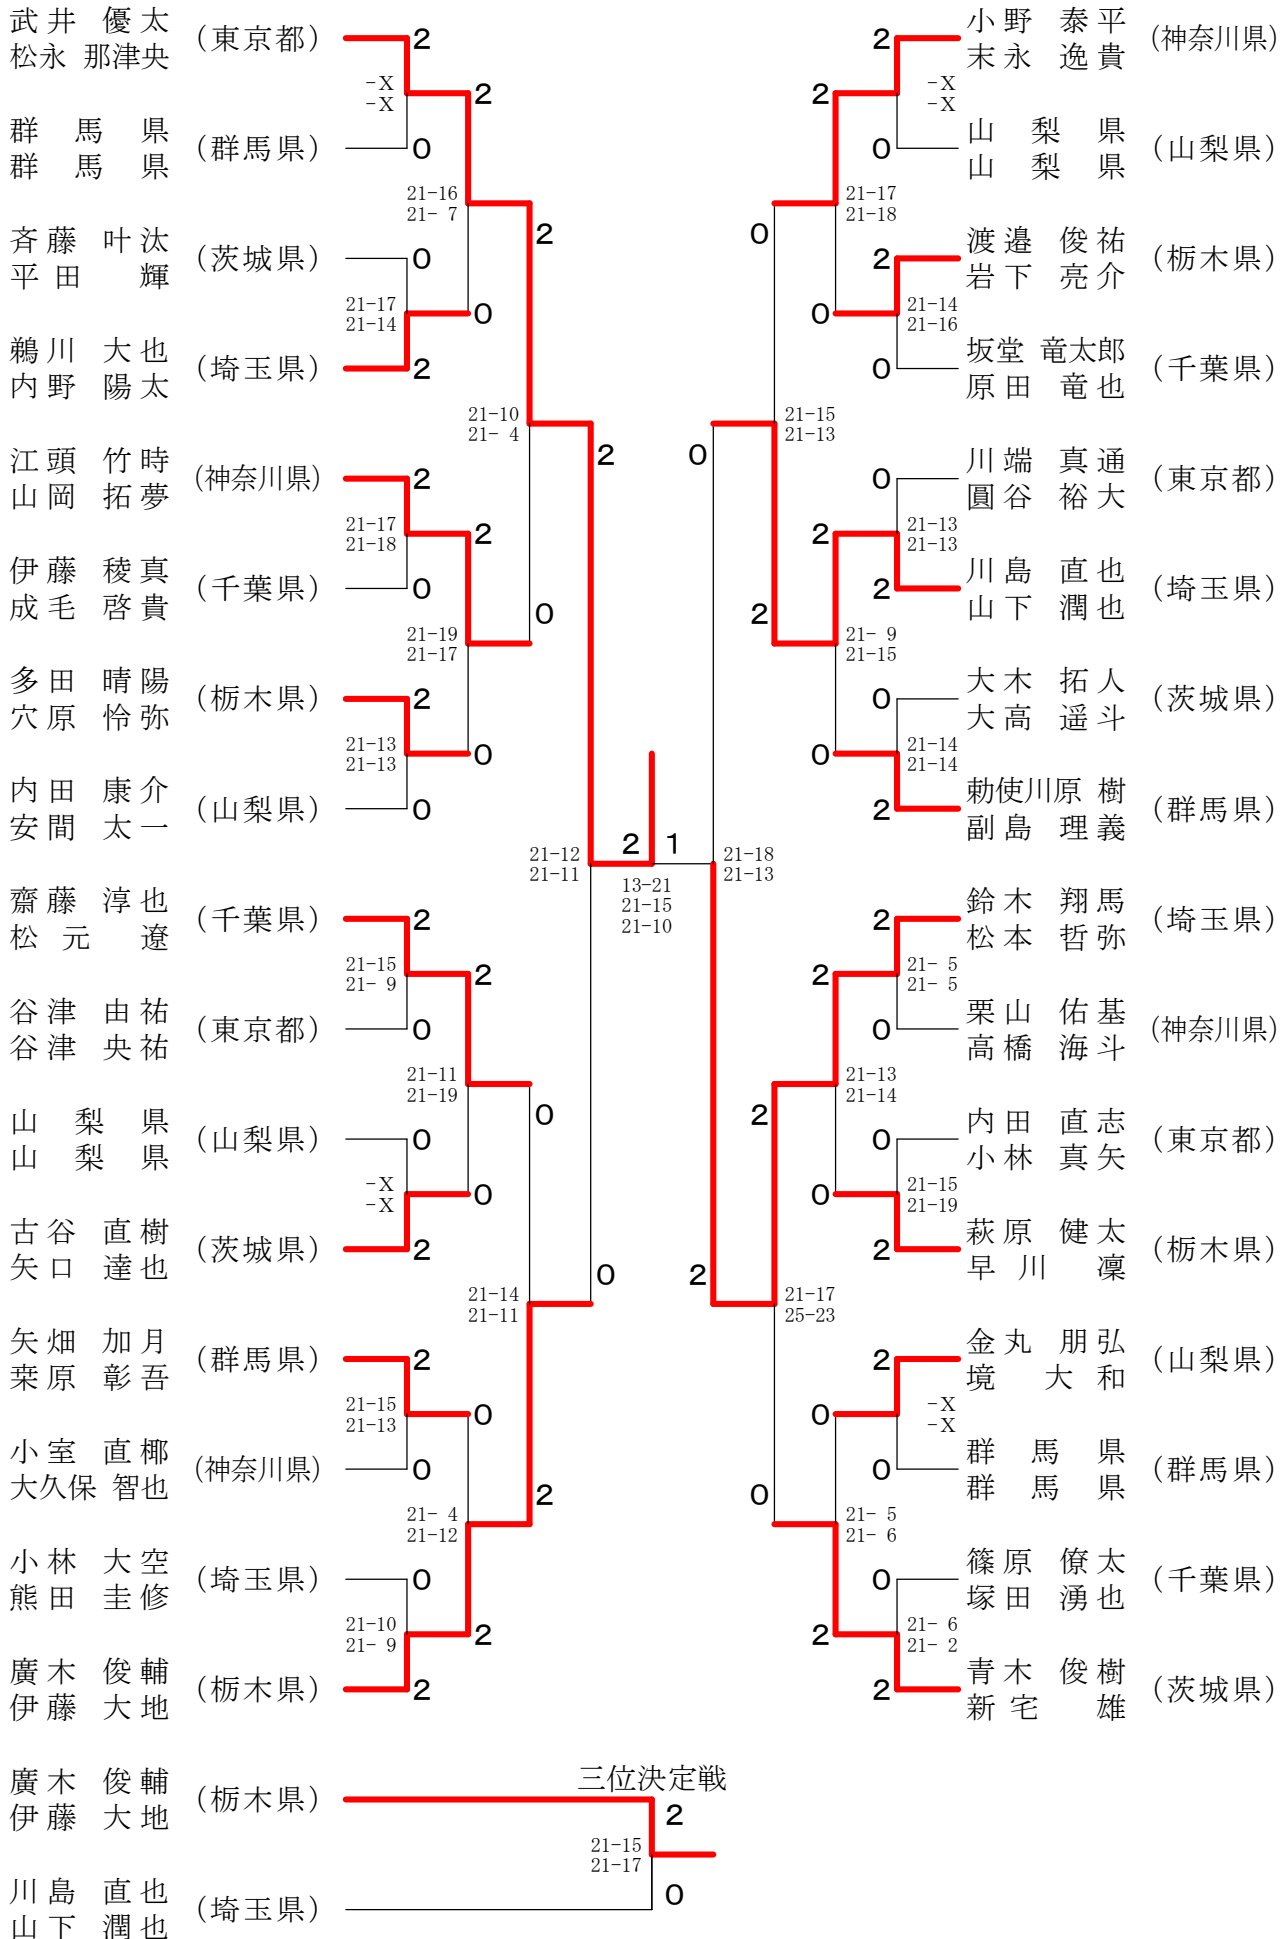

# 第5回関東小学生バドミントン選手権大会

2010.10.30-31 小瀬スポーツ公園体育館

種 目	優 勝	準 優 勝	三 位	四 位
4年生以下男子単	ミドリカ ワヒロキ 緑川 大輝 (埼玉県)	アヅマ ケンタロウ 吾妻 健太郎 (埼玉県)	コンドウ マサシ 近藤 将史 (埼玉県)	カワジ マサミ 河路 真巳 (東京都)
5年生以下男子単	スズキ ユウジ 鈴木 雄治 (栃木県)	ヨシダ ショウエイ 吉田 昇永 (千葉県)	ツカモト ショウタ 塚本 翔太 (栃木県)	ヤマダ ナオキ 山田 尚輝 (東京都)
6年生以下男子単	オノデラ マサユキ 小野寺 雅之 (東京都)	ワタナベ コウキ 渡邊 航貴 (埼玉県)	シバタ カズキ 柴田 一樹 (東京都)	サイトウ ユウイチ 斉藤 結一 (東京都)
4年生以下女子単	タカハシ ミウ 高橋 未羽 (埼玉県)	サイトウ ナツ 齋藤 夏 (埼玉県)	ヨシダ ルミ 吉田 瑠実 (栃木県)	フクイ ミク 福井 美空 (埼玉県)
5年生以下女子単	タカハシ アスカ 高橋 明日香 (栃木県)	ユラ ナギサ 由良 なぎさ (群馬県)	マキグチ ミカ 巻口 実可 (千葉県)	ヤマグチ モエ 山口 萌 (神奈川県)
6年生以下女子単	ニダイラ ナツキ 仁平 菜月 (茨城県)	アヅマ サヤ 吾妻 咲弥 (埼玉県)	カワシマ ミナミ 川島 美南 (埼玉県)	エビハラ シオリ 海老原 詩織 (栃木県)
4年生以下男子複	タケイ ユウタ 武井 優太 マツナガ ナツオ 松永 那津央 (東京都)	スズキ ショウマ 鈴木 翔馬 マツモト テツヤ 松本 哲弥 (埼玉県)	ヒロキ シュンスケ 廣木 俊輔 イトウ ダイチ 伊藤 大地 (栃木県)	カワシマ ナオヤ 川島 直也 ヤマシタ ジュンヤ 山下 潤也 (埼玉県)
5年生以下男子複	タナカ ケイイチロウ 田中 啓一朗 アベ ハヤト 安部 颯人 (神奈川県)	ウエダ リュウヤ 上田 竜也 フクシ マソウタ 福嶋 壮太 (埼玉県)	イワオカ リキヤ 岩岡 力也 スギヤマ ジュン 杉山 潤 (茨城県)	シバタ ハルト 柴田 陽登 タグチ アキマサ 田口 陽征 (東京都)
6年生以下男子複	ナカジマ ケンゴ 中島 健吾 タカハシ マサキ 高橋 栄希 (埼玉県)	タシロ レン 田代 瑚 ナカヤマ ハヤト 中山 颯斗 (東京都)	シオサワ ルイ 塩澤 瑠唯 セキグチ テツヤ 関口 哲也 (千葉県)	オオヤマ コウキ 大山 虹輝 ワタナベ ケイタ 渡辺 啓太 (茨城県)
4年生以下女子複	エビハラ カスミ 海老原 香澄 ツチヤ メイミ 土屋 芽依美 (栃木県)	オオヌキ モモコ 大貫 桃子 オオガキ ヒナ 大垣 日南 (栃木県)	サトウ アカリ 佐藤 灯 スズキ ヒナタ 鈴木 陽向 (埼玉県)	タナカ ユキミ 田中 優貴美 カミオ ユリ 神尾 悠里 (東京都)
5年生以下女子複	ヨシダ ミオ 吉田 実央 スタ カンナ 須田 葉菜 (群馬県)	ハヤシ モト 林 樂 ヒラタ アカリ 平田 燈 (東京都)	マシヤ シホ 榎谷 志穂 フジタ マヒロ 藤田 真尋 (栃木県)	サトウ ナギ 佐藤 凧 タナカ メイ 田中 芽依 (埼玉県)
6年生以下女子複	ニムラ ヒトミ 二村 ひとみ イヌイ エナ 乾 英奈 (神奈川県)	イケザワ ミズホ 池澤 みずほ スズキ ナルミ 鈴木 成美 (埼玉県)	ヒワタシ ユウ 飛渡 優 ヨシムラ ナナミ 吉村 七美 (東京都)	ヒサマツ ミナミ 久松 美南 ウツミヤ アヤノ 宇津宮 彩乃 (千葉県)

4年生以下男子シングルス

三位決定戦

5年生以下男子シングルス

6年生以下男子シングルス

4年生以下女子シングルス

5年生以下女子シングルス

6年生以下女子シングルス

4年生以下男子ダブルス

5年生以下男子ダブルス

4年生以下女子ダブルス

5年生以下女子ダブルス

6年生以下女子ダブルス