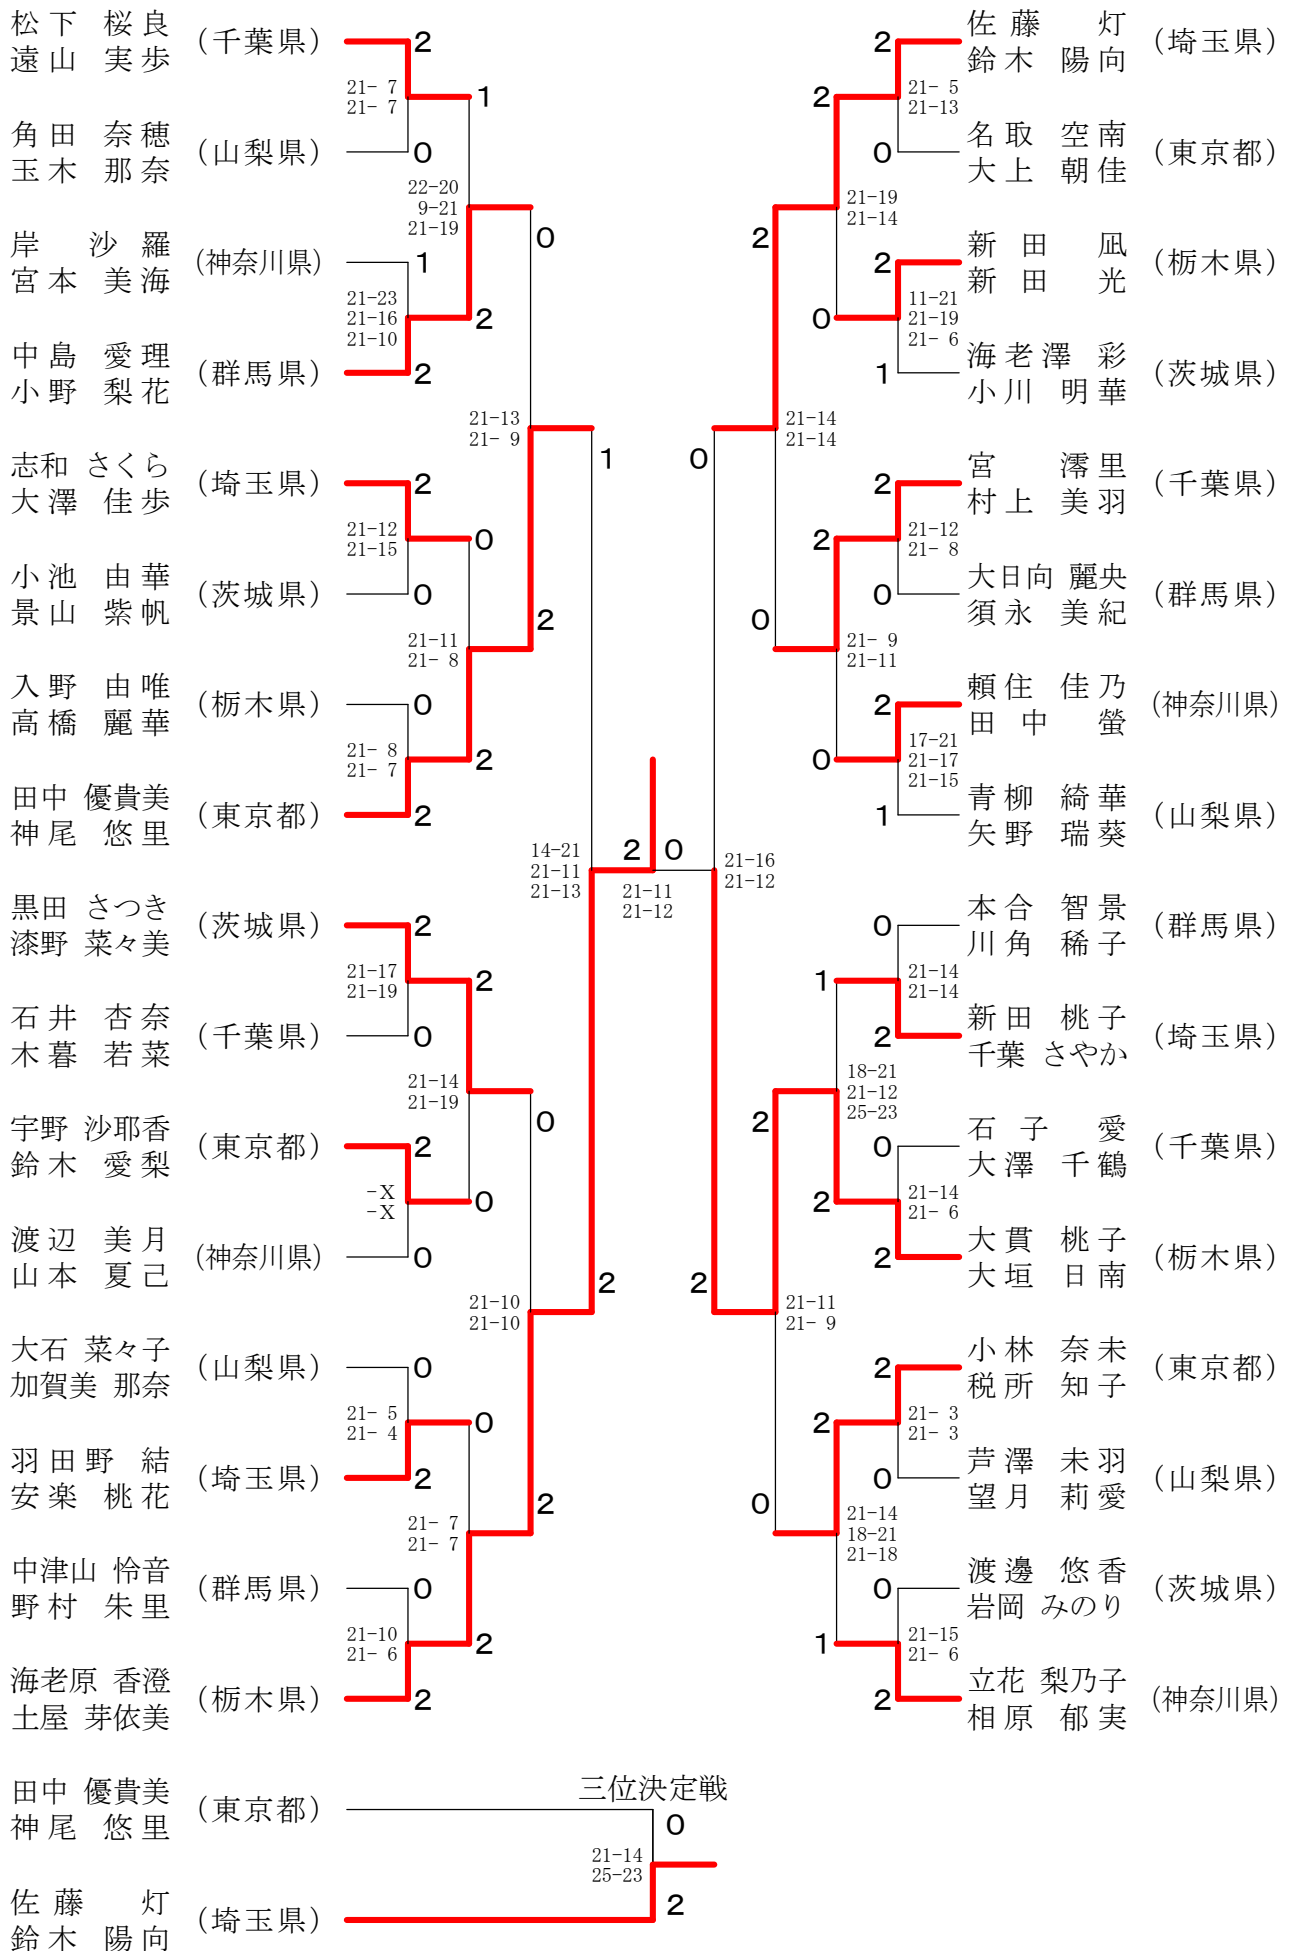

# 第5回関東小学生バドミントン選手権大会

2010.10.30-31 小瀬スポーツ公園体育館

種 目	優 勝	準 優 勝	三 位	四 位
4年生以下男子単	ミドリカ ワヒロキ 緑川 大輝 (埼玉県)	アヅマ ケンタロウ 吾妻 健太郎 (埼玉県)	コンドウ マサシ 近藤 将史 (埼玉県)	カワジ マサミ 河路 真巳 (東京都)
5年生以下男子単	スズキ ユウジ 鈴木 雄治 (栃木県)	ヨシダ ショウエイ 吉田 昇永 (千葉県)	ツカモト ショウタ 塚本 翔太 (栃木県)	ヤマダ ナオキ 山田 尚輝 (東京都)
6年生以下男子単	オノデラ マサユキ 小野寺 雅之 (東京都)	ワタナベ コウキ 渡邊 航貴 (埼玉県)	シバタ カズキ 柴田 一樹 (東京都)	サイトウ ユウイチ 斉藤 結一 (東京都)
4年生以下女子単	タカハシ ミウ 高橋 未羽 (埼玉県)	サイトウ ナツ 齋藤 夏 (埼玉県)	ヨシダ ルミ 吉田 瑠実 (栃木県)	フクイ ミク 福井 美空 (埼玉県)
5年生以下女子単	タカハシ アスカ 高橋 明日香 (栃木県)	ユラ ナギサ 由良 なぎさ (群馬県)	マキグチ ミカ 巻口 実可 (千葉県)	ヤマグチ モエ 山口 萌 (神奈川県)
6年生以下女子単	ニダイラ ナツキ 仁平 菜月 (茨城県)	アヅマ サヤ 吾妻 咲弥 (埼玉県)	カワシマ ミナミ 川島 美南 (埼玉県)	エビハラ シオリ 海老原 詩織 (栃木県)
4年生以下男子複	タケイ ユウタ 武井 優太 マツナガ ナツオ 松永 那津央 (東京都)	スズキ ショウマ 鈴木 翔馬 マツモト テツヤ 松本 哲弥 (埼玉県)	ヒロキ シュンスケ 廣木 俊輔 イトウ ダイチ 伊藤 大地 (栃木県)	カワシマ ナオヤ 川島 直也 ヤマシタ ジュンヤ 山下 潤也 (埼玉県)
5年生以下男子複	タナカ ケイイチロウ 田中 啓一朗 アベ ハヤト 安部 颯人 (神奈川県)	ウエダ リュウヤ 上田 竜也 フクシ マソウタ 福嶋 壮太 (埼玉県)	イワオカ リキヤ 岩岡 力也 スギヤマ ジュン 杉山 潤 (茨城県)	シバタ ハルト 柴田 陽登 タグチ アキマサ 田口 陽征 (東京都)
6年生以下男子複	ナカジマ ケンゴ 中島 健吾 タカハシ マサキ 高橋 栄希 (埼玉県)	タシロ レン 田代 瑚 ナカヤマ ハヤト 中山 颯斗 (東京都)	シオサワ ルイ 塩澤 瑠唯 セキグチ テツヤ 関口 哲也 (千葉県)	オオヤマ コウキ 大山 虹輝 ワタナベ ケイタ 渡辺 啓太 (茨城県)
4年生以下女子複	エビハラ カスミ 海老原 香澄 ツチヤ メイミ 土屋 芽依美 (栃木県)	オオヌキ モモコ 大貫 桃子 オオガキ ヒナ 大垣 日南 (栃木県)	サトウ アカリ 佐藤 灯 スズキ ヒナタ 鈴木 陽向 (埼玉県)	タナカ ユキミ 田中 優貴美 カミオ ユリ 神尾 悠里 (東京都)
5年生以下女子複	ヨシダ ミオ 吉田 実央 スタ カンナ 須田 葉菜 (群馬県)	ハヤシ モト 林 樂 ヒラタ アカリ 平田 燈 (東京都)	マシヤ シホ 榎谷 志穂 フジタ マヒロ 藤田 真尋 (栃木県)	サトウ ナギ 佐藤 凧 タナカ メイ 田中 芽依 (埼玉県)
6年生以下女子複	ニムラ ヒトミ 二村 ひとみ イヌイ エナ 乾 英奈 (神奈川県)	イケザワ ミズホ 池澤 みずほ スズキ ナルミ 鈴木 成美 (埼玉県)	ヒワタシ ユウ 飛渡 優 ヨシムラ ナナミ 吉村 七美 (東京都)	ヒサマツ ミナミ 久松 美南 ウツミヤ アヤノ 宇津宮 彩乃 (千葉県)

4年生以下男子シングルス

三位決定戦

5年生以下男子シングルス

6年生以下男子シングルス

4年生以下女子シングルス

5年生以下女子シングルス

6年生以下女子シングルス

4年生以下男子ダブルス

5年生以下男子ダブルス

4年生以下女子ダブルス

5年生以下女子ダブルス

6年生以下女子ダブルス