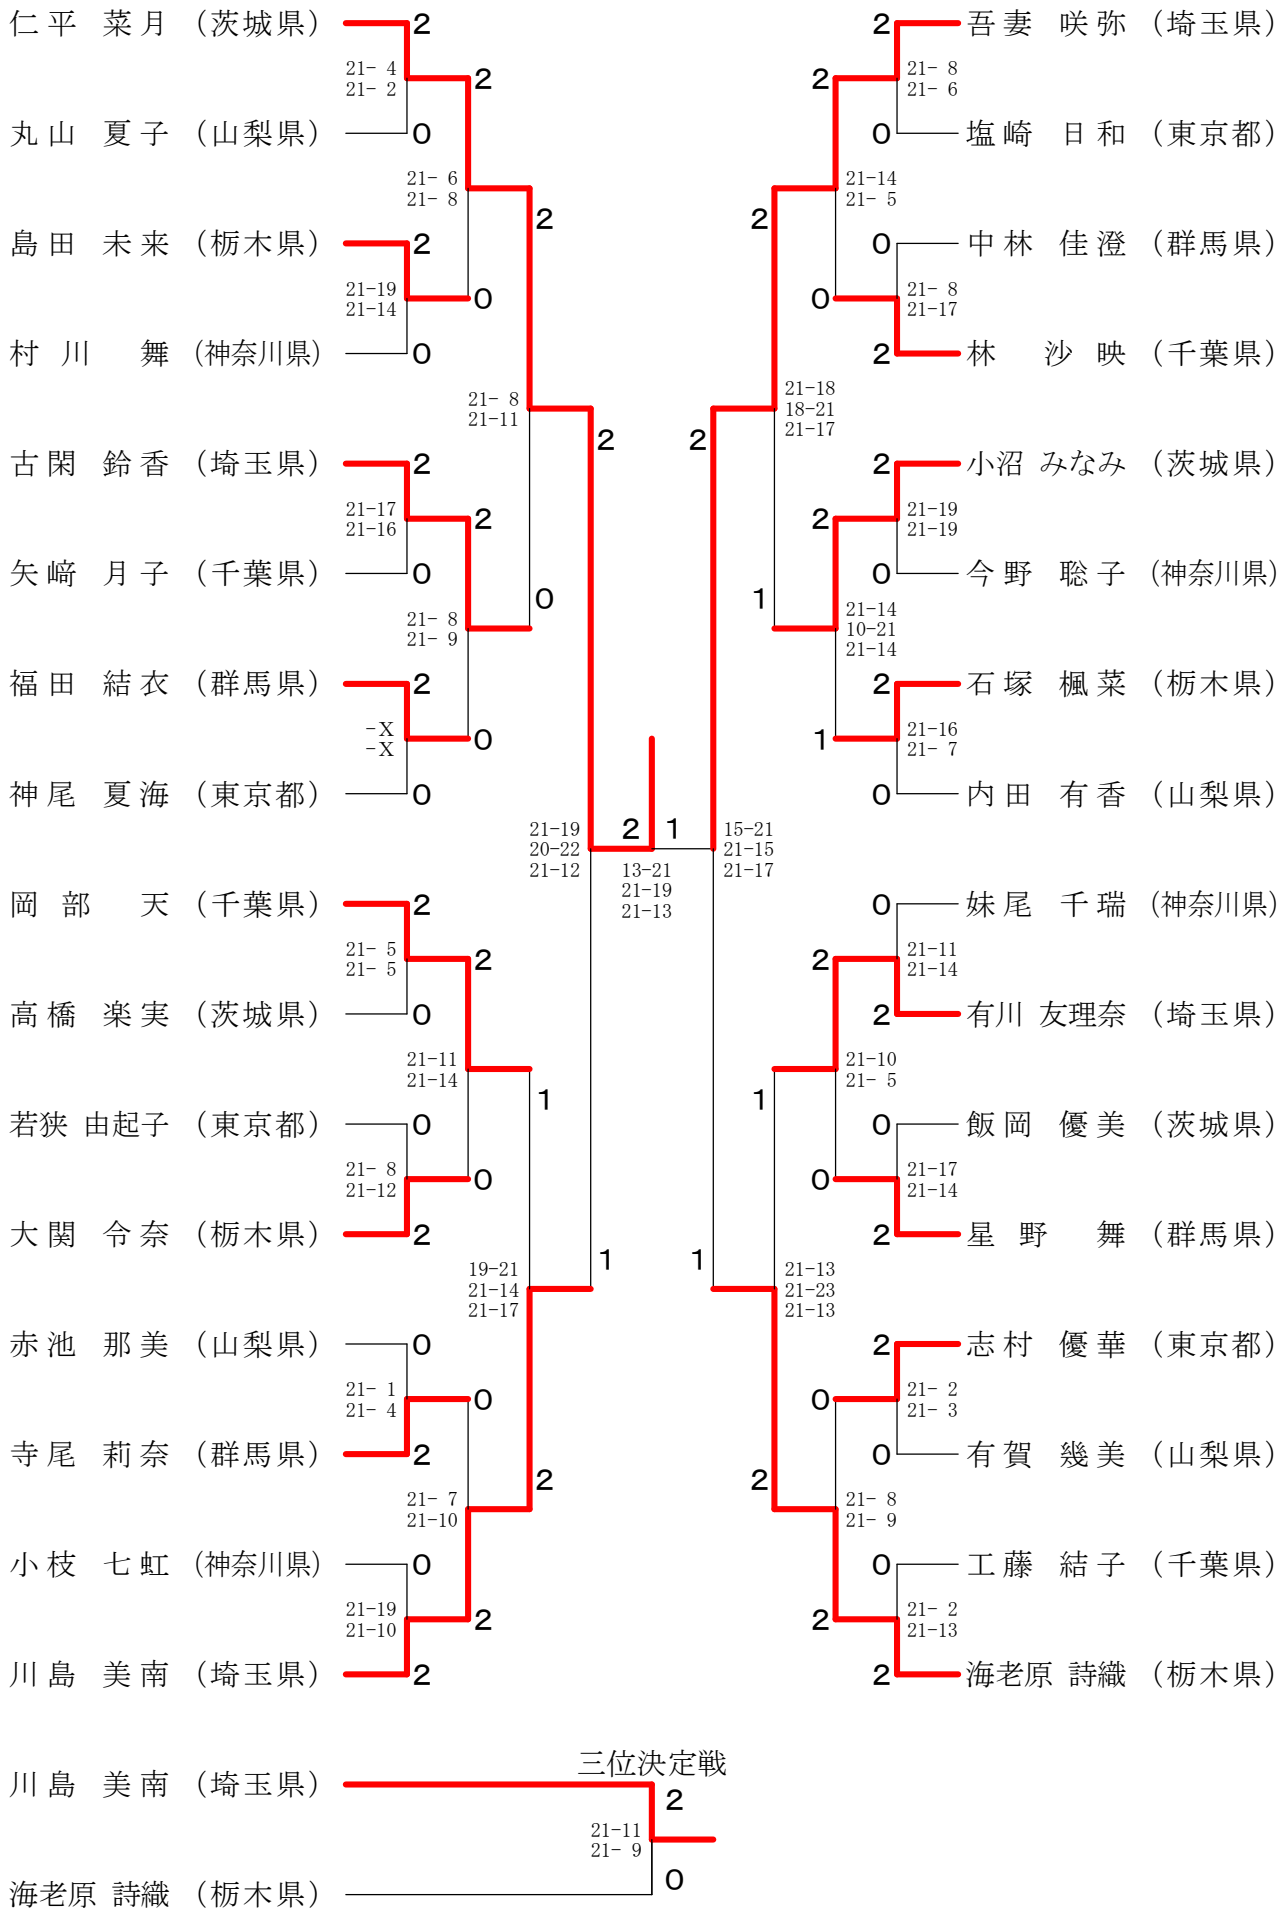

# 第5回関東小学生バドミントン選手権大会

2010.10.30-31 小瀬スポーツ公園体育館

種 目	優 勝	準 優 勝	三 位	四 位
4年生以下男子単	ミドリカ ワヒロキ 緑川 大輝 (埼玉県)	アヅマ ケンタロウ 吾妻 健太郎 (埼玉県)	コンドウ マサシ 近藤 将史 (埼玉県)	カワジ マサミ 河路 真巳 (東京都)
5年生以下男子単	スズキ ユウジ 鈴木 雄治 (栃木県)	ヨシダ ショウエイ 吉田 昇永 (千葉県)	ツカモト ショウタ 塚本 翔太 (栃木県)	ヤマダ ナオキ 山田 尚輝 (東京都)
6年生以下男子単	オノデラ マサユキ 小野寺 雅之 (東京都)	ワタナベ コウキ 渡邊 航貴 (埼玉県)	シバタ カズキ 柴田 一樹 (東京都)	サイトウ ユウイチ 斉藤 結一 (東京都)
4年生以下女子単	タカハシ ミウ 高橋 未羽 (埼玉県)	サイトウ ナツ 齋藤 夏 (埼玉県)	ヨシダ ルミ 吉田 瑠実 (栃木県)	フクイ ミク 福井 美空 (埼玉県)
5年生以下女子単	タカハシ アスカ 高橋 明日香 (栃木県)	ユラ ナギサ 由良 なぎさ (群馬県)	マキグチ ミカ 巻口 実可 (千葉県)	ヤマグチ モエ 山口 萌 (神奈川県)
6年生以下女子単	ニダイラ ナツキ 仁平 菜月 (茨城県)	アヅマ サヤ 吾妻 咲弥 (埼玉県)	カワシマ ミナミ 川島 美南 (埼玉県)	エビハラ シオリ 海老原 詩織 (栃木県)
4年生以下男子複	タケイ ユウタ 武井 優太 マツナガ ナツオ 松永 那津央 (東京都)	スズキ ショウマ 鈴木 翔馬 マツモト テツヤ 松本 哲弥 (埼玉県)	ヒロキ シュンスケ 廣木 俊輔 イトウ ダイチ 伊藤 大地 (栃木県)	カワシマ ナオヤ 川島 直也 ヤマシタ ジュンヤ 山下 潤也 (埼玉県)
5年生以下男子複	タナカ ケイイチロウ 田中 啓一朗 アベ ハヤト 安部 颯人 (神奈川県)	ウエダ リュウヤ 上田 竜也 フクシ マソウタ 福嶋 壮太 (埼玉県)	イワオカ リキヤ 岩岡 力也 スギヤマ ジュン 杉山 潤 (茨城県)	シバタ ハルト 柴田 陽登 タグチ アキマサ 田口 陽征 (東京都)
6年生以下男子複	ナカジマ ケンゴ 中島 健吾 タカハシ マサキ 高橋 栄希 (埼玉県)	タシロ レン 田代 瑚 ナカヤマ ハヤト 中山 颯斗 (東京都)	シオサワ ルイ 塩澤 瑠唯 セキグチ テツヤ 関口 哲也 (千葉県)	オオヤマ コウキ 大山 虹輝 ワタナベ ケイタ 渡辺 啓太 (茨城県)
4年生以下女子複	エビハラ カスミ 海老原 香澄 ツチヤ メイミ 土屋 芽依美 (栃木県)	オオヌキ モモコ 大貫 桃子 オオガキ ヒナ 大垣 日南 (栃木県)	サトウ アカリ 佐藤 灯 スズキ ヒナタ 鈴木 陽向 (埼玉県)	タナカ ユキミ 田中 優貴美 カミオ ユリ 神尾 悠里 (東京都)
5年生以下女子複	ヨシダ ミオ 吉田 実央 スタ カンナ 須田 葉菜 (群馬県)	ハヤシ モト 林 樂 ヒラタ アカリ 平田 燈 (東京都)	マシヤ シホ 榎谷 志穂 フジタ マヒロ 藤田 真尋 (栃木県)	サトウ ナギ 佐藤 凧 タナカ メイ 田中 芽依 (埼玉県)
6年生以下女子複	ニムラ ヒトミ 二村 ひとみ イヌイ エナ 乾 英奈 (神奈川県)	イケザワ ミズホ 池澤 みずほ スズキ ナルミ 鈴木 成美 (埼玉県)	ヒワタシ ユウ 飛渡 優 ヨシムラ ナナミ 吉村 七美 (東京都)	ヒサマツ ミナミ 久松 美南 ウツミヤ アヤノ 宇津宮 彩乃 (千葉県)

4年生以下男子シングルス

三位決定戦

5年生以下男子シングルス

6年生以下男子シングルス

4年生以下女子シングルス

5年生以下女子シングルス

6年生以下女子シングルス

4年生以下男子ダブルス

5年生以下男子ダブルス

4年生以下女子ダブルス

5年生以下女子ダブルス

6年生以下女子ダブルス