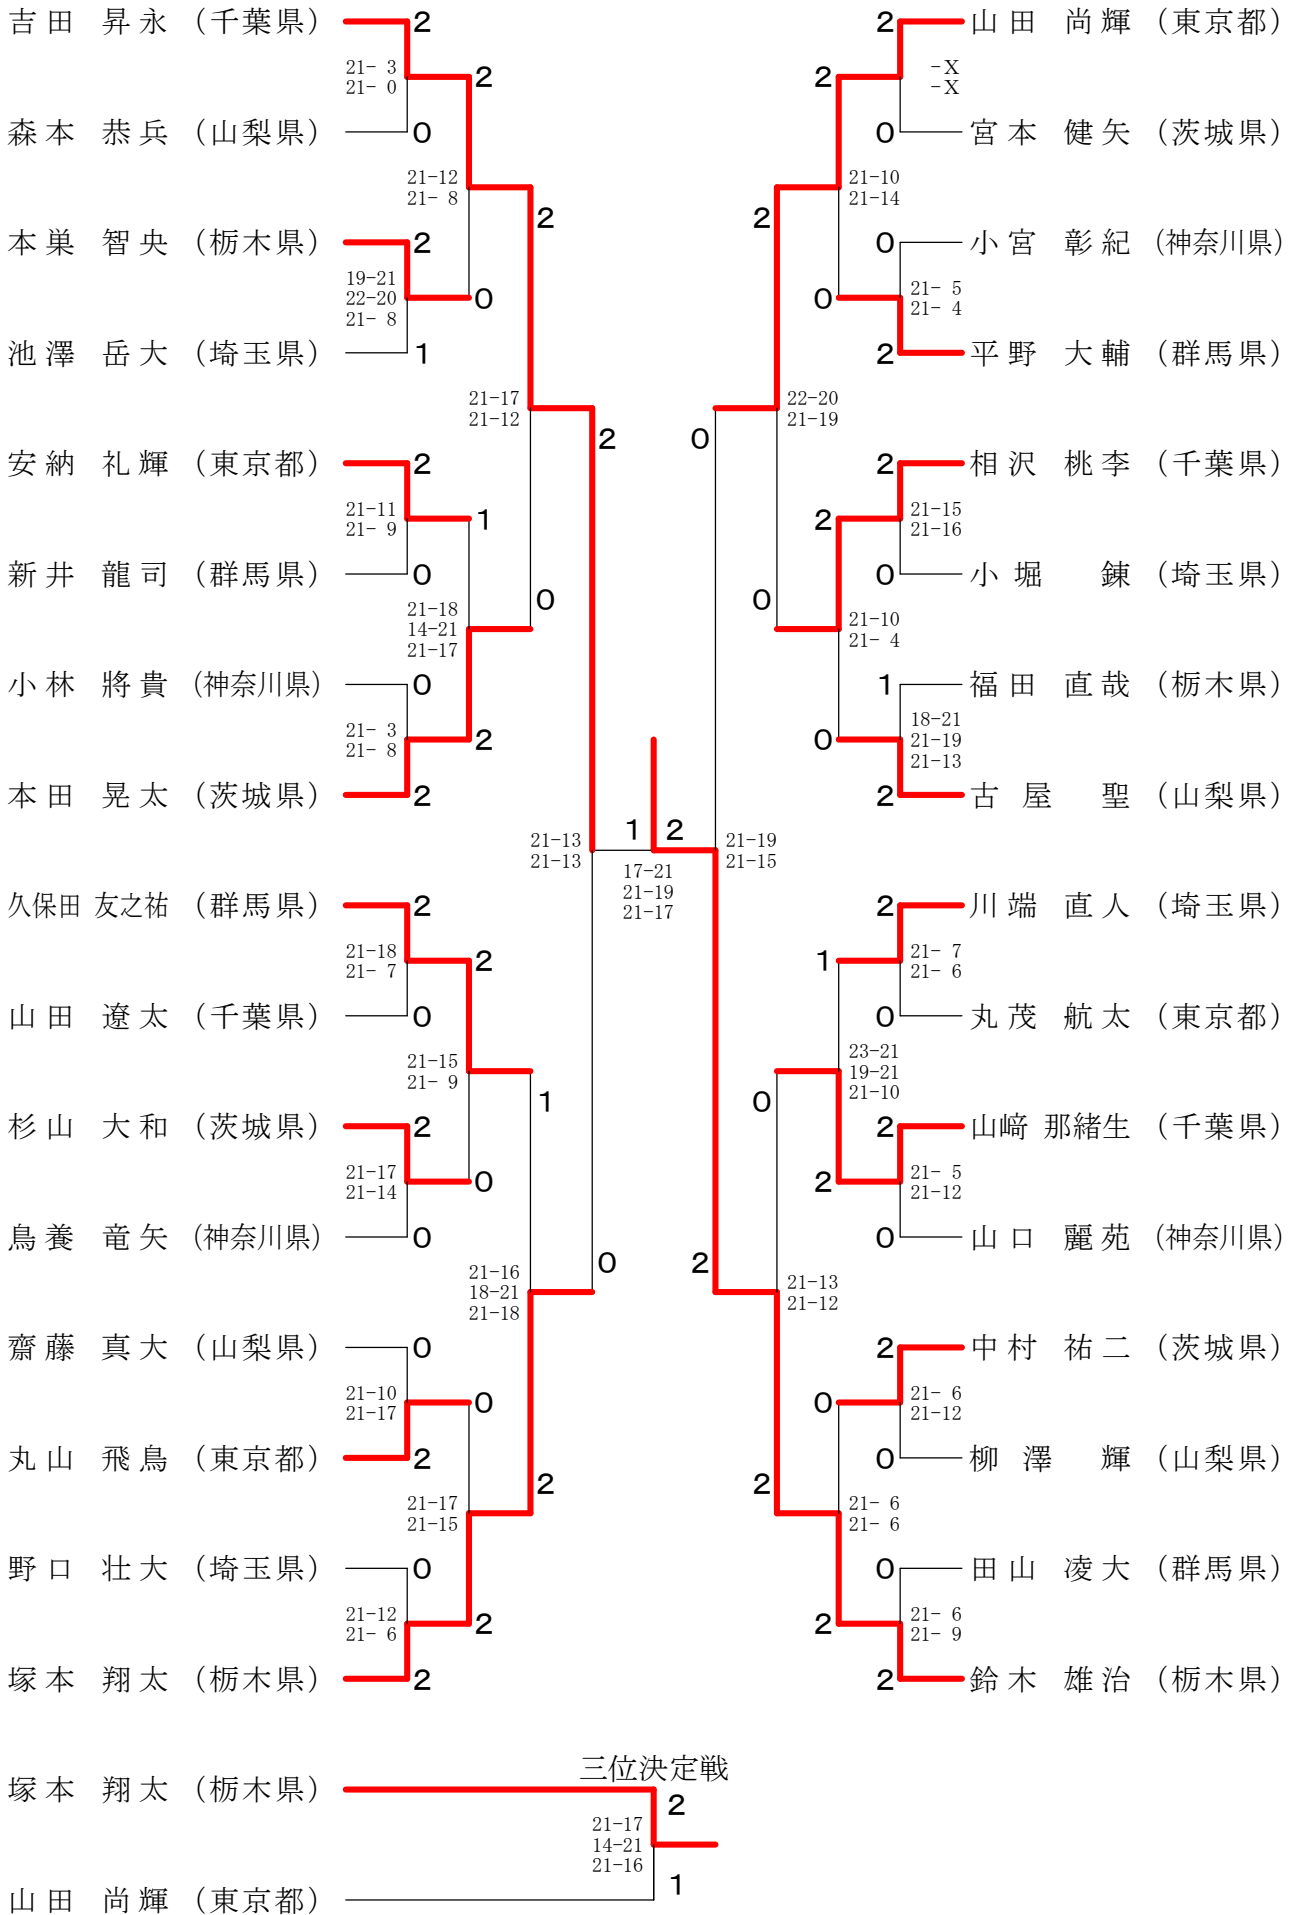

# 第5回関東小学生バドミントン選手権大会

2010.10.30-31 小瀬スポーツ公園体育館

種 目	優 勝	準 優 勝	三 位	四 位
4年生以下男子単	ミドリカ ワヒロキ 緑川 大輝 (埼玉県)	アヅマ ケンタロウ 吾妻 健太郎 (埼玉県)	コンドウ マサシ 近藤 将史 (埼玉県)	カワジ マサミ 河路 真巳 (東京都)
5年生以下男子単	スズキ ユウジ 鈴木 雄治 (栃木県)	ヨシダ ショウエイ 吉田 昇永 (千葉県)	ツカモト ショウタ 塚本 翔太 (栃木県)	ヤマダ ナオキ 山田 尚輝 (東京都)
6年生以下男子単	オノデラ マサユキ 小野寺 雅之 (東京都)	ワタナベ コウキ 渡邊 航貴 (埼玉県)	シバタ カズキ 柴田 一樹 (東京都)	サイトウ ユウイチ 斉藤 結一 (東京都)
4年生以下女子単	タカハシ ミウ 高橋 未羽 (埼玉県)	サイトウ ナツ 齋藤 夏 (埼玉県)	ヨシダ ルミ 吉田 瑠実 (栃木県)	フクイ ミク 福井 美空 (埼玉県)
5年生以下女子単	タカハシ アスカ 高橋 明日香 (栃木県)	ユラ ナギサ 由良 なぎさ (群馬県)	マキグチ ミカ 巻口 実可 (千葉県)	ヤマグチ モエ 山口 萌 (神奈川県)
6年生以下女子単	ニダイラ ナツキ 仁平 菜月 (茨城県)	アヅマ サヤ 吾妻 咲弥 (埼玉県)	カワシマ ミナミ 川島 美南 (埼玉県)	エビハラ シオリ 海老原 詩織 (栃木県)
4年生以下男子複	タケイ ユウタ 武井 優太 マツナガ ナツオ 松永 那津央 (東京都)	スズキ ショウマ 鈴木 翔馬 マツモト テツヤ 松本 哲弥 (埼玉県)	ヒロキ シュンスケ 廣木 俊輔 イトウ ダイチ 伊藤 大地 (栃木県)	カワシマ ナオヤ 川島 直也 ヤマシタ ジュンヤ 山下 潤也 (埼玉県)
5年生以下男子複	タナカ ケイイチロウ 田中 啓一朗 アベ ハヤト 安部 颯人 (神奈川県)	ウエダ リュウヤ 上田 竜也 フクシ マソウタ 福嶋 壮太 (埼玉県)	イワオカ リキヤ 岩岡 力也 スギヤマ ジュン 杉山 潤 (茨城県)	シバタ ハルト 柴田 陽登 タグチ アキマサ 田口 陽征 (東京都)
6年生以下男子複	ナカジマ ケンゴ 中島 健吾 タカハシ マサキ 高橋 栄希 (埼玉県)	タシロ レン 田代 瑚 ナカヤマ ハヤト 中山 颯斗 (東京都)	シオサワ ルイ 塩澤 瑠唯 セキグチ テツヤ 関口 哲也 (千葉県)	オオヤマ コウキ 大山 虹輝 ワタナベ ケイタ 渡辺 啓太 (茨城県)
4年生以下女子複	エビハラ カスミ 海老原 香澄 ツチヤ メイミ 土屋 芽依美 (栃木県)	オオヌキ モモコ 大貫 桃子 オオガキ ヒナ 大垣 日南 (栃木県)	サトウ アカリ 佐藤 灯 スズキ ヒナタ 鈴木 陽向 (埼玉県)	タナカ ユキミ 田中 優貴美 カミオ ユリ 神尾 悠里 (東京都)
5年生以下女子複	ヨシダ ミオ 吉田 実央 スタ カンナ 須田 葉菜 (群馬県)	ハヤシ モト 林 樂 ヒラタ アカリ 平田 燈 (東京都)	マシヤ シホ 榎谷 志穂 フジタ マヒロ 藤田 真尋 (栃木県)	サトウ ナギ 佐藤 凧 タナカ メイ 田中 芽依 (埼玉県)
6年生以下女子複	ニムラ ヒトミ 二村 ひとみ イヌイ エナ 乾 英奈 (神奈川県)	イケザワ ミズホ 池澤 みずほ スズキ ナルミ 鈴木 成美 (埼玉県)	ヒワタシ ユウ 飛渡 優 ヨシムラ ナナミ 吉村 七美 (東京都)	ヒサマツ ミナミ 久松 美南 ウツミヤ アヤノ 宇津宮 彩乃 (千葉県)

4年生以下男子シングルス

三位決定戦

5年生以下男子シングルス

6年生以下男子シングルス

4年生以下女子シングルス

5年生以下女子シングルス

6年生以下女子シングルス

4年生以下男子ダブルス

5年生以下男子ダブルス

4年生以下女子ダブルス

5年生以下女子ダブルス

6年生以下女子ダブルス