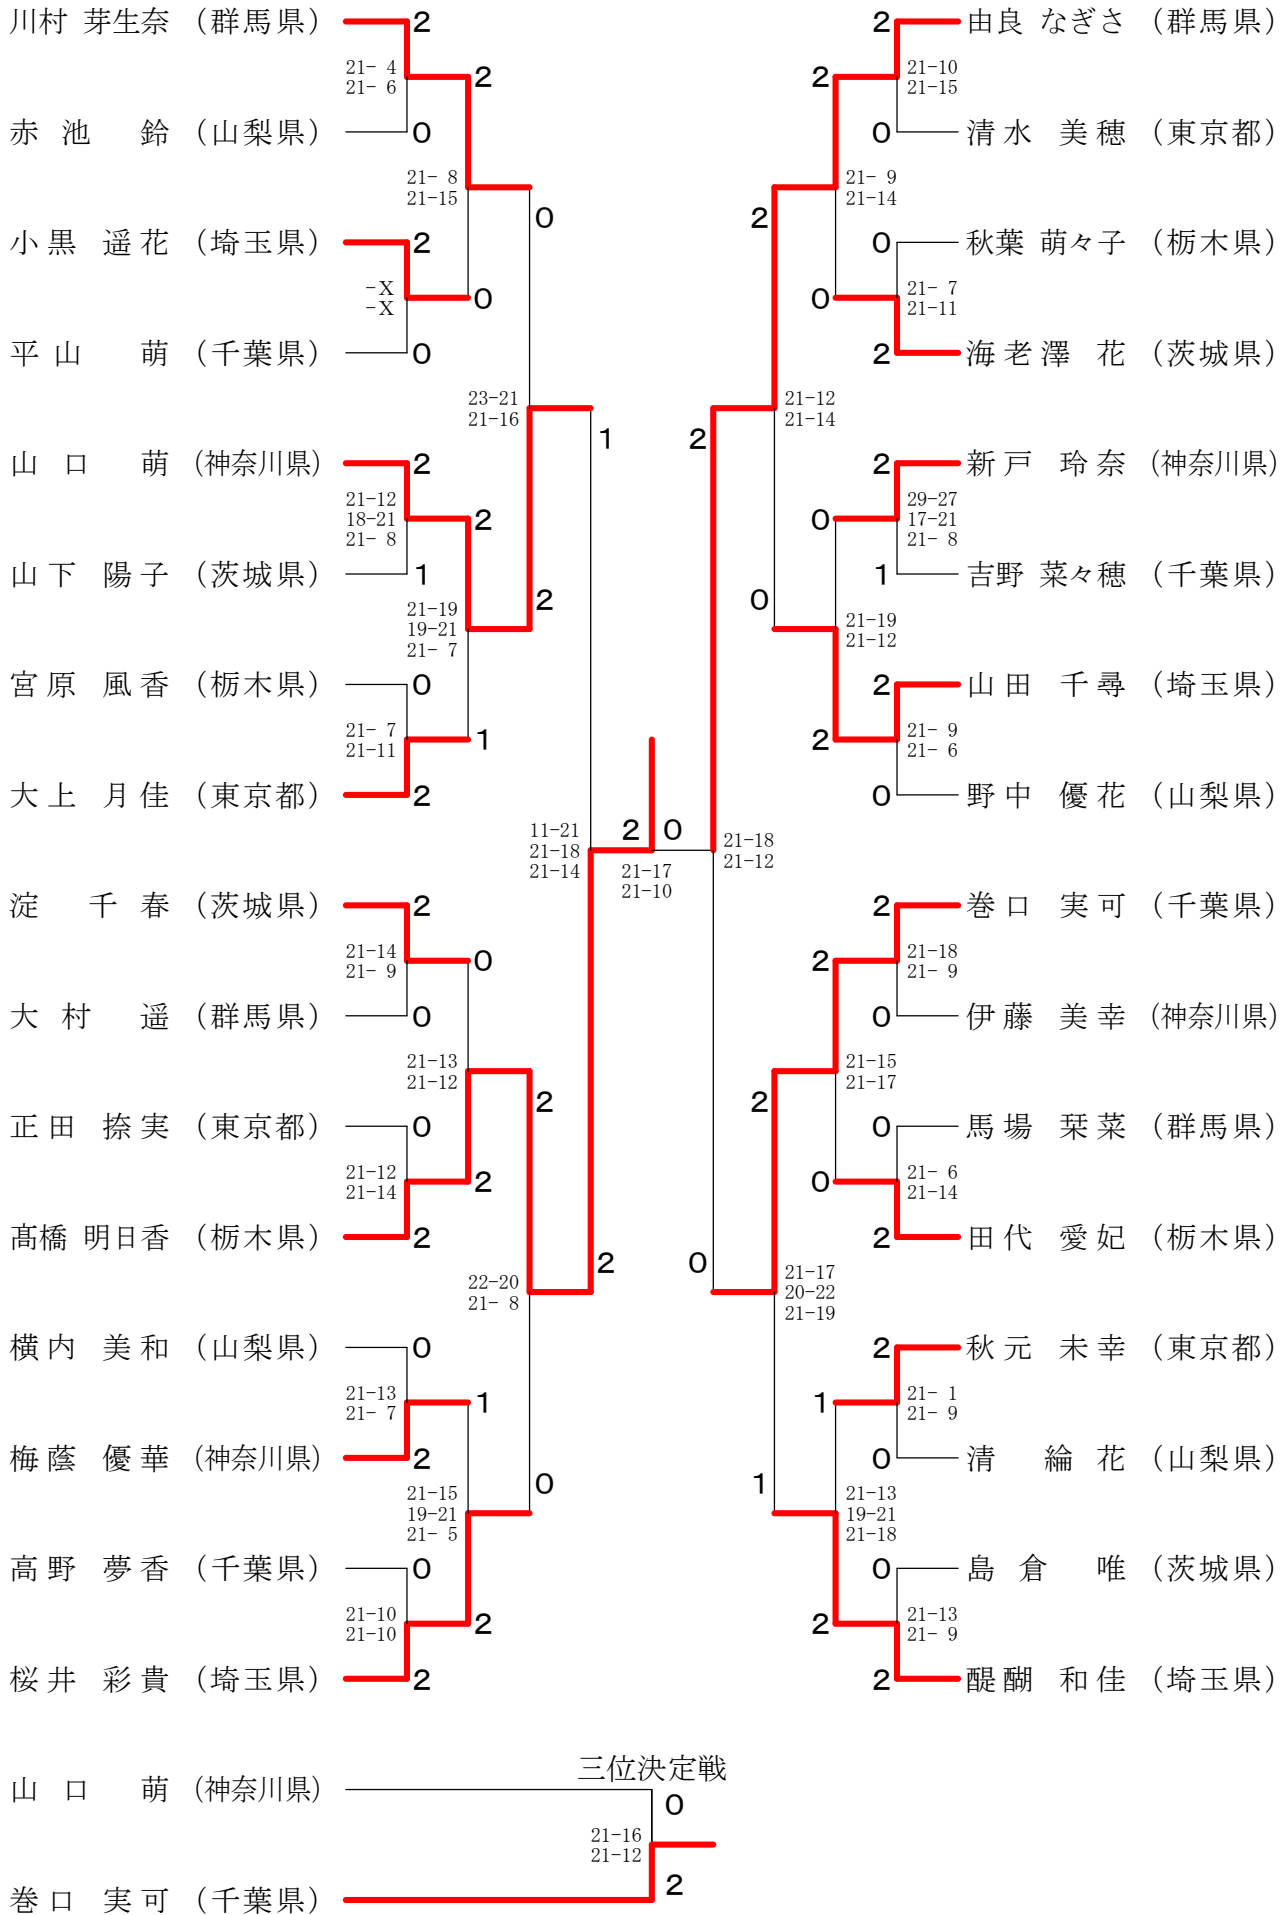

# 第5回関東小学生バドミントン選手権大会

2010.10.30-31 小瀬スポーツ公園体育館

種 目	優 勝	準 優 勝	三 位	四 位
4年生以下男子単	ミドリカ ワヒロキ 緑川 大輝 (埼玉県)	アヅマ ケンタロウ 吾妻 健太郎 (埼玉県)	コンドウ マサシ 近藤 将史 (埼玉県)	カワジ マサミ 河路 真巳 (東京都)
5年生以下男子単	スズキ ユウジ 鈴木 雄治 (栃木県)	ヨシダ ショウエイ 吉田 昇永 (千葉県)	ツカモト ショウタ 塚本 翔太 (栃木県)	ヤマダ ナオキ 山田 尚輝 (東京都)
6年生以下男子単	オノデラ マサユキ 小野寺 雅之 (東京都)	ワタナベ コウキ 渡邊 航貴 (埼玉県)	シバタ カズキ 柴田 一樹 (東京都)	サイトウ ユウイチ 斉藤 結一 (東京都)
4年生以下女子単	タカハシ ミウ 高橋 未羽 (埼玉県)	サイトウ ナツ 齋藤 夏 (埼玉県)	ヨシダ ルミ 吉田 瑠実 (栃木県)	フクイ ミク 福井 美空 (埼玉県)
5年生以下女子単	タカハシ アスカ 高橋 明日香 (栃木県)	ユラ ナギサ 由良 なぎさ (群馬県)	マキグチ ミカ 巻口 実可 (千葉県)	ヤマグチ モエ 山口 萌 (神奈川県)
6年生以下女子単	ニダイラ ナツキ 仁平 菜月 (茨城県)	アヅマ サヤ 吾妻 咲弥 (埼玉県)	カワシマ ミナミ 川島 美南 (埼玉県)	エビハラ シオリ 海老原 詩織 (栃木県)
4年生以下男子複	タケイ ユウタ 武井 優太 マツナガ ナツオ 松永 那津央 (東京都)	スズキ ショウマ 鈴木 翔馬 マツモト テツヤ 松本 哲弥 (埼玉県)	ヒロキ シュンスケ 廣木 俊輔 イトウ ダイチ 伊藤 大地 (栃木県)	カワシマ ナオヤ 川島 直也 ヤマシタ ジュンヤ 山下 潤也 (埼玉県)
5年生以下男子複	タナカ ケイイチロウ 田中 啓一朗 アベ ハヤト 安部 颯人 (神奈川県)	ウエダ リュウヤ 上田 竜也 フクシ マソウタ 福嶋 壮太 (埼玉県)	イワオカ リキヤ 岩岡 力也 スギヤマ ジュン 杉山 潤 (茨城県)	シバタ ハルト 柴田 陽登 タグチ アキマサ 田口 陽征 (東京都)
6年生以下男子複	ナカジマ ケンゴ 中島 健吾 タカハシ マサキ 高橋 栄希 (埼玉県)	タシロ レン 田代 瑚 ナカヤマ ハヤト 中山 颯斗 (東京都)	シオサワ ルイ 塩澤 瑠唯 セキグチ テツヤ 関口 哲也 (千葉県)	オオヤマ コウキ 大山 虹輝 ワタナベ ケイタ 渡辺 啓太 (茨城県)
4年生以下女子複	エビハラ カスミ 海老原 香澄 ツチヤ メイミ 土屋 芽依美 (栃木県)	オオヌキ モモコ 大貫 桃子 オオガキ ヒナ 大垣 日南 (栃木県)	サトウ アカリ 佐藤 灯 スズキ ヒナタ 鈴木 陽向 (埼玉県)	タナカ ユキミ 田中 優貴美 カミオ ユリ 神尾 悠里 (東京都)
5年生以下女子複	ヨシダ ミオ 吉田 実央 スタ カンナ 須田 葉菜 (群馬県)	ハヤシ モト 林 樂 ヒラタ アカリ 平田 燈 (東京都)	マシヤ シホ 榎谷 志穂 フジタ マヒロ 藤田 真尋 (栃木県)	サトウ ナギ 佐藤 凧 タナカ メイ 田中 芽依 (埼玉県)
6年生以下女子複	ニムラ ヒトミ 二村 ひとみ イヌイ エナ 乾 英奈 (神奈川県)	イケザワ ミズホ 池澤 みずほ スズキ ナルミ 鈴木 成美 (埼玉県)	ヒワタシ ユウ 飛渡 優 ヨシムラ ナナミ 吉村 七美 (東京都)	ヒサマツ ミナミ 久松 美南 ウツミヤ アヤノ 宇津宮 彩乃 (千葉県)

4年生以下男子シングルス

三位決定戦

5年生以下男子シングルス

6年生以下男子シングルス

4年生以下女子シングルス

5年生以下女子シングルス

6年生以下女子シングルス

4年生以下男子ダブルス

5年生以下男子ダブルス

4年生以下女子ダブルス

5年生以下女子ダブルス

6年生以下女子ダブルス