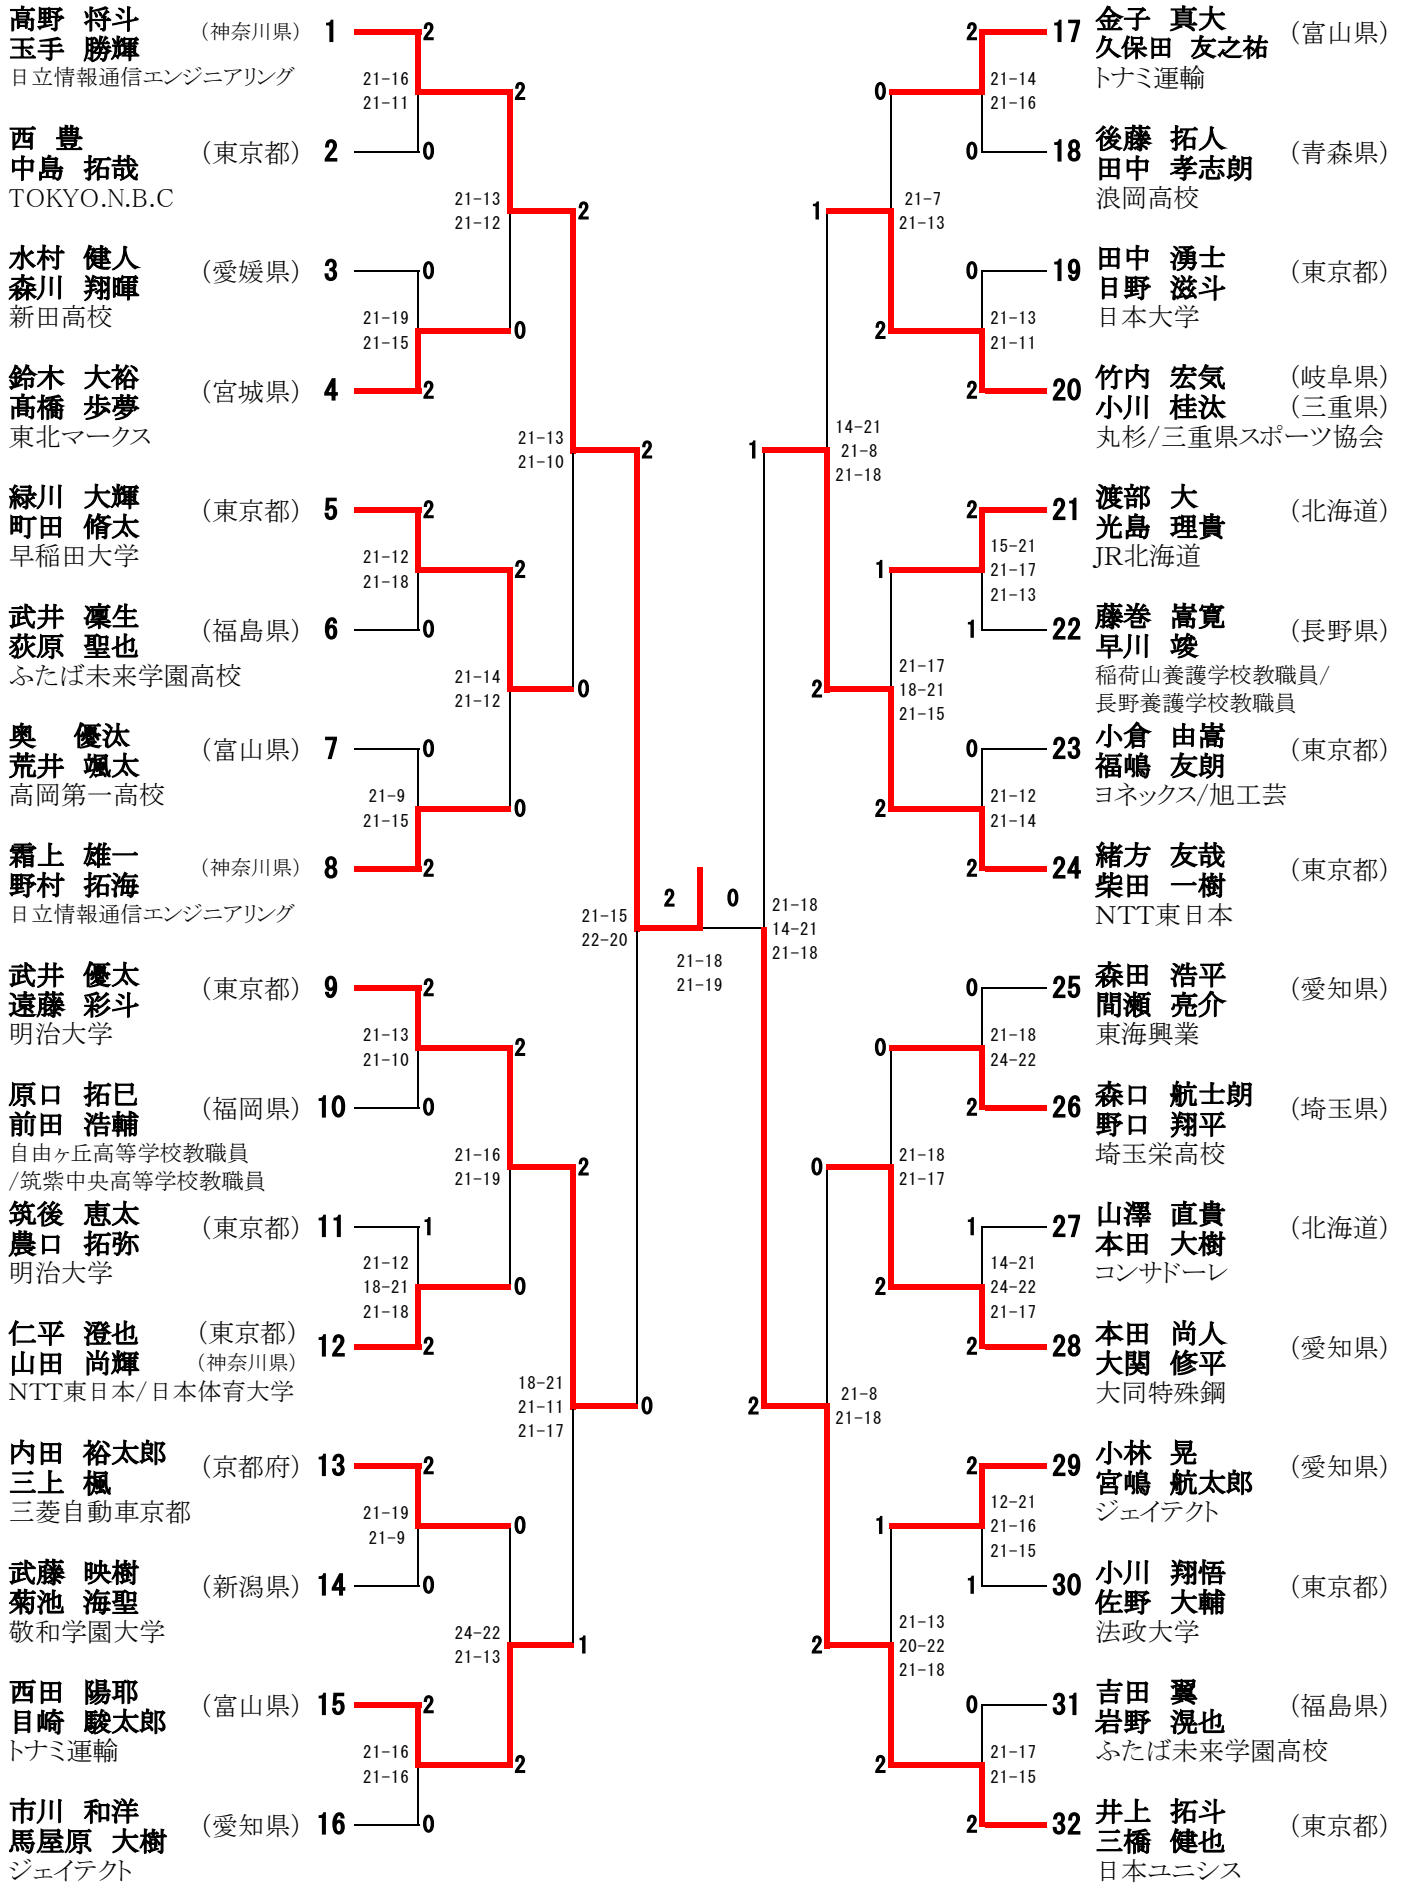

男子シングルス 本戦 組合せ (MS)

女子シングルス 本戦 組合せ (WS)

男子ダブルス 本戦 組合せ (MD)

女子ダブルス 本戦 組合せ (WD)

混合ダブルス 本戦 組合せ (XD)

西川 裕次郎 (東京都)
尾崎 沙織 (東京都)
NTT東日本

筑後 恵太 (東京都)
蔦谷 美紅 (東京都)
明治大学/青山学院大学

三上 楓 (京都府)
石澤 未夢 (大阪府)
三菱自動車京都/
PLENTY GLOBAL LINX