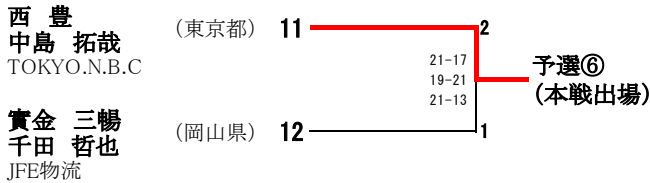

男子ダブルス 予選 組合せ (QMD)

(予選第1シード)

(予選第2シード)

(予選第3シード)

(予選第4シード)

(予選第5シード)

女子ダブルス 予選 組合せ (QWD)

(予選第1シード)
 櫻本 絢子 (東京都) 1
 鈴木 陽向
 ヨネックス/NTT東日本
 予選①
 (本戦出場)