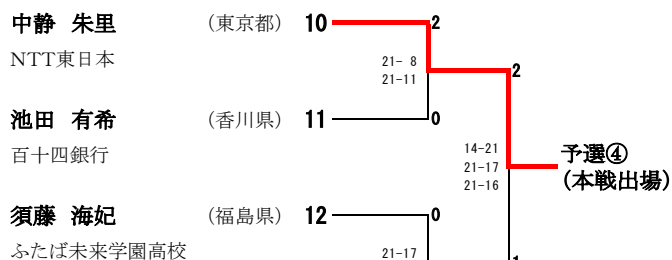

22 酒井 健登 (愛知県)
井上 洸 (愛知県)
大同特殊鋼/東海興業

23 家壽多 慶太 (京都府)
植村 理央 (京都府)
龍谷大学

24 緑川 大輝 (東京都)
齋藤 夏 (山口県)
早稲田大学/ACT SAIKYO

男子シングルス 予選 組合せ (QMS)

(予選第1シード)

(予選第2シード)

女子シングルス 予選 組合せ (QWS)

(予選第1シード)

男子ダブルス 予選 組合せ (QMD)

(予選第1シード)

(予選第2シード)

(予選第3シード)

(予選第4シード)

(予選第5シード)

女子ダブルス 予選 組合せ (QWD)

(予選第1シード)
 櫻本 絢子 (東京都) 1
 鈴木 陽向
 ヨネックス/NTT東日本
 予選①
 (本戦出場)