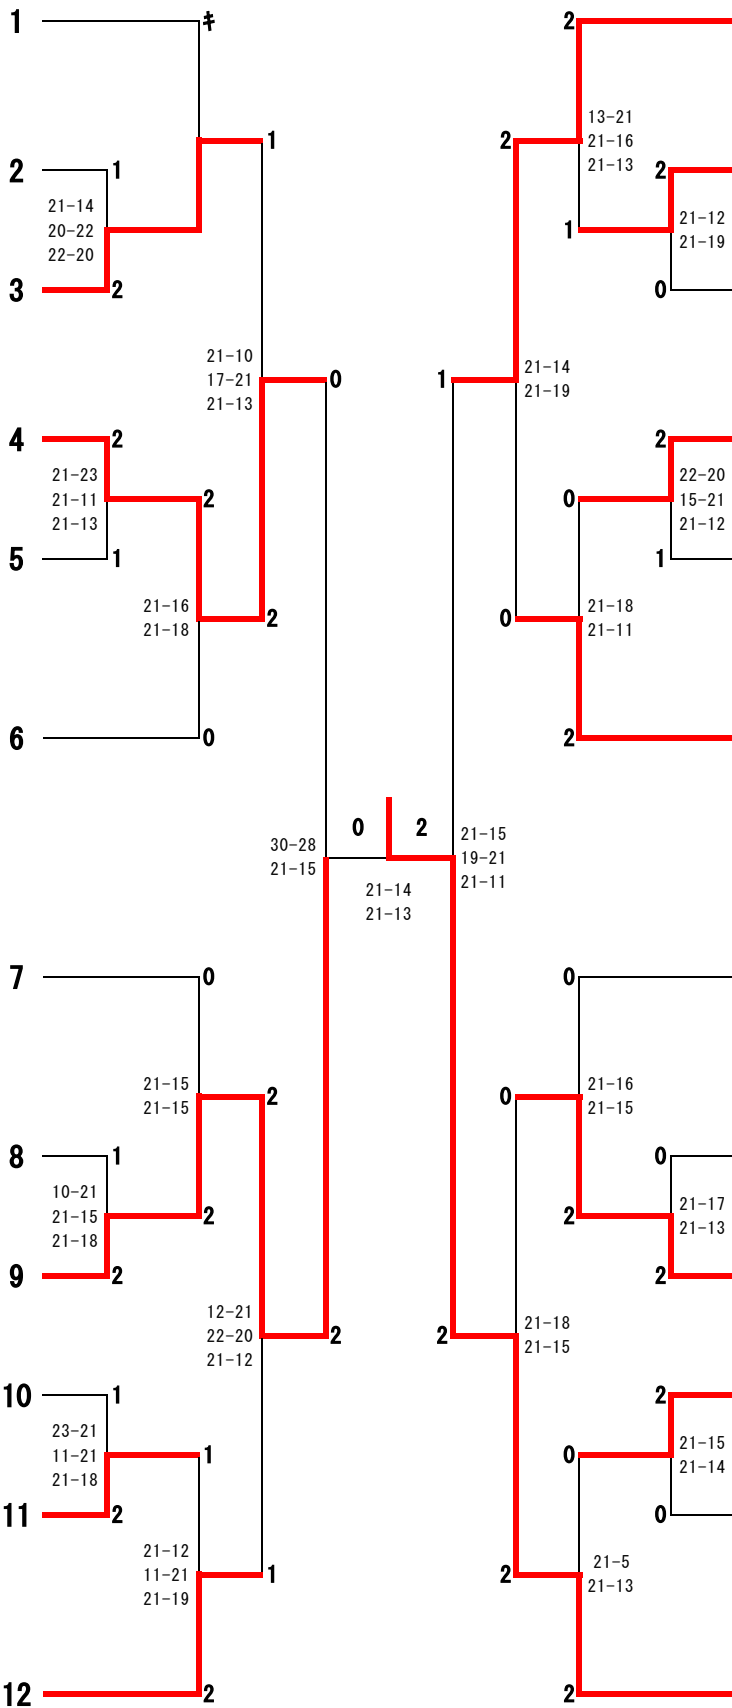

混合ダブルス 本戦 組合せ (XD)

西川 裕次郎 (東京都)
尾崎 沙織 (東京都)
NTT東日本

筑後 恵太 (東京都)
蔦谷 美紅 (東京都)
明治大学/青山学院大学

三上 楓 (京都府)
石澤 未夢 (大阪府)
三菱自動車京都/
PLENTY GLOBAL LINX

市川 和洋 (愛知県)
加藤 美幸 (山口県)
ジェイテクト/ACT SAIKYO

江藤 佑太 (神奈川県)
小川 星実 (神奈川県)
日本体育大学

林谷 理貴 (京都府)
桶田 彩乃 (鳥取県)
三菱自動車京都/Cheerful鳥取

鈴木 大裕 (宮城県)
河崎 綾佳 (宮城県)
東北マークス/七十七銀行

武井 優太 (東京都)
正田 捺実 (東京都)
明治大学

仁平 澄也 (東京都)
朝倉 みなみ (東京都)
NTT東日本

官嶋 航太郎 (愛知県)
今井 優歩 (山口県)
ジェイテクト/ACT SAIKYO

桐田 和樹 (山口県)
水津 優衣 (山口県)
宇部興産/ACT SAIKYO

荒井 大輝 (石川県)
石橋 麻美子 (茨城県)
金沢学院クラブ/
昭和電工マテリアルズ

13 浦井 唯行 (岐阜県)
清水 望 (茨城県)
丸杉/昭和電工マテリアルズ

14 西 大輝 (京都府)
生木 萌果 (京都府)
龍谷大学

15 西谷 春樹 (京都府)
佐藤 杏 (茨城県)
三菱自動車京都/
昭和電工マテリアルズ

16 小林 晃 (愛知県)
小野 菜保 (熊本県)
ジェイテクト/再春館製薬所

17 竹内 宏気 (岐阜県)
今井 莉子 (岐阜県)
丸杉

18 権藤 公平 (愛知県)
重田 美空 (山口県)
ジェイテクト/ACT SAIKYO

19 高階 知也 (北海道)
本田 恵利奈 (北海道)
北海道バーバリアンズR.S.C.

20 遠藤 彩斗 (東京都)
上杉 杏 (東京都)
明治大学

21 山田 尚輝 (神奈川県)
池内 萌絵 (宮城県)
日本体育大学/七十七銀行

22 酒井 健登 (愛知県)
井上 洸 (愛知県)
大同特殊鋼/東海興業

23 家壽多 慶太 (京都府)
植村 理央 (京都府)
龍谷大学

24 緑川 大輝 (東京都)
齋藤 夏 (山口県)
早稲田大学/ACT SAIKYO