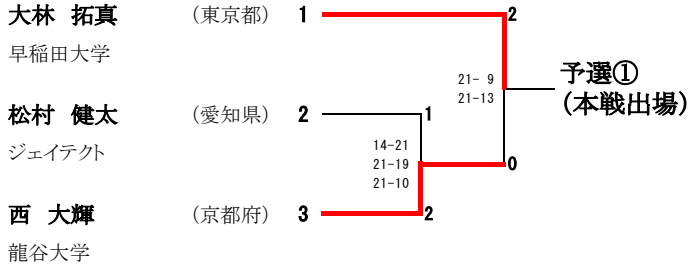

男子シングルス 予選 組合せ (QMS)

(予選第1シード)