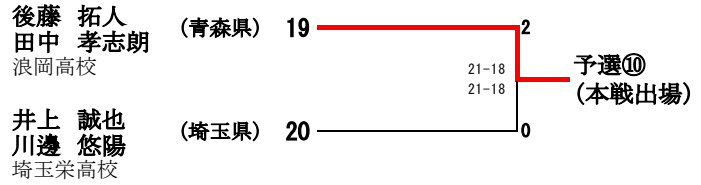

男子ダブルス 予選 組合せ (QMD)

(予選第1シード)

(予選第2シード)

(予選第3シード)

(予選第4シード)

(予選第5シード)

女子ダブルス 予選 組合せ (QWD)

(予選第1シード)
 櫻本 絢子 (東京都) 1
 鈴木 陽向
 ヨネックス/NTT東日本
 予選①
 (本戦出場)