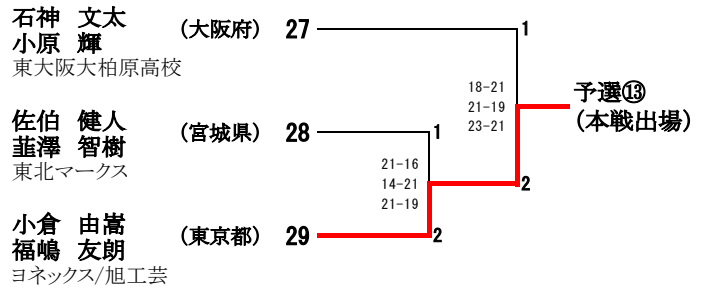

男子ダブルス 予選 組合せ (QMD)

(予選第1シード)

(予選第2シード)

(予選第3シード)

(予選第4シード)

(予選第5シード)

女子ダブルス 予選 組合せ (QWD)

(予選第1シード)
 櫻本 絢子 (東京都) 1
 鈴木 陽向
 ヨネックス/NTT東日本
 予選①
 (本戦出場)