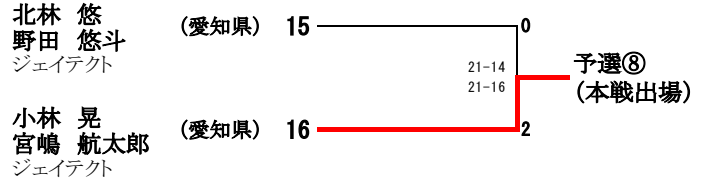

22 酒井 健登 (愛知県)
井上 洸 (愛知県)
大同特殊鋼/東海興業

23 家壽多 慶太 (京都府)
植村 理央 (京都府)
龍谷大学

24 緑川 大輝 (東京都)
齋藤 夏 (山口県)
早稲田大学/ACT SAIKYO

男子シングルス 予選 組合せ (QMS)

(予選第1シード)

(予選第2シード)

女子シングルス 予選 組合せ (QWS)

(予選第1シード)

男子ダブルス 予選 組合せ (QMD)

(予選第1シード)

(予選第2シード)

(予選第3シード)

(予選第4シード)

(予選第5シード)

女子ダブルス 予選 組合せ (QWD)

(予選第1シード)
 櫻本 絢子 (東京都) 1
 鈴木 陽向
 ヨネックス/NTT東日本
 予選①
 (本戦出場)