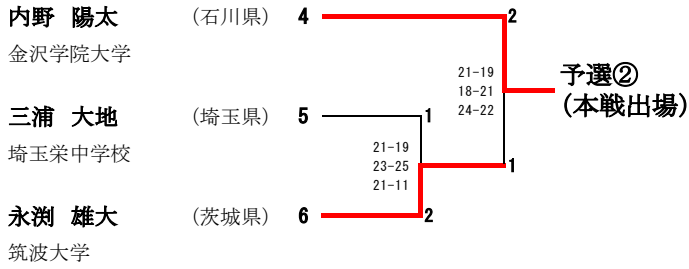

22 酒井 健登 (愛知県)
井上 洸 (愛知県)
大同特殊鋼/東海興業

23 家壽多 慶太 (京都府)
植村 理央 (京都府)
龍谷大学

24 緑川 大輝 (東京都)
齋藤 夏 (山口県)
早稲田大学/ACT SAIKYO

男子シングルス 予選 組合せ (QMS)

(予選第1シード)

(予選第2シード)

女子シングルス 予選 組合せ (QWS)

(予選第1シード)

男子ダブルス 予選 組合せ (QMD)

(予選第1シード)

(予選第2シード)

(予選第3シード)

(予選第4シード)

(予選第5シード)

女子ダブルス 予選 組合せ (QWD)

(予選第1シード)
 櫻本 絢子 (東京都) 1
 鈴木 陽向
 ヨネックス/NTT東日本
 予選①
 (本戦出場)