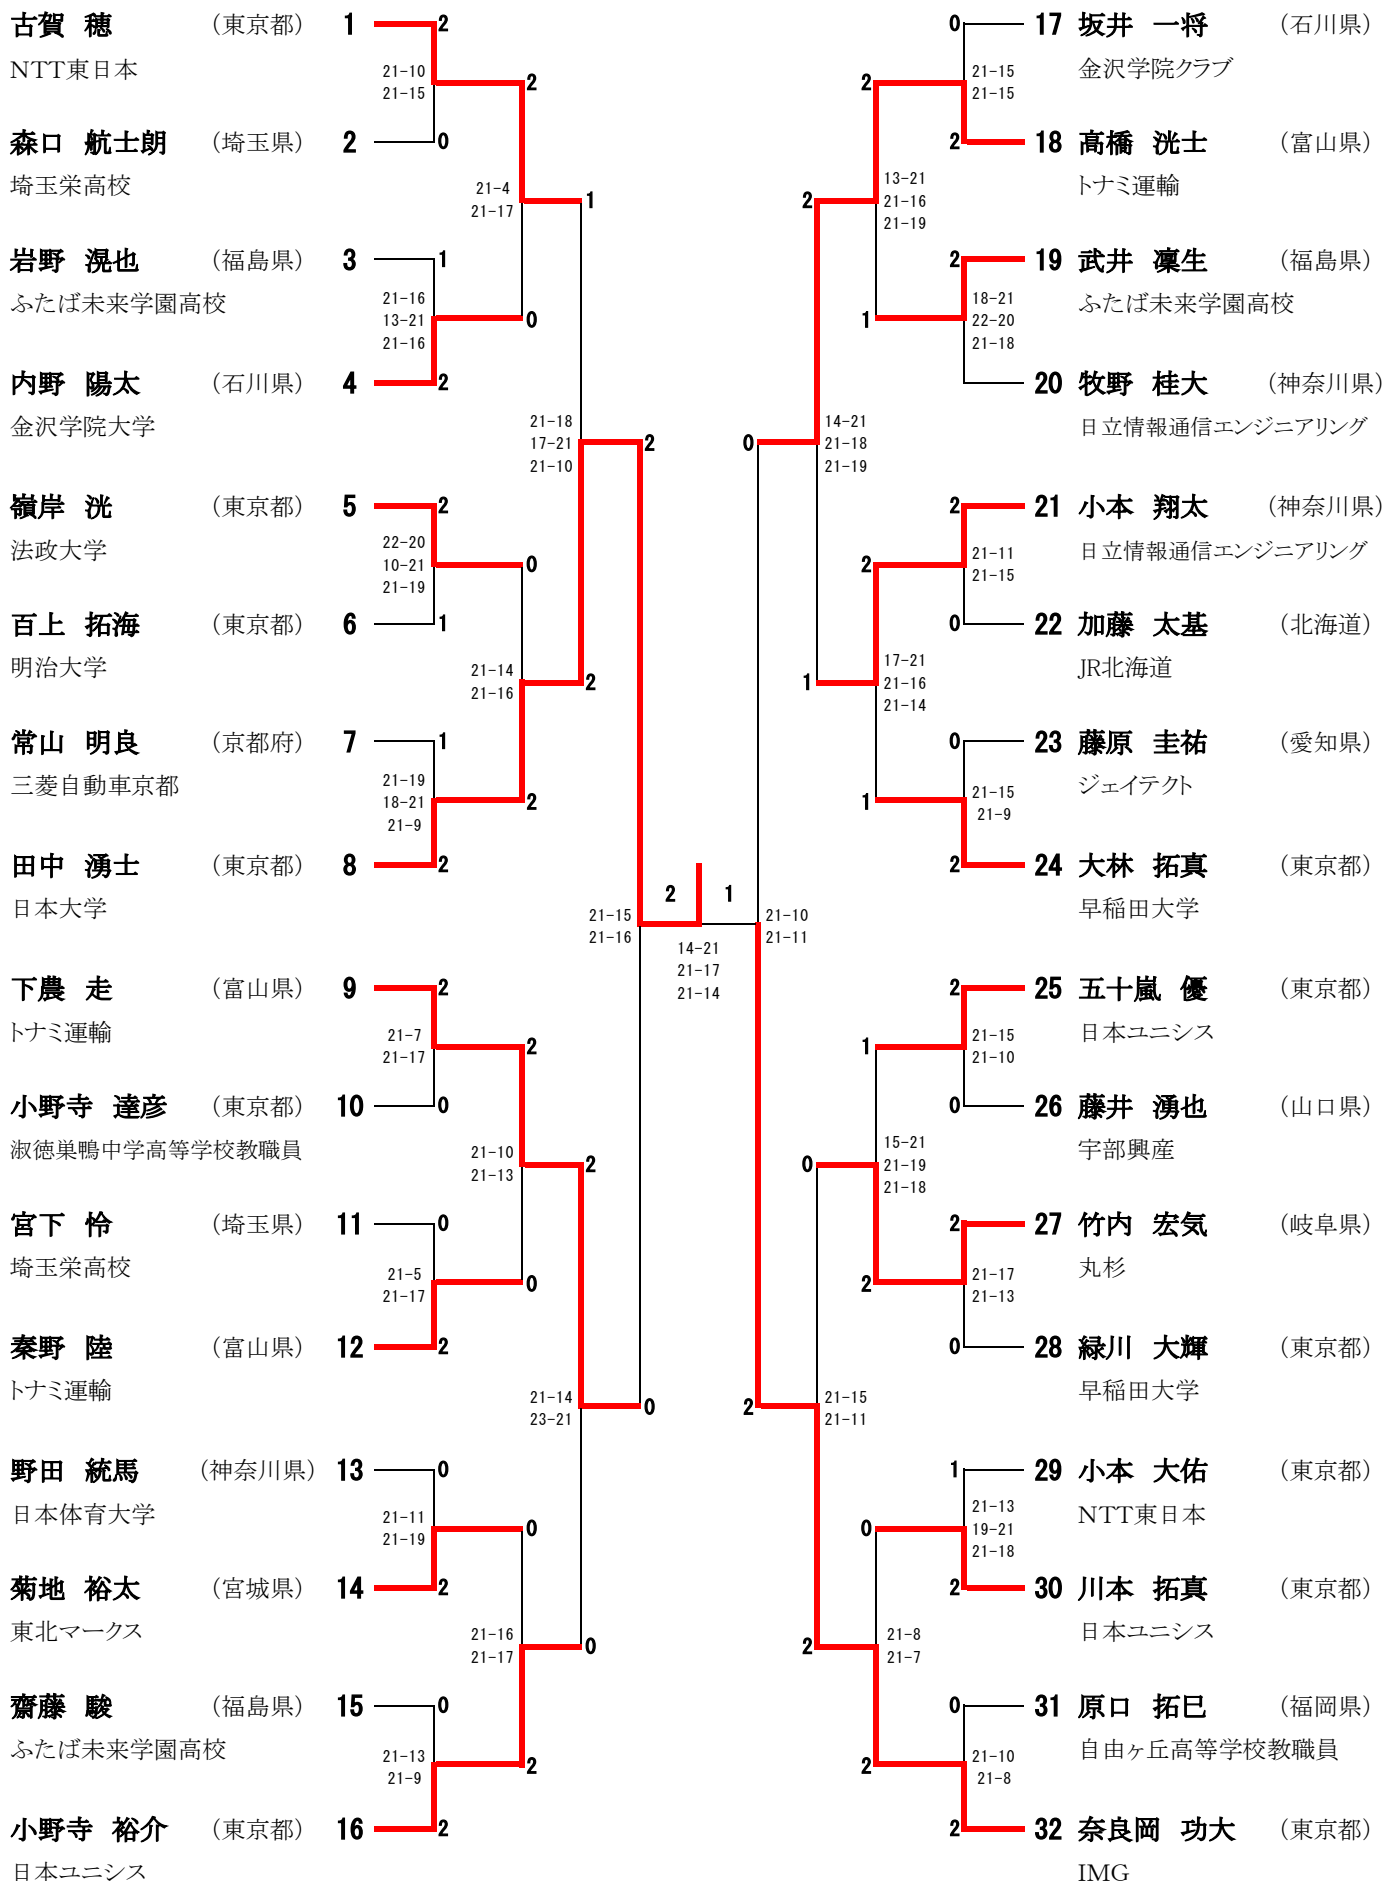

男子シングルス 本戦 組合せ (MS)

女子シングルス 本戦 組合せ (WS)

男子ダブルス 本戦 組合せ (MD)

女子ダブルス 本戦 組合せ (WD)

混合ダブルス 本戦 組合せ (XD)

西川 裕次郎 (東京都)
尾崎 沙織 (東京都)
NTT東日本

筑後 恵太 (東京都)
蔦谷 美紅 (東京都)
明治大学/青山学院大学

三上 楓 (京都府)
石澤 未夢 (大阪府)
三菱自動車京都/
PLENTY GLOBAL LINX