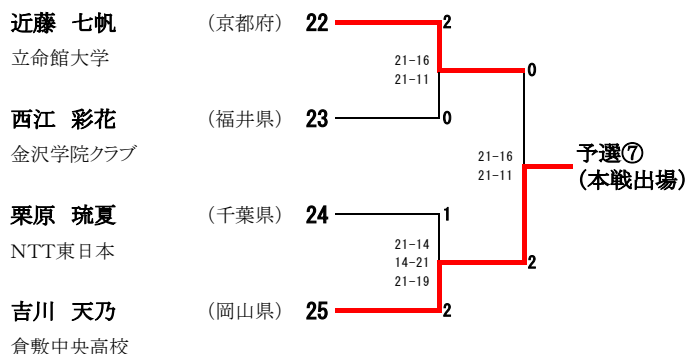

22 酒井 健登 (愛知県)
井上 洸 (愛知県)
大同特殊鋼/東海興業

23 家壽多 慶太 (京都府)
植村 理央 (京都府)
龍谷大学

24 緑川 大輝 (東京都)
齋藤 夏 (山口県)
早稲田大学/ACT SAIKYO

男子シングルス 予選 組合せ (QMS)

(予選第1シード)

(予選第2シード)

女子シングルス 予選 組合せ (QWS)

(予選第1シード)

男子ダブルス 予選 組合せ (QMD)

(予選第1シード)

(予選第2シード)

(予選第3シード)

(予選第4シード)

(予選第5シード)

女子ダブルス 予選 組合せ (QWD)

(予選第1シード)
 櫻本 絢子 (東京都) 1
 鈴木 陽向
 ヨネックス/NTT東日本
 予選①
 (本戦出場)