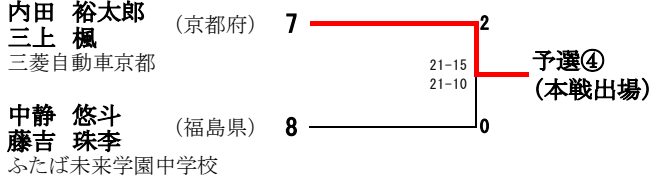

男子ダブルス 予選 組合せ (QMD)

(予選第1シード)

(予選第2シード)

(予選第3シード)

(予選第4シード)

(予選第5シード)

女子ダブルス 予選 組合せ (QWD)

(予選第1シード)
 櫻本 絢子 (東京都) 1
 鈴木 陽向
 ヨネックス/NTT東日本
 予選①
 (本戦出場)