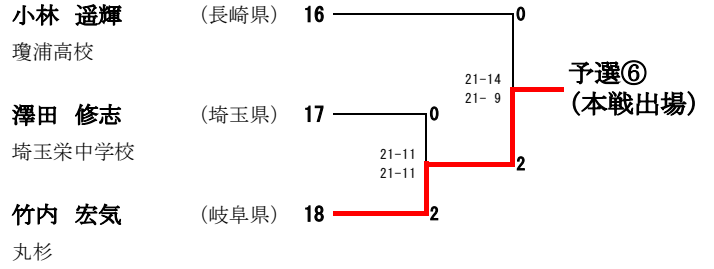

男子シングルス 予選 組合せ (QMS)

(予選第1シード)