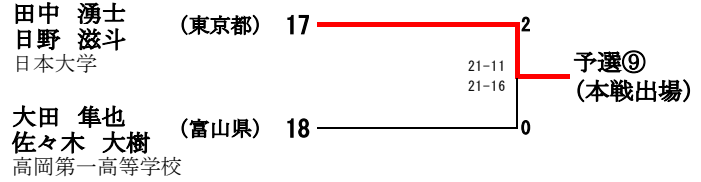

22 酒井 健登 (愛知県)
井上 洸 (愛知県)
大同特殊鋼/東海興業

23 家壽多 慶太 (京都府)
植村 理央 (京都府)
龍谷大学

24 緑川 大輝 (東京都)
齋藤 夏 (山口県)
早稲田大学/ACT SAIKYO

男子シングルス 予選 組合せ (QMS)

(予選第1シード)

(予選第2シード)

女子シングルス 予選 組合せ (QWS)

(予選第1シード)

男子ダブルス 予選 組合せ (QMD)

(予選第1シード)

(予選第2シード)

(予選第3シード)

(予選第4シード)

(予選第5シード)

女子ダブルス 予選 組合せ (QWD)

(予選第1シード)
 櫻本 絢子 (東京都) 1
 鈴木 陽向
 ヨネックス/NTT東日本
 予選①
 (本戦出場)