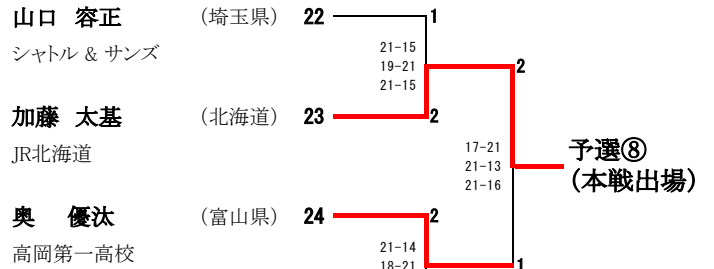

22 酒井 健登 (愛知県)
井上 洸 (愛知県)
大同特殊鋼/東海興業

23 家壽多 慶太 (京都府)
植村 理央 (京都府)
龍谷大学

24 緑川 大輝 (東京都)
齋藤 夏 (山口県)
早稲田大学/ACT SAIKYO

男子シングルス 予選 組合せ (QMS)

(予選第1シード)

(予選第2シード)

女子シングルス 予選 組合せ (QWS)

(予選第1シード)

男子ダブルス 予選 組合せ (QMD)

(予選第1シード)

(予選第2シード)

(予選第3シード)

(予選第4シード)

(予選第5シード)

女子ダブルス 予選 組合せ (QWD)

(予選第1シード)
 櫻本 絢子 (東京都) 1
 鈴木 陽向
 ヨネックス/NTT東日本
 予選①
 (本戦出場)