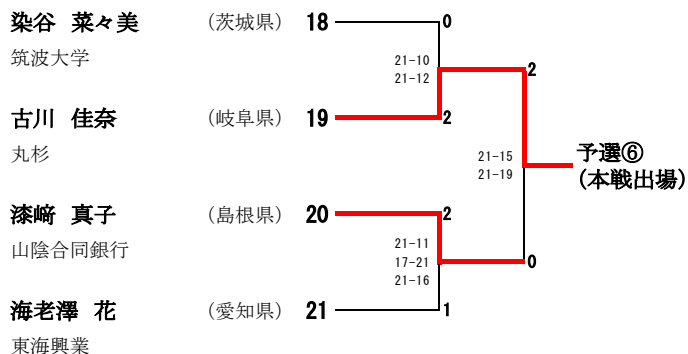

22 酒井 健登 (愛知県)
井上 洸 (愛知県)
大同特殊鋼/東海興業

23 家壽多 慶太 (京都府)
植村 理央 (京都府)
龍谷大学

24 緑川 大輝 (東京都)
齋藤 夏 (山口県)
早稲田大学/ACT SAIKYO

男子シングルス 予選 組合せ (QMS)

(予選第1シード)

(予選第2シード)

女子シングルス 予選 組合せ (QWS)

(予選第1シード)

男子ダブルス 予選 組合せ (QMD)

(予選第1シード)

(予選第2シード)

(予選第3シード)

(予選第4シード)

(予選第5シード)

女子ダブルス 予選 組合せ (QWD)

(予選第1シード)
 櫻本 絢子 (東京都) 1
 鈴木 陽向
 ヨネックス/NTT東日本
 予選①
 (本戦出場)