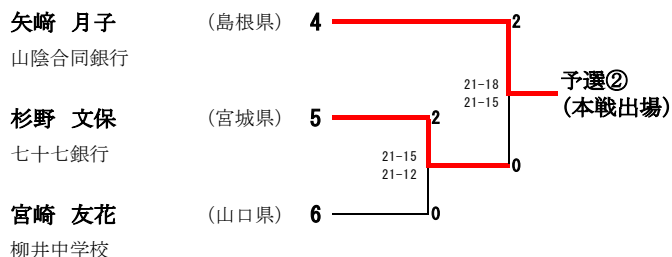

22 酒井 健登 (愛知県)
井上 洸 (愛知県)
大同特殊鋼/東海興業

23 家壽多 慶太 (京都府)
植村 理央 (京都府)
龍谷大学

24 緑川 大輝 (東京都)
齋藤 夏 (山口県)
早稲田大学/ACT SAIKYO

男子シングルス 予選 組合せ (QMS)

(予選第1シード)

(予選第2シード)

女子シングルス 予選 組合せ (QWS)

(予選第1シード)

男子ダブルス 予選 組合せ (QMD)

(予選第1シード)

(予選第2シード)

(予選第3シード)

(予選第4シード)

(予選第5シード)

女子ダブルス 予選 組合せ (QWD)

(予選第1シード)
 櫻本 絢子 (東京都) 1
 鈴木 陽向
 ヨネックス/NTT東日本
 予選①
 (本戦出場)