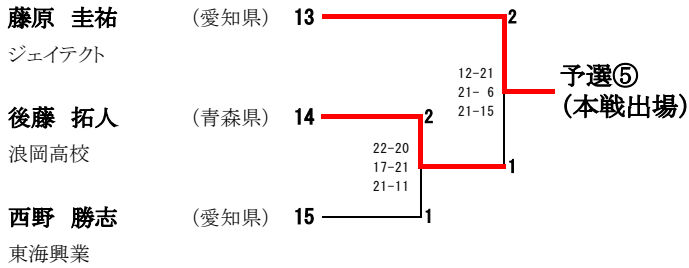

22 酒井 健登 (愛知県)
井上 洸 (愛知県)
大同特殊鋼/東海興業

23 家壽多 慶太 (京都府)
植村 理央 (京都府)
龍谷大学

24 緑川 大輝 (東京都)
齋藤 夏 (山口県)
早稲田大学/ACT SAIKYO

男子シングルス 予選 組合せ (QMS)

(予選第1シード)

(予選第2シード)

女子シングルス 予選 組合せ (QWS)

(予選第1シード)

男子ダブルス 予選 組合せ (QMD)

(予選第1シード)

(予選第2シード)

(予選第3シード)

(予選第4シード)

(予選第5シード)

女子ダブルス 予選 組合せ (QWD)

(予選第1シード)
 櫻本 絢子 (東京都) 1
 鈴木 陽向
 ヨネックス/NTT東日本
 予選①
 (本戦出場)