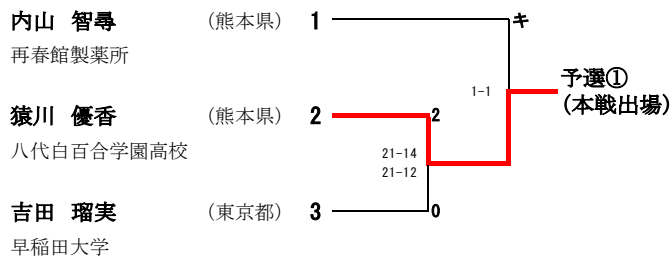

22 酒井 健登 (愛知県)
井上 洸 (愛知県)
大同特殊鋼/東海興業

23 家壽多 慶太 (京都府)
植村 理央 (京都府)
龍谷大学

24 緑川 大輝 (東京都)
齋藤 夏 (山口県)
早稲田大学/ACT SAIKYO

男子シングルス 予選 組合せ (QMS)

(予選第1シード)

(予選第2シード)

女子シングルス 予選 組合せ (QWS)

(予選第1シード)

男子ダブルス 予選 組合せ (QMD)

(予選第1シード)

(予選第2シード)

(予選第3シード)

(予選第4シード)

(予選第5シード)

女子ダブルス 予選 組合せ (QWD)

(予選第1シード)
 櫻本 絢子 (東京都) 1
 鈴木 陽向
 ヨネックス/NTT東日本
 予選①
 (本戦出場)