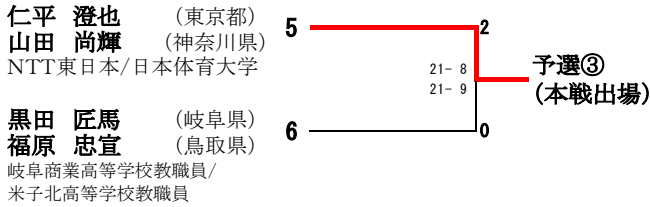

男子ダブルス 予選 組合せ (QMD)

(予選第1シード)

(予選第2シード)

(予選第3シード)

(予選第4シード)

(予選第5シード)

女子ダブルス 予選 組合せ (QWD)

(予選第1シード)
 櫻本 絢子 (東京都) 1
 鈴木 陽向
 ヨネックス/NTT東日本
 予選①
 (本戦出場)