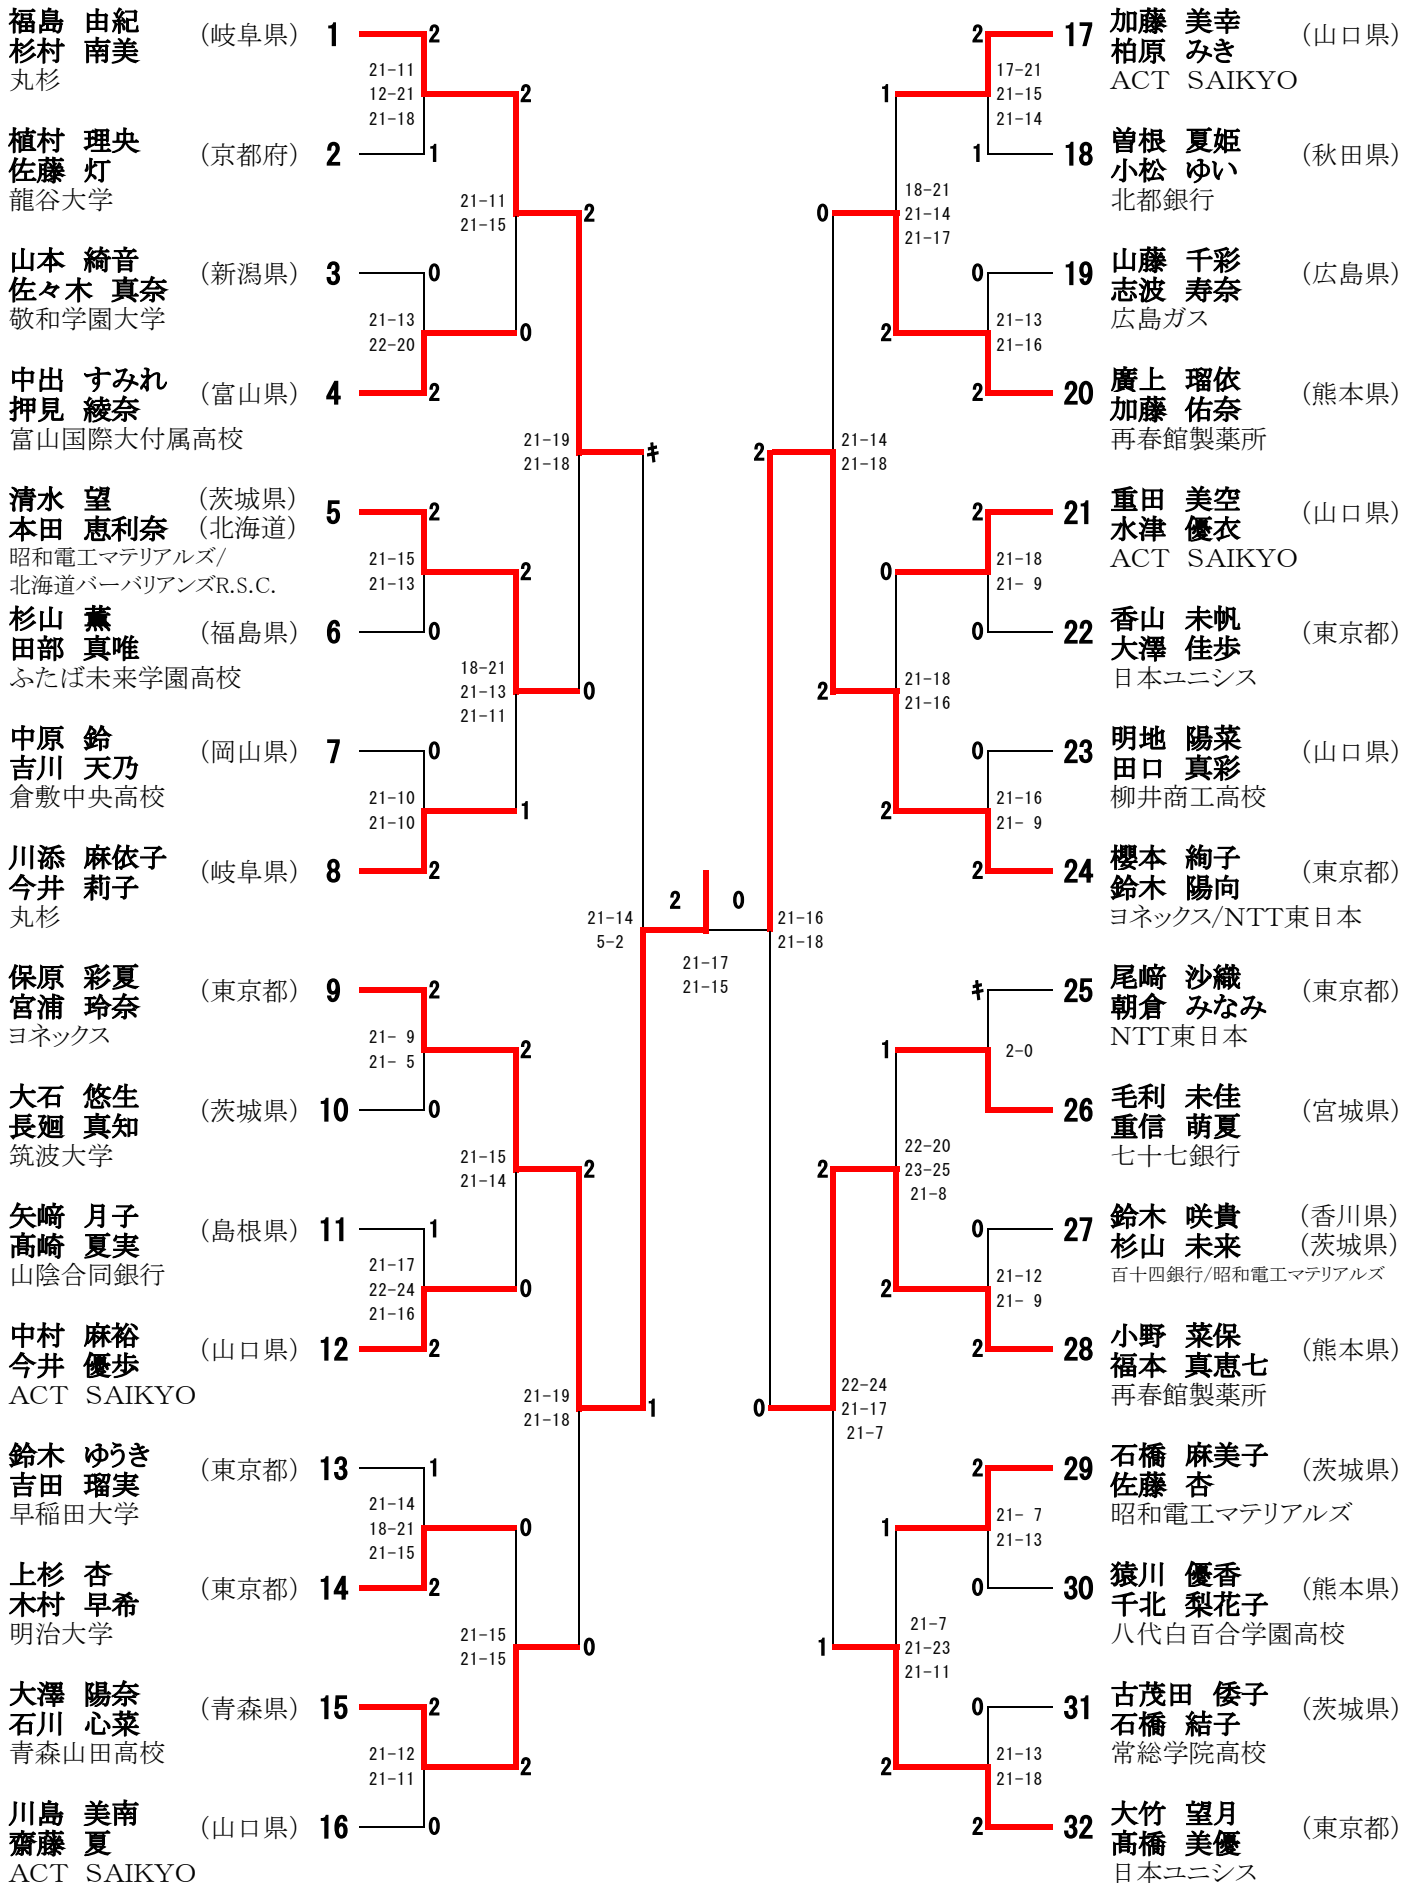

男子シングルス 本戦 組合せ (MS)

女子シングルス 本戦 組合せ (WS)

男子ダブルス 本戦 組合せ (MD)

女子ダブルス 本戦 組合せ (WD)

混合ダブルス 本戦 組合せ (XD)

西川 裕次郎 (東京都)
尾崎 沙織 (東京都)
NTT東日本

筑後 恵太 (東京都)
蔦谷 美紅 (東京都)
明治大学/青山学院大学

三上 楓 (京都府)
石澤 未夢 (大阪府)
三菱自動車京都/
PLENTY GLOBAL LINX