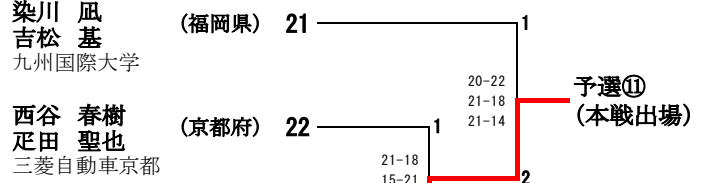

男子ダブルス 予選 組合せ (QMD)

(予選第1シード)

(予選第2シード)

(予選第3シード)

(予選第4シード)

(予選第5シード)

女子ダブルス 予選 組合せ (QWD)

(予選第1シード)
 櫻本 絢子 (東京都) 1
 鈴木 陽向
 ヨネックス/NTT東日本
 予選①
 (本戦出場)