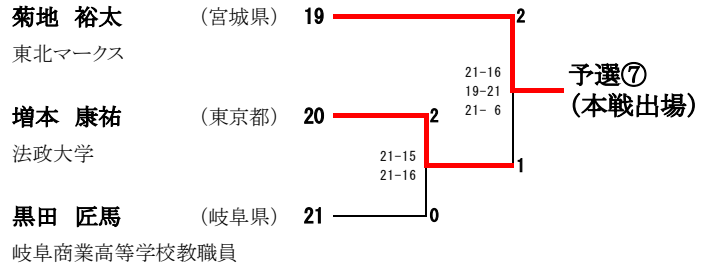

22 酒井 健登 (愛知県)
井上 洸 (愛知県)
大同特殊鋼/東海興業

23 家壽多 慶太 (京都府)
植村 理央 (京都府)
龍谷大学

24 緑川 大輝 (東京都)
齋藤 夏 (山口県)
早稲田大学/ACT SAIKYO

男子シングルス 予選 組合せ (QMS)

(予選第1シード)

(予選第2シード)

女子シングルス 予選 組合せ (QWS)

(予選第1シード)

男子ダブルス 予選 組合せ (QMD)

(予選第1シード)

(予選第2シード)

(予選第3シード)

(予選第4シード)

(予選第5シード)

女子ダブルス 予選 組合せ (QWD)

(予選第1シード)
 櫻本 絢子 (東京都) 1
 鈴木 陽向
 ヨネックス/NTT東日本
 予選①
 (本戦出場)