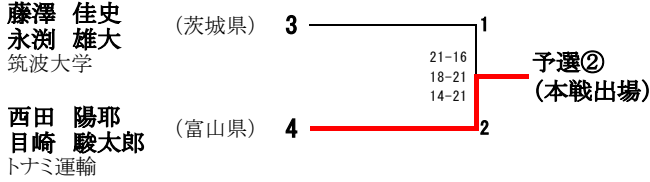

22 酒井 健登 (愛知県)
井上 洸 (愛知県)
大同特殊鋼/東海興業

23 家壽多 慶太 (京都府)
植村 理央 (京都府)
龍谷大学

24 緑川 大輝 (東京都)
齋藤 夏 (山口県)
早稲田大学/ACT SAIKYO

男子シングルス 予選 組合せ (QMS)

(予選第1シード)

(予選第2シード)

女子シングルス 予選 組合せ (QWS)

(予選第1シード)

男子ダブルス 予選 組合せ (QMD)

(予選第1シード)

(予選第2シード)

(予選第3シード)

(予選第4シード)

(予選第5シード)

女子ダブルス 予選 組合せ (QWD)

(予選第1シード)
 櫻本 絢子 (東京都) 1
 鈴木 陽向
 ヨネックス/NTT東日本
 予選①
 (本戦出場)