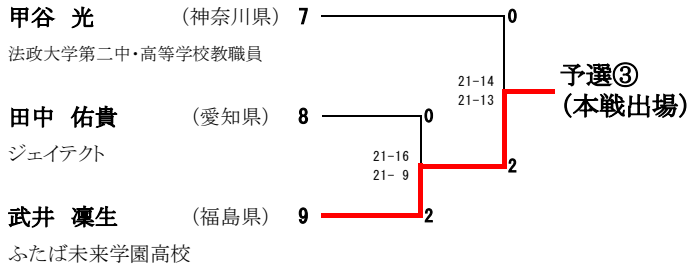

22 酒井 健登 (愛知県)
井上 洸 (愛知県)
大同特殊鋼/東海興業

23 家壽多 慶太 (京都府)
植村 理央 (京都府)
龍谷大学

24 緑川 大輝 (東京都)
齋藤 夏 (山口県)
早稲田大学/ACT SAIKYO

男子シングルス 予選 組合せ (QMS)

(予選第1シード)

(予選第2シード)

女子シングルス 予選 組合せ (QWS)

(予選第1シード)

男子ダブルス 予選 組合せ (QMD)

(予選第1シード)

(予選第2シード)

(予選第3シード)

(予選第4シード)

(予選第5シード)

女子ダブルス 予選 組合せ (QWD)

(予選第1シード)
 櫻本 絢子 (東京都) 1
 鈴木 陽向
 ヨネックス/NTT東日本
 予選①
 (本戦出場)