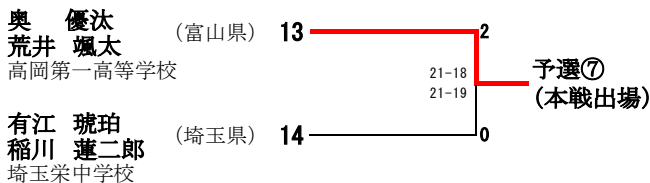

男子ダブルス 予選 組合せ (QMD)

(予選第1シード)

(予選第2シード)

(予選第3シード)

(予選第4シード)

(予選第5シード)

女子ダブルス 予選 組合せ (QWD)

(予選第1シード)
 櫻本 絢子 (東京都) 1
 鈴木 陽向
 ヨネックス/NTT東日本
 予選①
 (本戦出場)