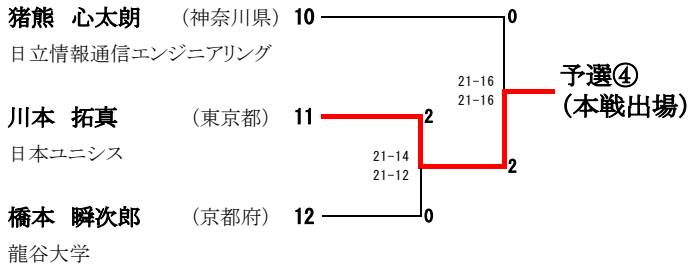

22 酒井 健登 (愛知県)
井上 洸 (愛知県)
大同特殊鋼/東海興業

23 家壽多 慶太 (京都府)
植村 理央 (京都府)
龍谷大学

24 緑川 大輝 (東京都)
齋藤 夏 (山口県)
早稲田大学/ACT SAIKYO

男子シングルス 予選 組合せ (QMS)

(予選第1シード)

(予選第2シード)

女子シングルス 予選 組合せ (QWS)

(予選第1シード)

男子ダブルス 予選 組合せ (QMD)

(予選第1シード)

(予選第2シード)

(予選第3シード)

(予選第4シード)

(予選第5シード)

女子ダブルス 予選 組合せ (QWD)

(予選第1シード)
 櫻本 絢子 (東京都) 1
 鈴木 陽向
 ヨネックス/NTT東日本
 予選①
 (本戦出場)