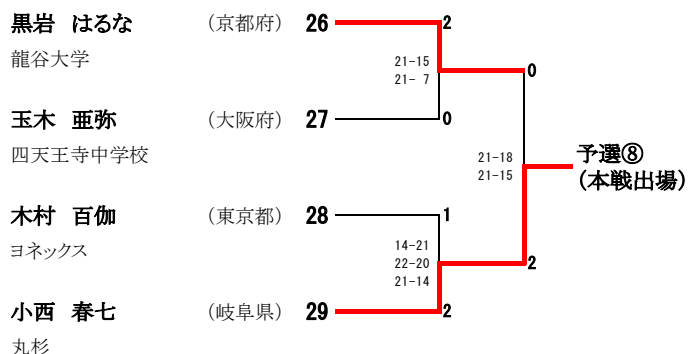

22 酒井 健登 (愛知県)
井上 洸 (愛知県)
大同特殊鋼/東海興業

23 家壽多 慶太 (京都府)
植村 理央 (京都府)
龍谷大学

24 緑川 大輝 (東京都)
齋藤 夏 (山口県)
早稲田大学/ACT SAIKYO

男子シングルス 予選 組合せ (QMS)

(予選第1シード)

(予選第2シード)

女子シングルス 予選 組合せ (QWS)

(予選第1シード)

男子ダブルス 予選 組合せ (QMD)

(予選第1シード)

(予選第2シード)

(予選第3シード)

(予選第4シード)

(予選第5シード)

女子ダブルス 予選 組合せ (QWD)

(予選第1シード)
 櫻本 絢子 (東京都) 1
 鈴木 陽向
 ヨネックス/NTT東日本
 予選①
 (本戦出場)