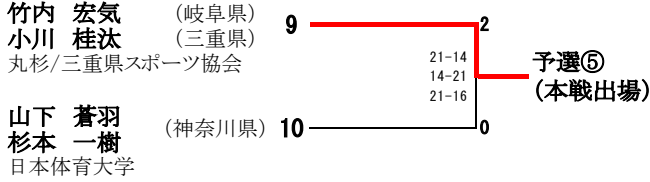

男子ダブルス 予選 組合せ (QMD)

(予選第1シード)

(予選第2シード)

(予選第3シード)

(予選第4シード)

(予選第5シード)

女子ダブルス 予選 組合せ (QWD)

(予選第1シード)
 櫻本 絢子 (東京都) 1
 鈴木 陽向
 ヨネックス/NTT東日本
 予選①
 (本戦出場)