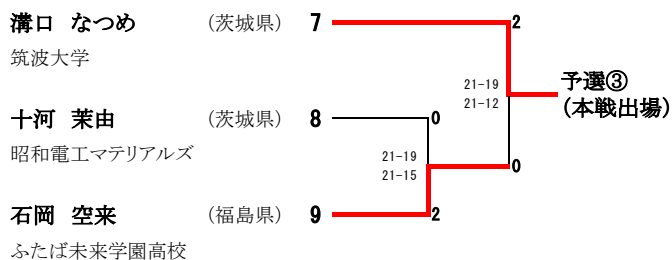

22 酒井 健登 (愛知県)
井上 洸 (愛知県)
大同特殊鋼/東海興業

23 家壽多 慶太 (京都府)
植村 理央 (京都府)
龍谷大学

24 緑川 大輝 (東京都)
齋藤 夏 (山口県)
早稲田大学/ACT SAIKYO

男子シングルス 予選 組合せ (QMS)

(予選第1シード)

(予選第2シード)

女子シングルス 予選 組合せ (QWS)

(予選第1シード)

男子ダブルス 予選 組合せ (QMD)

(予選第1シード)

(予選第2シード)

(予選第3シード)

(予選第4シード)

(予選第5シード)

女子ダブルス 予選 組合せ (QWD)

(予選第1シード)
 櫻本 絢子 (東京都) 1
 鈴木 陽向
 ヨネックス/NTT東日本
 予選①
 (本戦出場)