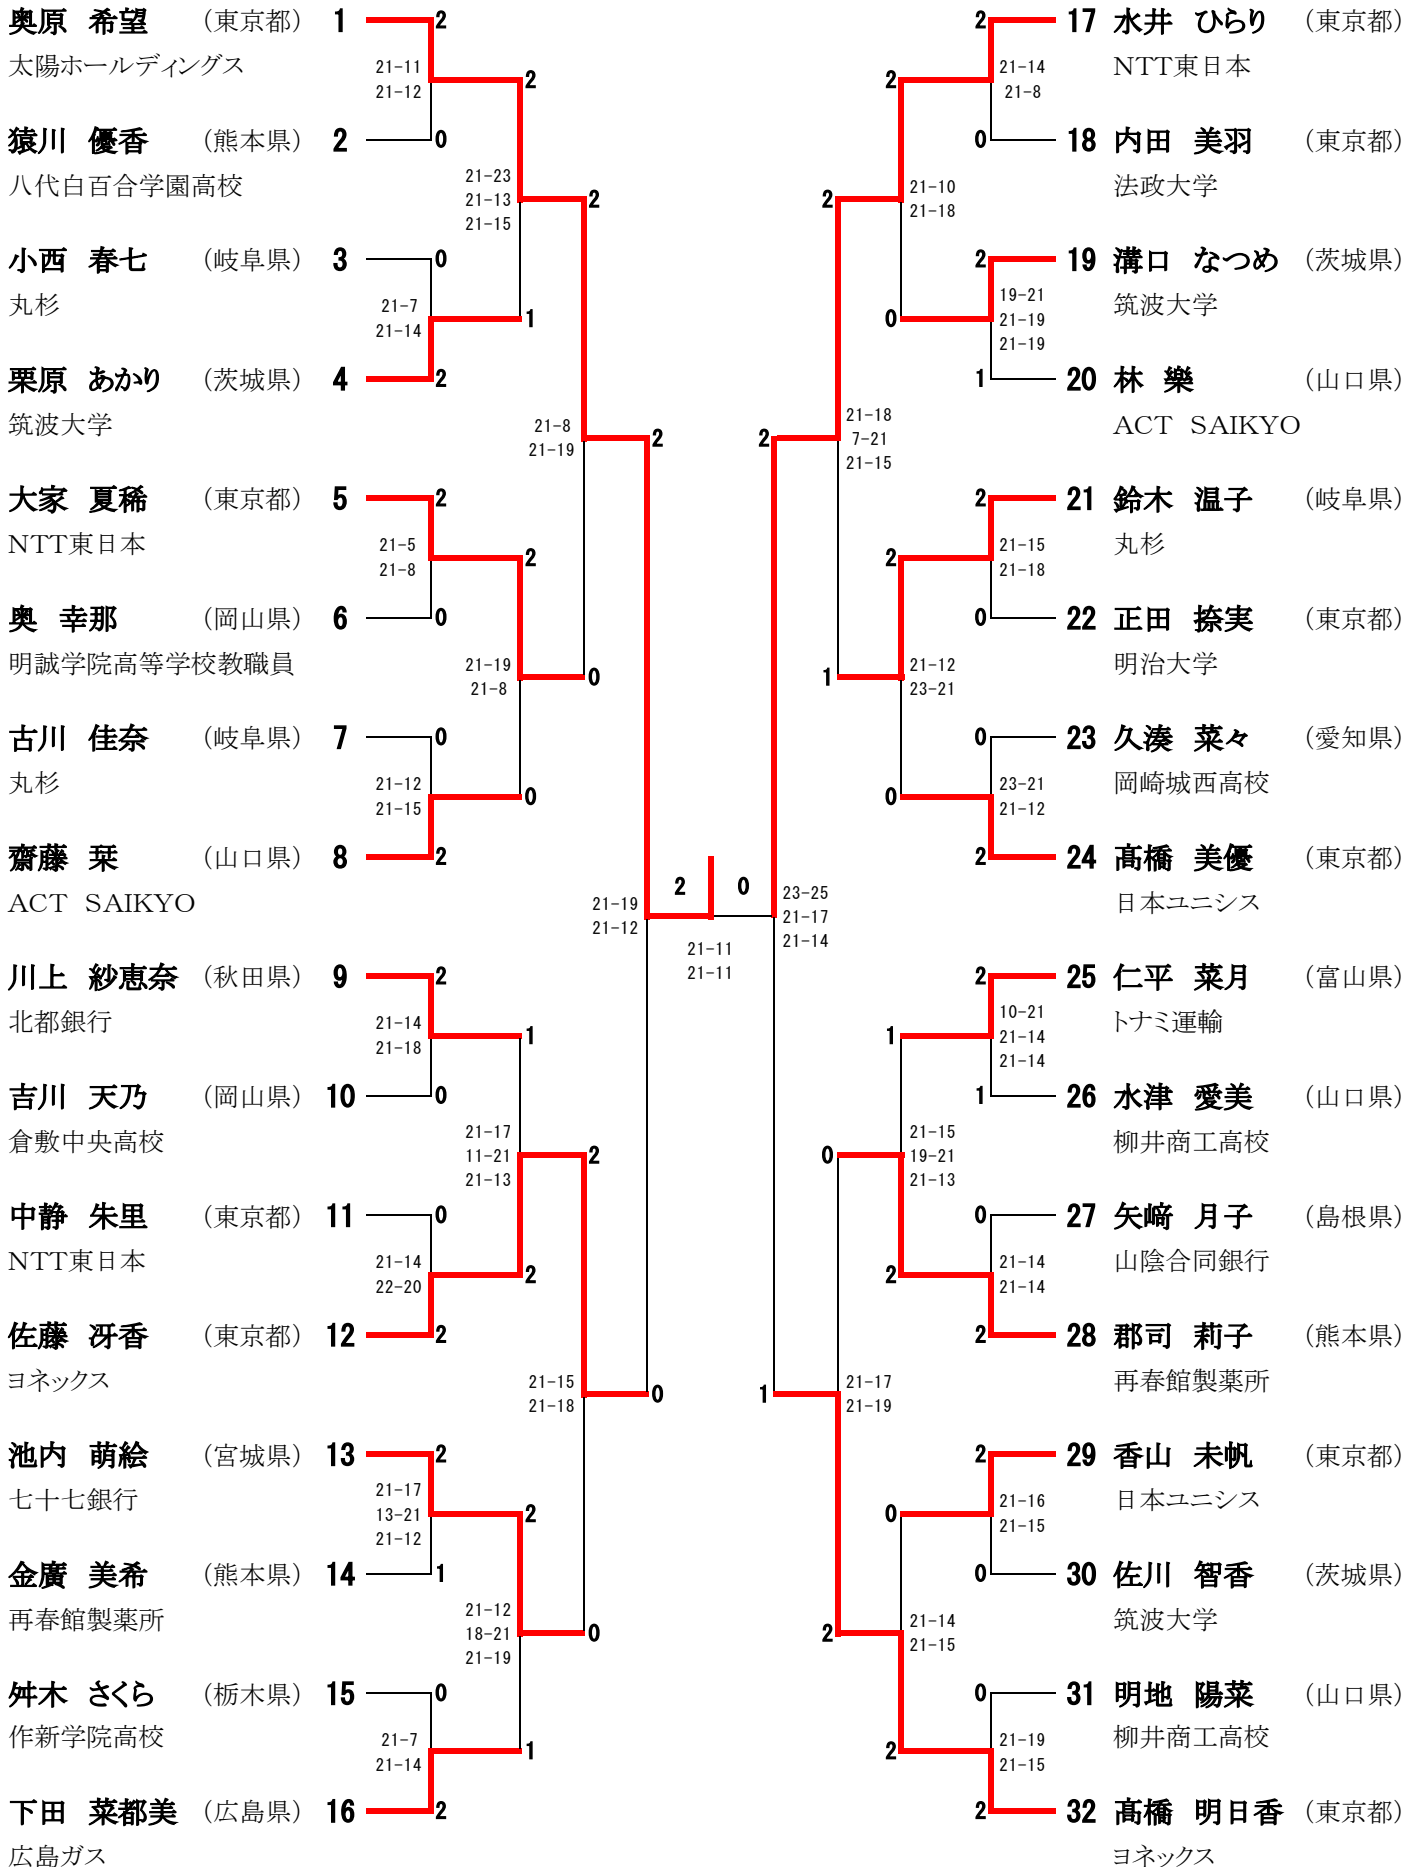

男子シングルス 本戦 組合せ (MS)

女子シングルス 本戦 組合せ (WS)

男子ダブルス 本戦 組合せ (MD)

女子ダブルス 本戦 組合せ (WD)

混合ダブルス 本戦 組合せ (XD)

西川 裕次郎 (東京都)
尾崎 沙織 (東京都)
NTT東日本

筑後 恵太 (東京都)
蔦谷 美紅 (東京都)
明治大学/青山学院大学

三上 楓 (京都府)
石澤 未夢 (大阪府)
三菱自動車京都/
PLENTY GLOBAL LINX