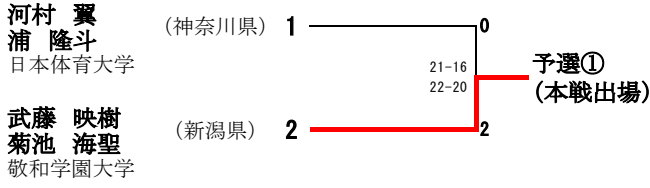

22 酒井 健登 (愛知県)
井上 洸 (愛知県)
大同特殊鋼/東海興業

23 家壽多 慶太 (京都府)
植村 理央 (京都府)
龍谷大学

24 緑川 大輝 (東京都)
齋藤 夏 (山口県)
早稲田大学/ACT SAIKYO

男子シングルス 予選 組合せ (QMS)

(予選第1シード)

(予選第2シード)

女子シングルス 予選 組合せ (QWS)

(予選第1シード)

男子ダブルス 予選 組合せ (QMD)

(予選第1シード)

(予選第2シード)

(予選第3シード)

(予選第4シード)

(予選第5シード)

女子ダブルス 予選 組合せ (QWD)

(予選第1シード)
 櫻本 絢子 (東京都) 1
 鈴木 陽向
 ヨネックス/NTT東日本
 予選①
 (本戦出場)