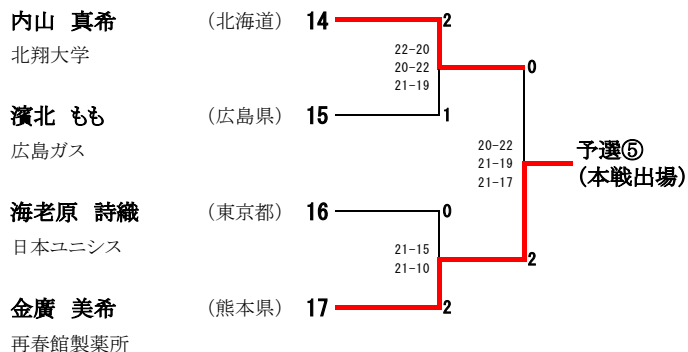

22 酒井 健登 (愛知県)
井上 洸 (愛知県)
大同特殊鋼/東海興業

23 家壽多 慶太 (京都府)
植村 理央 (京都府)
龍谷大学

24 緑川 大輝 (東京都)
齋藤 夏 (山口県)
早稲田大学/ACT SAIKYO

男子シングルス 予選 組合せ (QMS)

(予選第1シード)

(予選第2シード)

女子シングルス 予選 組合せ (QWS)

(予選第1シード)

男子ダブルス 予選 組合せ (QMD)

(予選第1シード)

(予選第2シード)

(予選第3シード)

(予選第4シード)

(予選第5シード)

女子ダブルス 予選 組合せ (QWD)

(予選第1シード)
 櫻本 絢子 (東京都) 1
 鈴木 陽向
 ヨネックス/NTT東日本
 予選①
 (本戦出場)