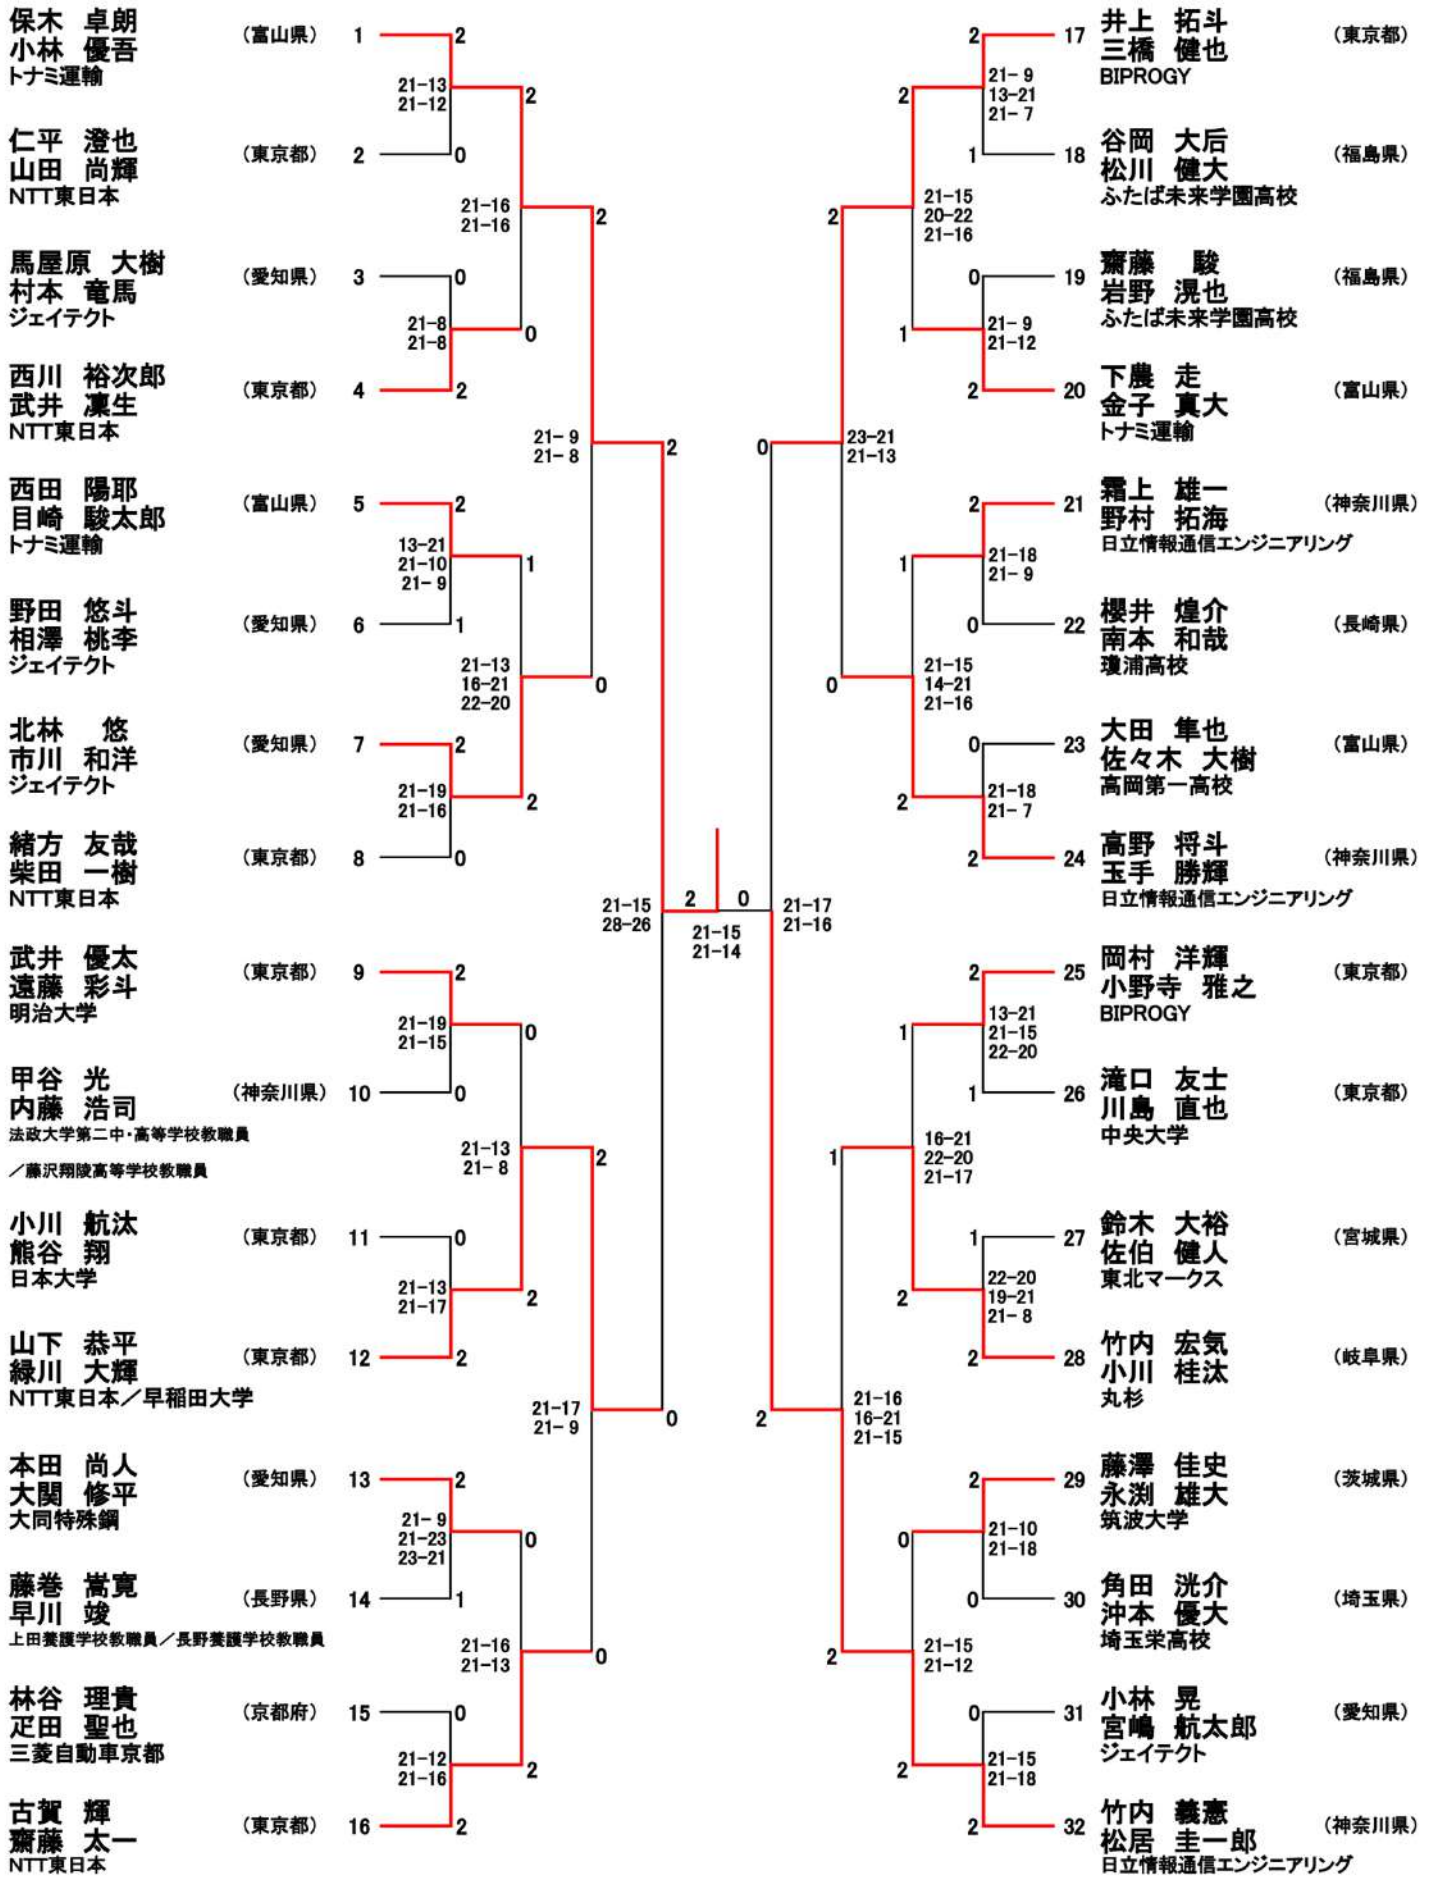

# 男子シングルス 本戦 組合せ (MS)

## 女子シングルス 本戦 組合せ (WS)

# 男子ダブルス 本戦 組合せ (MD)

# 女子ダブルス 本戦 組合せ (WD)