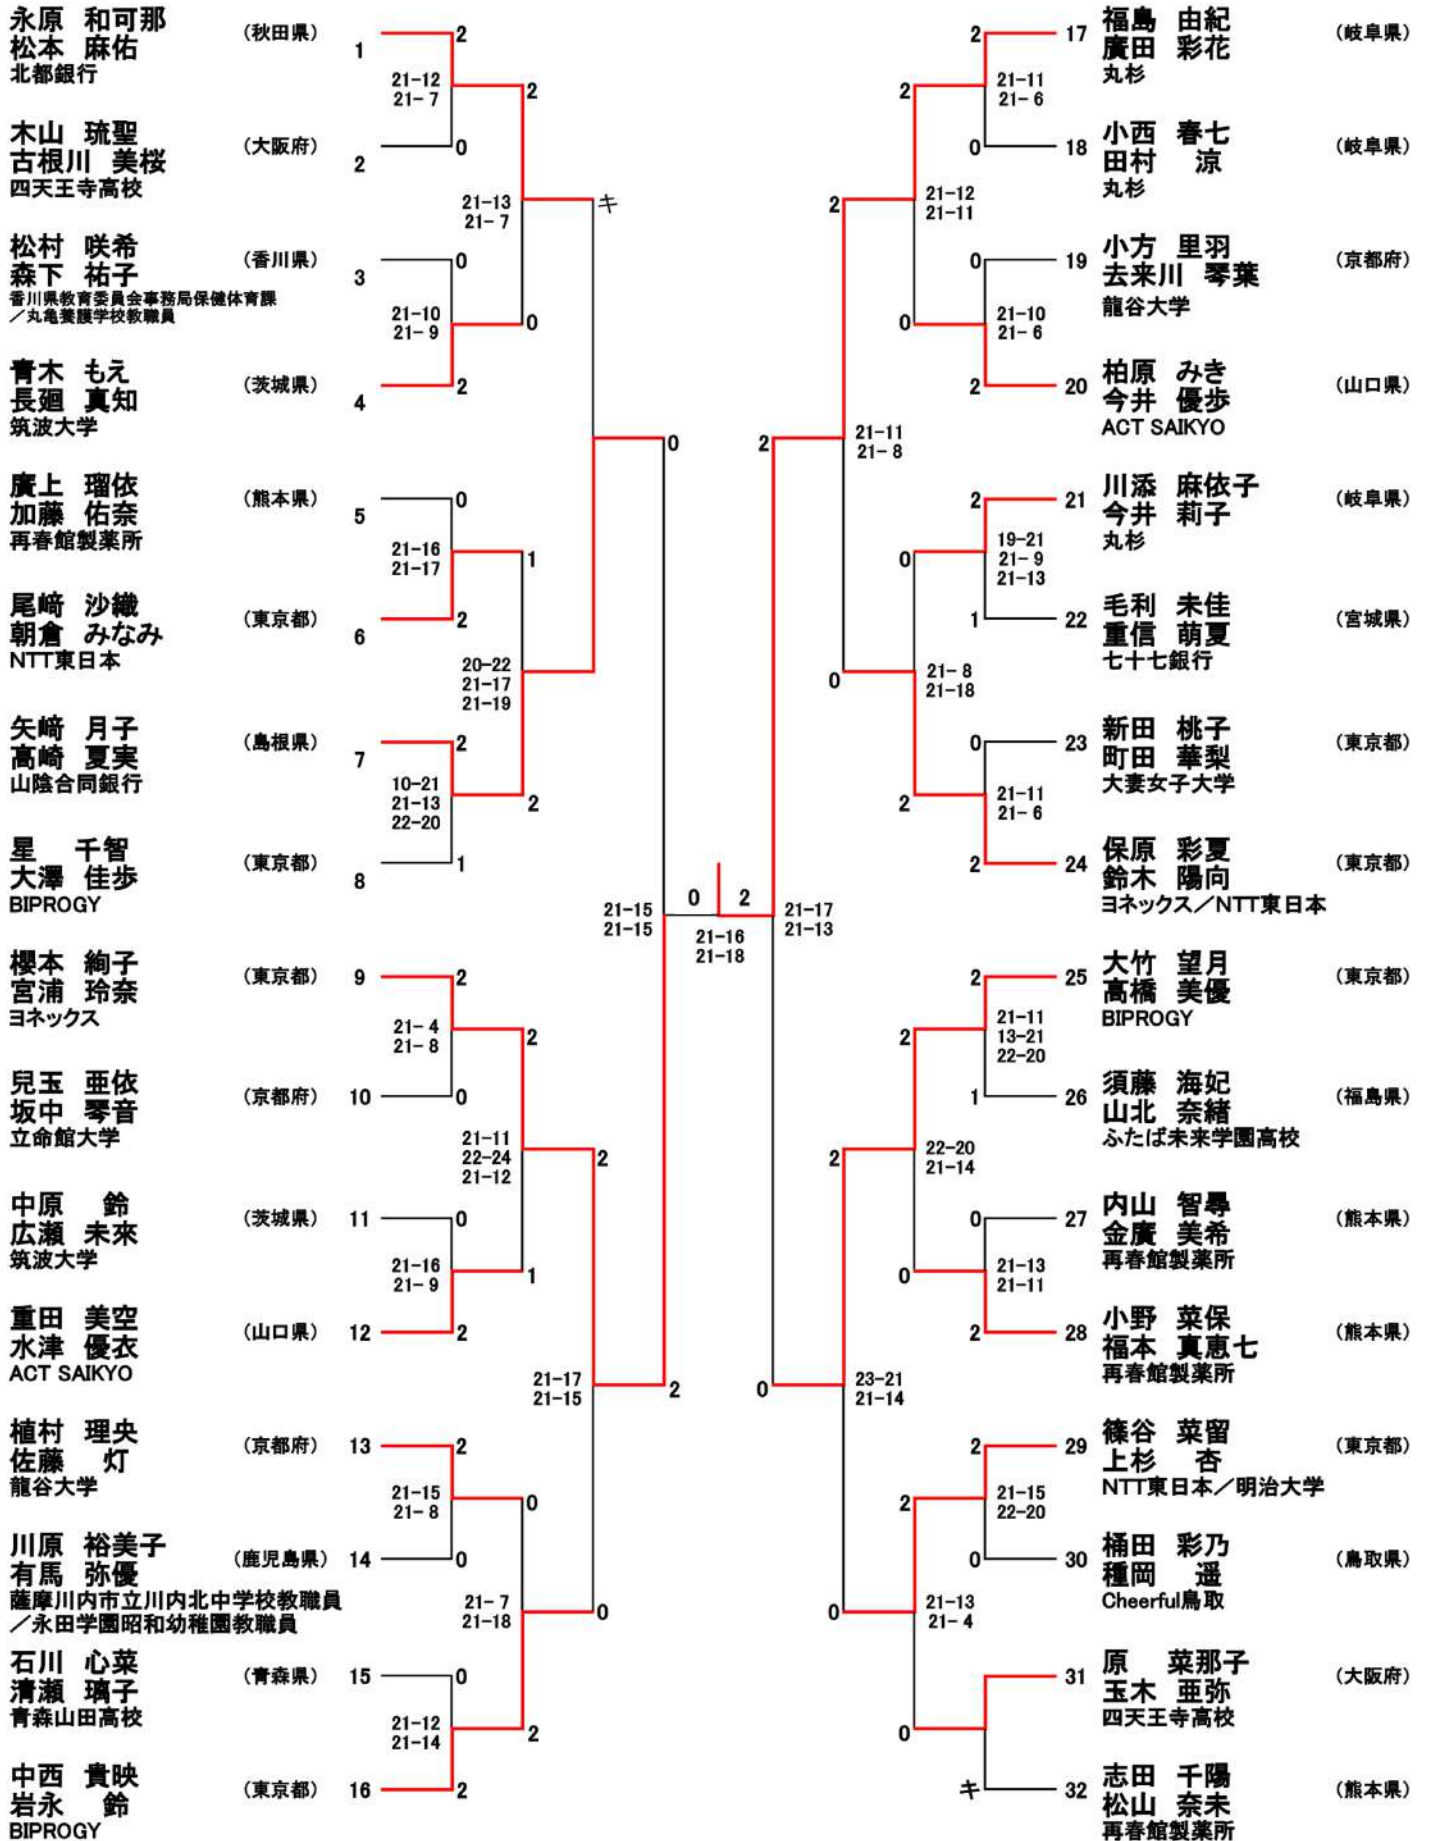

# 男子シングルス 本戦 組合せ (MS)

## 女子シングルス 本戦 組合せ (WS)

# 男子ダブルス 本戦 組合せ (MD)

# 女子ダブルス 本戦 組合せ (WD)