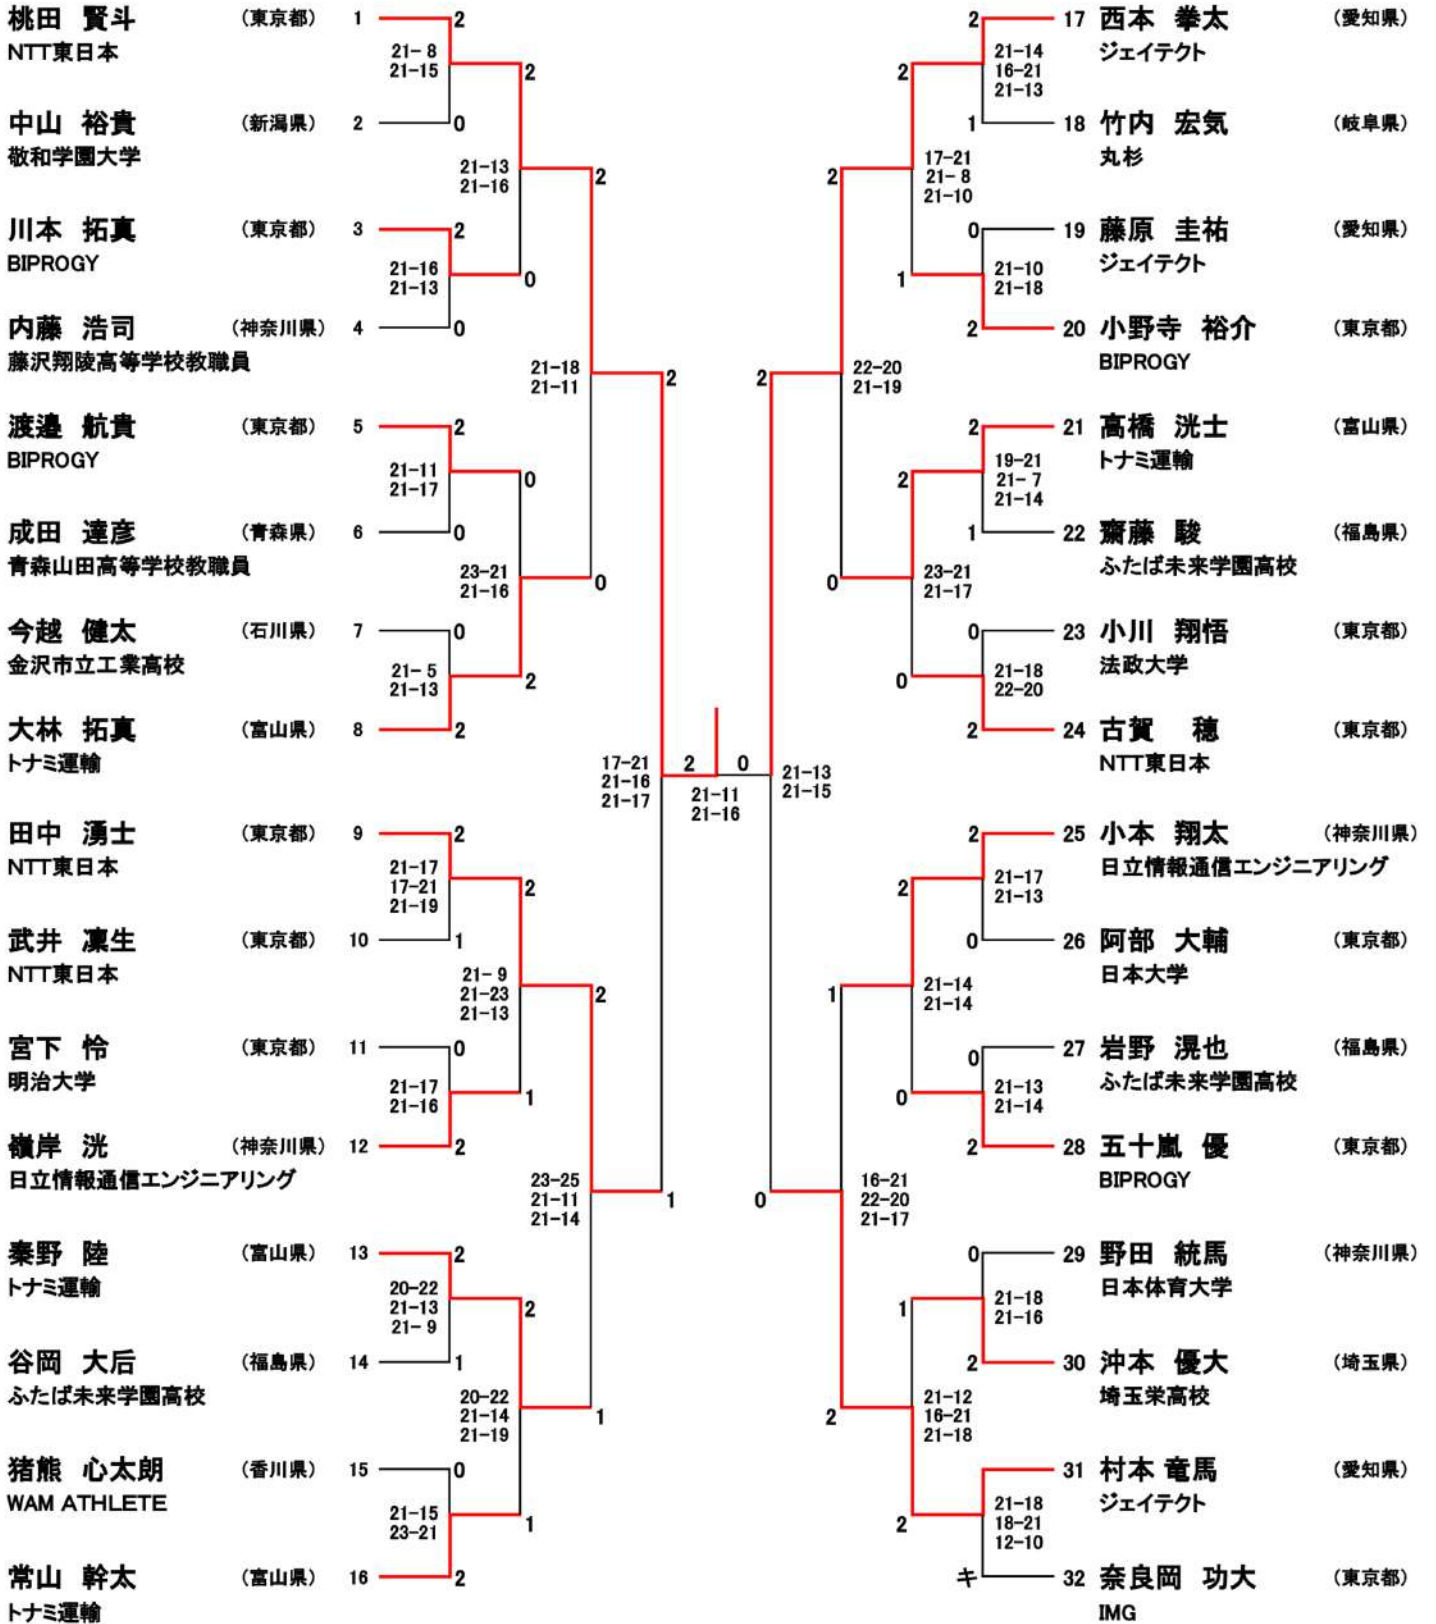

# 男子シングルス 本戦 組合せ (MS)

## 女子シングルス 本戦 組合せ (WS)

# 男子ダブルス 本戦 組合せ (MD)

# 女子ダブルス 本戦 組合せ (WD)