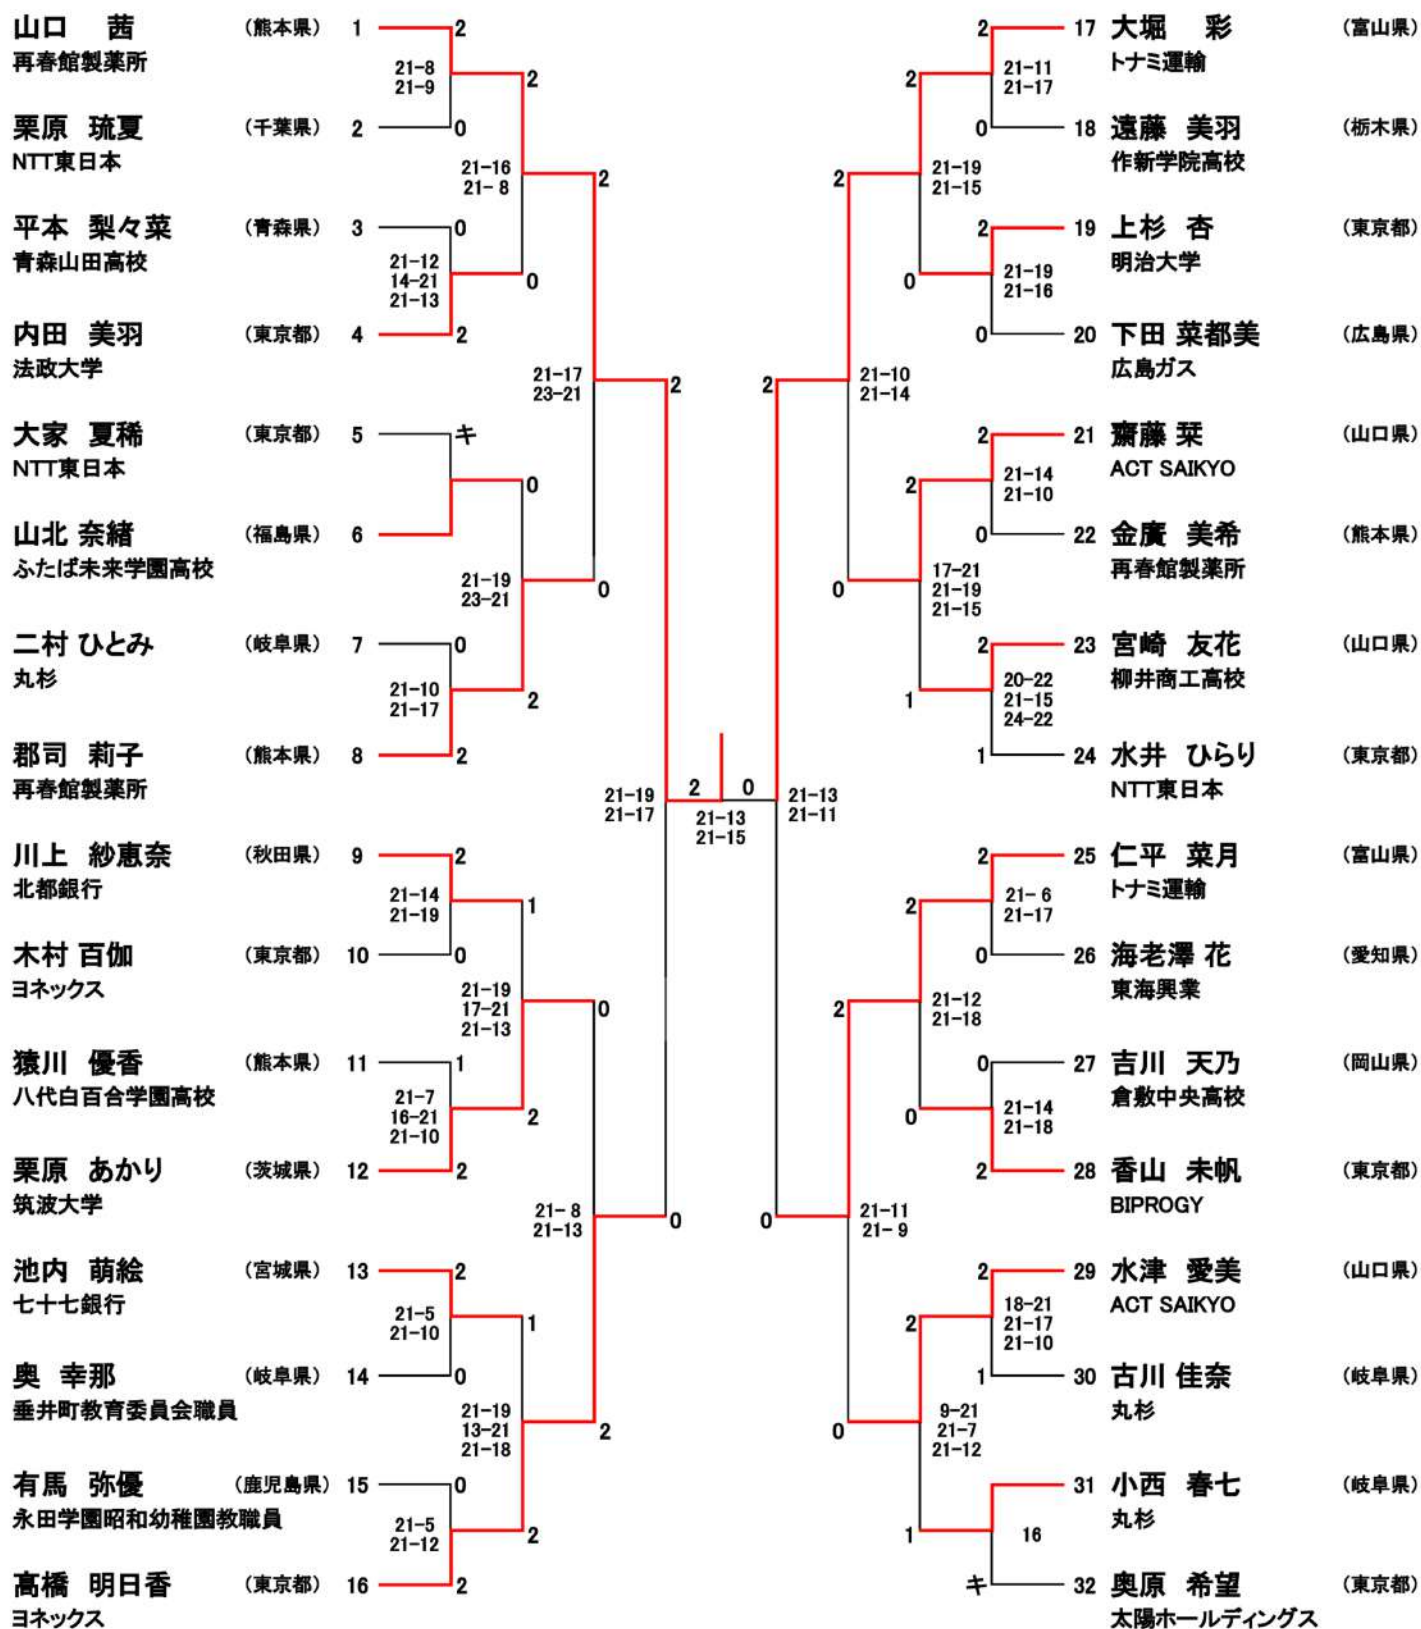

# 男子シングルス 本戦 組合せ (MS)

## 女子シングルス 本戦 組合せ (WS)

# 男子ダブルス 本戦 組合せ (MD)

# 女子ダブルス 本戦 組合せ (WD)