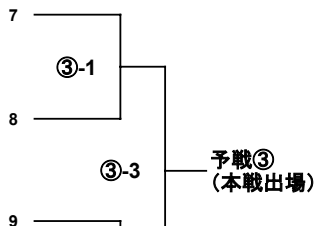

菅原 海斗 青森県
田中 陽樹 青森県立法岡高校
中島 圭優 石川県
前 結心 金沢学院大学附属高校
野村 雅人 福井県
山田 琉碧 福井工業大学附属福井高校