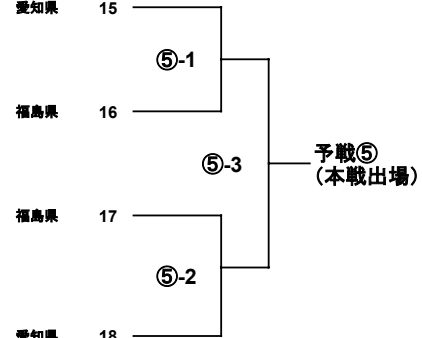

男子ダブルス 予戦 組合せ (QMD)

(予戦第1シード)

高野 将斗 神奈川県
 宮嶋 航太郎 愛知県
 日立情報通信エンジニアリング
 ジェイテクト Stingers
 春成 星哉 福岡県
 吉松 基 トヨタ自動車九州
 九州国際大学
 渡部 翔大 愛媛県
 長谷部 伸洋 アーガスBMC

野田 悠斗 愛知県
 相澤 桃李 ジェイテクト Stingers
 宮下 翔伍 福岡県
 増田 遥 ふたば未来学園中学校
 江田 和博 福岡県
 関根 翔太 ふたば未来学園高校