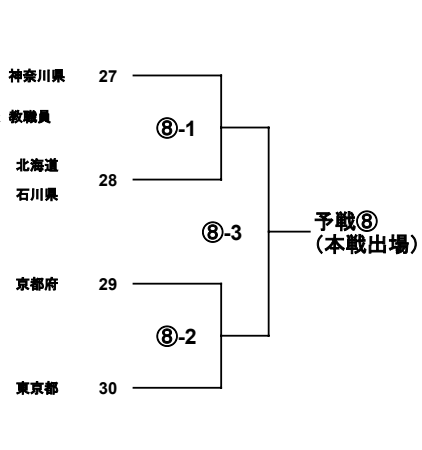

甲谷 光 神奈川県
内藤 浩司 法政大学第二中・高等学校 教職員
藤沢翔陵高等学校 教職員
高階 知也 北海道
伊東 克範 北海道バーバリアンズ
ワタキューセイモア
内田 裕太郎 京都府
三上 楓 三菱自動車京都