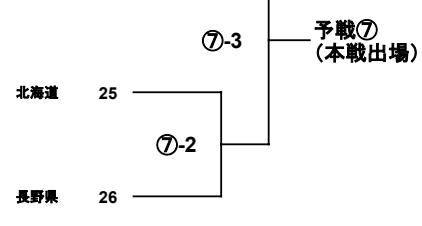

林谷 理貴 京都府
疋田 聖也 三菱自動車京都
渡部 大 北海道
光島 理貴 JR北海道
山田 修平 長野県
福島 颯斗 長野商業高校