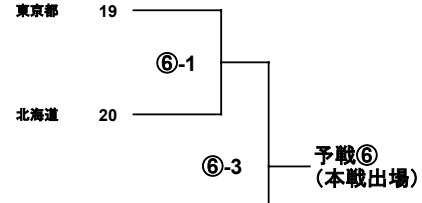

吉村 徳仁 愛知県
滝口 友土 豊田通商
櫻井 煌介 東京都
南本 和哉 法政大学
山澤 直貴 北海道
本田 大樹 コンサドール