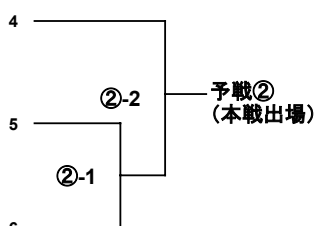

(予戦第2シード)

本田 尚人 愛知県
大関 修平 大同特殊鋼
早坂 幸平 北海道
橋 聖弥 中川中学校 教職員
旭川実業高等学校 教職員
野田 好希 東京都
中島 巧 法政大学