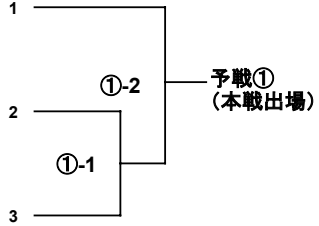

男子ダブルス 予戦 組合せ (QMD)

(予戦第1シード)

高野 将斗 神奈川県
 宮嶋 航太郎 愛知県
 日立情報通信エンジニアリング
 ジェイテクト Stingers
 春成 星哉 福岡県
 吉松 基 トヨタ自動車九州
 九州国際大学
 渡部 翔大 愛媛県
 長谷部 伸洋 アーガスBMC

野田 悠斗 愛知県
 相澤 桃李 ジェイテクト Stingers
 宮下 翔伍 福岡県
 増田 遥 ふたば未来学園中学校
 江田 和博 福岡県
 関根 翔太 ふたば未来学園高校