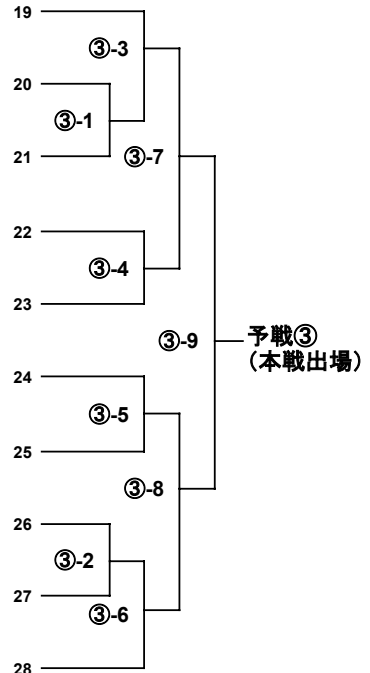

澁谷 勇希 宮城県
東北マークス

猪熊 心太郎 香川県
WAM ATHLETE

藤井 湧也 山口県
UBE

武井 凜生 東京都
NTT東日本

川野 寿真 福島県
ふたば未来学園高校

加藤 太基 北海道
JR北海道

稲光 翔太郎 神奈川県
日立情報通信エンジニアリング

村瀬 康之介 愛知県
豊田通商

河内 達哉 愛媛県
ア-ガスBMC

佐藤 瑠活 大阪府
東大阪大学柏原高校