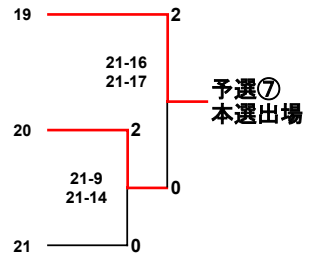

今井 優歩 奈良県
齋藤 夏 山口県
YAMATO奈良
ACT SAIKYO
坂中 琴音 京都府
兒玉 亜依
立命館大学
杉本 千紘 石川県
竹澤 知穂
金沢学院クラブ