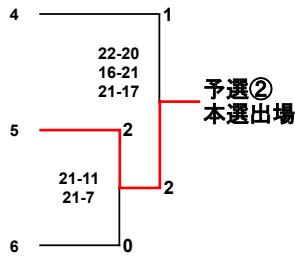

(予選第2シード)

高崎 夏実 島根県
小方 里羽
山陰合同銀行
須藤 海妃 東京都
遠藤 美羽
ヨネックス
木村 早希 青森県
木村 和奏
青森山田高等学校教職員
弘前南高等学校教職員