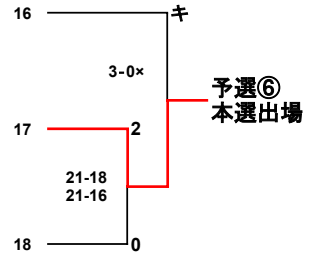

女子ダブルス 予選 結果(QWD)2024

(予選第1シード)

福島 由紀 岐阜県
松本 麻佑 神奈川県
 岐阜Bluvic
 ほねごり相模原
渡邊 楠令帆
増永 優香 熊本県
 小国高等学校教職員
 西原村教育委員会職員
安藤 七音 宮崎県
緒方 憂七
 聖心ウルスラ学園高校

金田 明香里 兵庫県
葦澤 美羽
 三菱電機
伊藤 朱里
伊瀬 友花 島根県
 山陰合同銀行
向井 仁那 宮城県
宮内 公佳
 七十七銀行