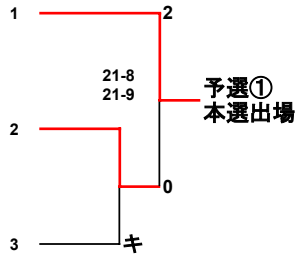

女子ダブルス 予選 結果(QWD)2024

(予選第1シード)

福島 由紀 岐阜県
松本 麻佑 神奈川県
 岐阜Bluvic
 ほねごり相模原
渡邊 楠令帆
増永 優香 熊本県
 小国高等学校教職員
 西原村教育委員会職員
安藤 七音 宮崎県
緒方 憂七
 聖心ウルスラ学園高校

金田 明香里 兵庫県
葦澤 美羽
 三菱電機
伊藤 朱里
伊瀬 友花 島根県
 山陰合同銀行
向井 仁那 宮城県
宮内 公佳
 七十七銀行