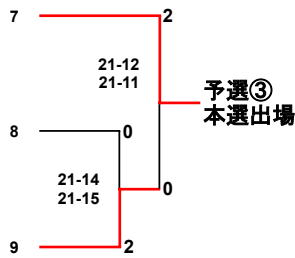

女子ダブルス 予選 結果(QWD)2024

(予選第1シード)

福島 由紀 岐阜県
松本 麻佑 神奈川県
 岐阜Bluvic
 ほねごり相模原
渡邊 楠令帆
増永 優香 熊本県
 小国高等学校教職員
 西原村教育委員会職員
安藤 七音 宮崎県
緒方 憂七
 聖心ウルスラ学園高校

金田 明香里 兵庫県
葦澤 美羽
 三菱電機
伊藤 朱里
伊瀬 友花 島根県
 山陰合同銀行
向井 仁那 宮城県
宮内 公佳
 七十七銀行

(予選第2シード)

高崎 夏実 島根県
小方 里羽
 山陰合同銀行
須藤 海妃 東京都
遠藤 美羽
 ヨネックス
木村 早希 青森県
木村 和奏
 青森山田高等学校教職員
 弘前南高等学校教職員

今井 優歩 奈良県
齋藤 夏 山口県
 YAMATO奈良
 ACT SAIKYO
坂中 琴音 京都府
兒玉 亜依
 立命館大学
杉本 千紘 石川県
竹澤 知穂
 金沢学院クラブ

(予選第3シード)

大澤 佳歩 東京都
田部 真唯 島根県
 BIPROGY
 山陰合同銀行
榎本 紗楓 埼玉県
八嶋 未来
 埼玉栄高校
清家 菜々子 香川県
谷川 綾
 百十四銀行