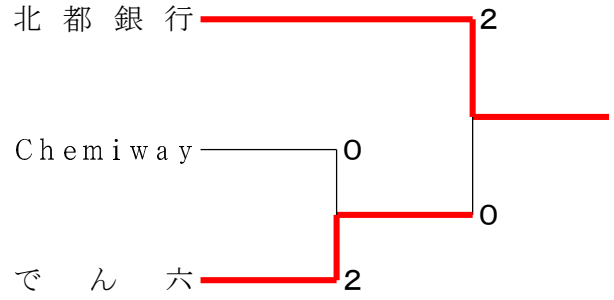

バドミントンS/JリーグⅢ2025

令和8年2月13日-15日 立川市泉市民体育館

男子入替え戦1

男子入替え戦2

男子入替え戦3

男子入替え戦4

男子入替え戦5

男子入替え戦6