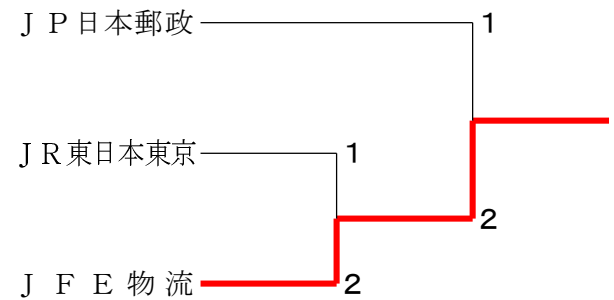

バドミントンS/JリーグⅢ2025

令和8年2月13日-15日 立川市泉市民体育館

男子入替え戦1

男子入替え戦2

男子入替え戦3

男子入替え戦4

男子入替え戦5

男子入替え戦6