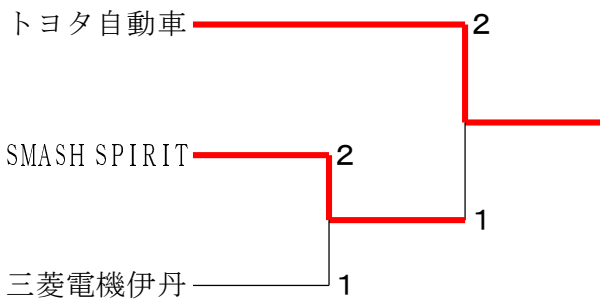

バドミントンS/JリーグⅢ2025

令和8年2月13日-15日 立川市泉市民体育館

男子入替え戦1

男子入替え戦2

男子入替え戦3

男子入替え戦4

男子入替え戦5

男子入替え戦6

男子入替え戦7

男子入替え戦8