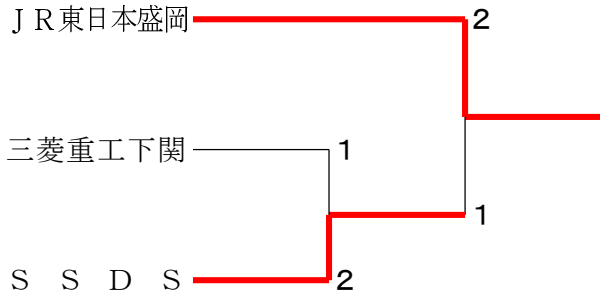

バドミントンS/JリーグⅢ2025

令和8年2月13日-15日 立川市泉市民体育館

男子入替え戦1

男子入替え戦2

男子入替え戦3

男子入替え戦4

男子入替え戦5

男子入替え戦6