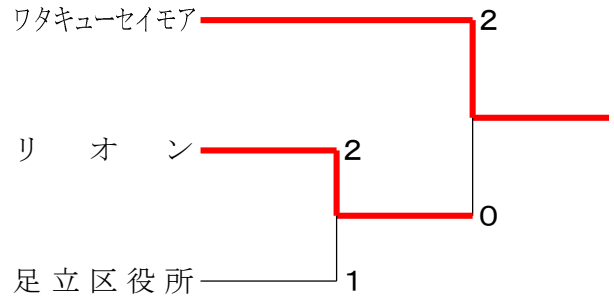

バドミントンS/JリーグⅢ2025

令和8年2月13日-15日 立川市泉市民体育館

男子入替え戦1

男子入替え戦2

男子入替え戦3

男子入替え戦4

男子入替え戦5

男子入替え戦6