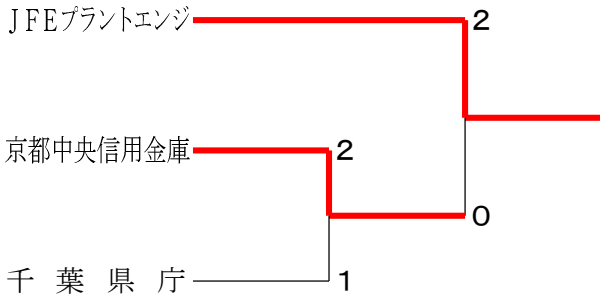

バドミントンS/JリーグⅢ2025

令和8年2月13日-15日 立川市泉市民体育館

男子入替え戦1

男子入替え戦2

男子入替え戦3

男子入替え戦4

男子入替え戦5

男子入替え戦6