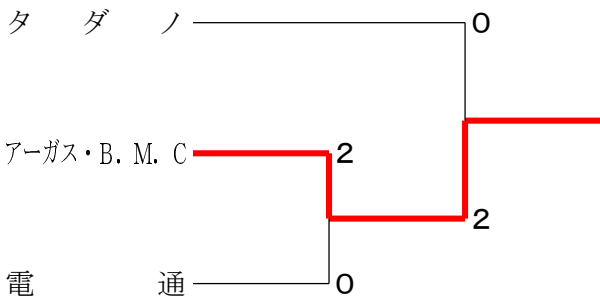

バドミントンS/JリーグⅢ2025

令和8年2月13日-15日 立川市泉市民体育館

男子入替え戦1

男子入替え戦2

男子入替え戦3

男子入替え戦4

男子入替え戦5

男子入替え戦6